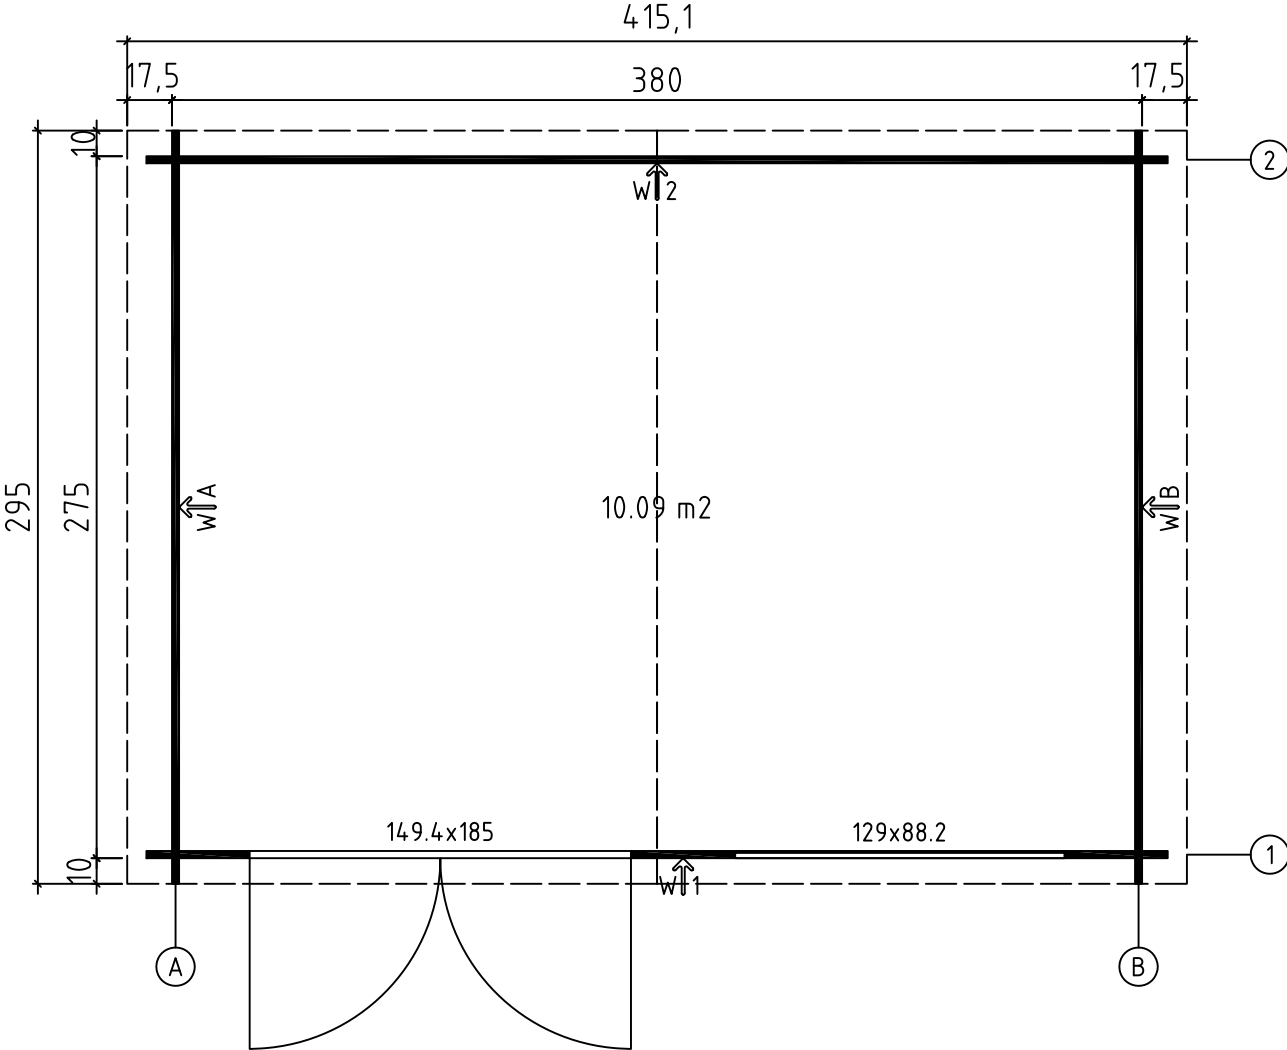

Groundplan - Grundplan - Plan de masse - Planimetria - Plattegrond - Põhiplaan