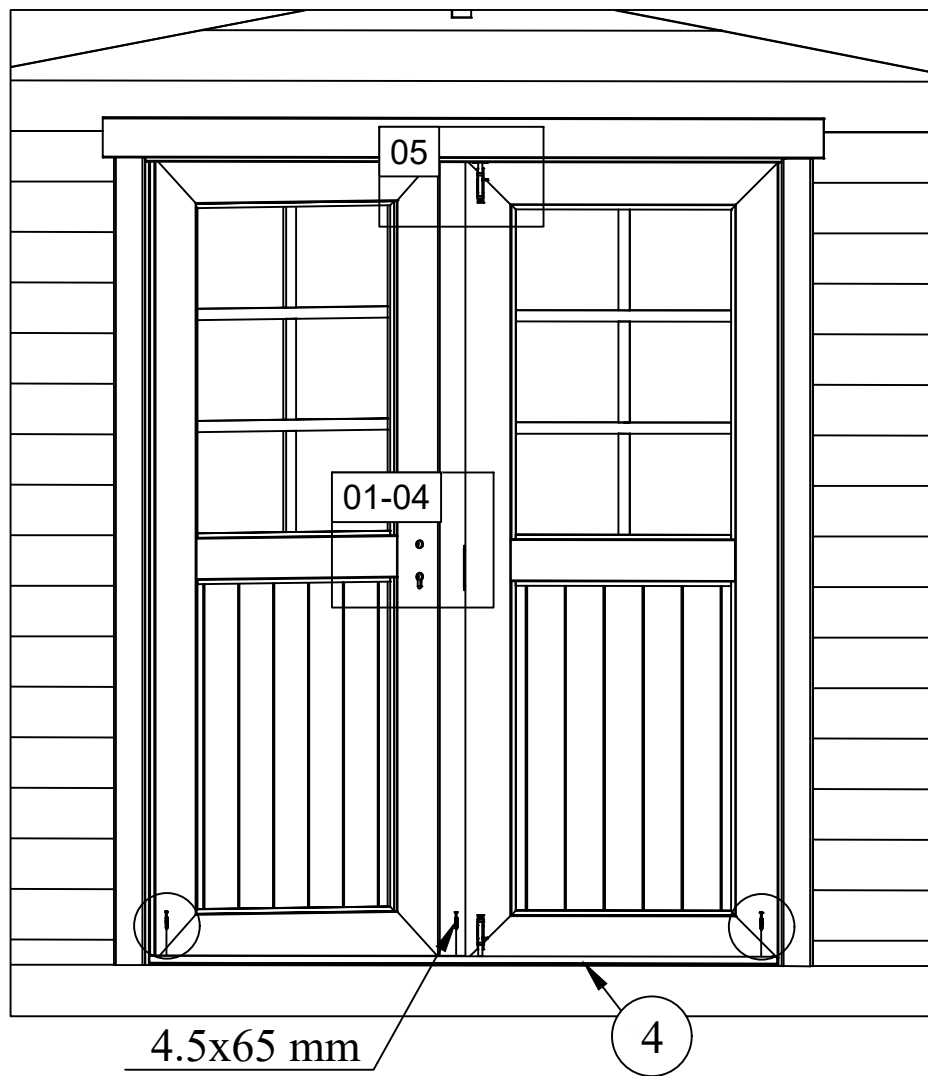

09

Pos	19.12.2017	Piece list - Stückliste - Liste des pièces - Elementi - Stuklijst - Tükítabel 14 94x1850 TUK.2.056.SVP.MMX28 SGA+28	1/2	Q	P (mm)	L (mm)
Glass size - Glasgröße - Taille de la vitre - Misura del vetro - Glas afmeting - Klaasi mõõt: 502x750 mm				 <p>1418x1794 mm</p>		
						
1	Upper door jamb - Türrahmen oben - Cadre de porte supérieur - Telaio superiore della porta - Bovendorpel - Ukse ülemine leng			1	66x100	1438
2	Left door jamb - Türrahmen links - Cadre de porte gauche - Telaio montante sinistro della porta - Linkerstijl deurframe - Ukse vasak leng			1	66x80	1850
3	Right door jamb - Türrahmen rechts - Cadre de porte droit - Telaio montante destro della porta - Rechterstijl deurframe - Ukse parem leng			1	66x80	1850
4	Doorstep - Swelle - Barre de seuil - Soglia della porta - Deurdorpel - Lävepakk			1	20x21	1418
5	Connection strip - Deckleiste - Baguette de battement - Profilo verticale della porta - Stulplijst - Kokkuvältsiliist			1	13x32	1812
6	Georgian bars - Sprossen - Croisillons - La griglia georgiana - Raamverdeling - Petteliistud			2	15x25	784
7	Georgian bars - Sprossen - Croisillons - La griglia georgiana - Raamverdeling - Petteliistud			4	15x25	536

01

04

02

05

03

06