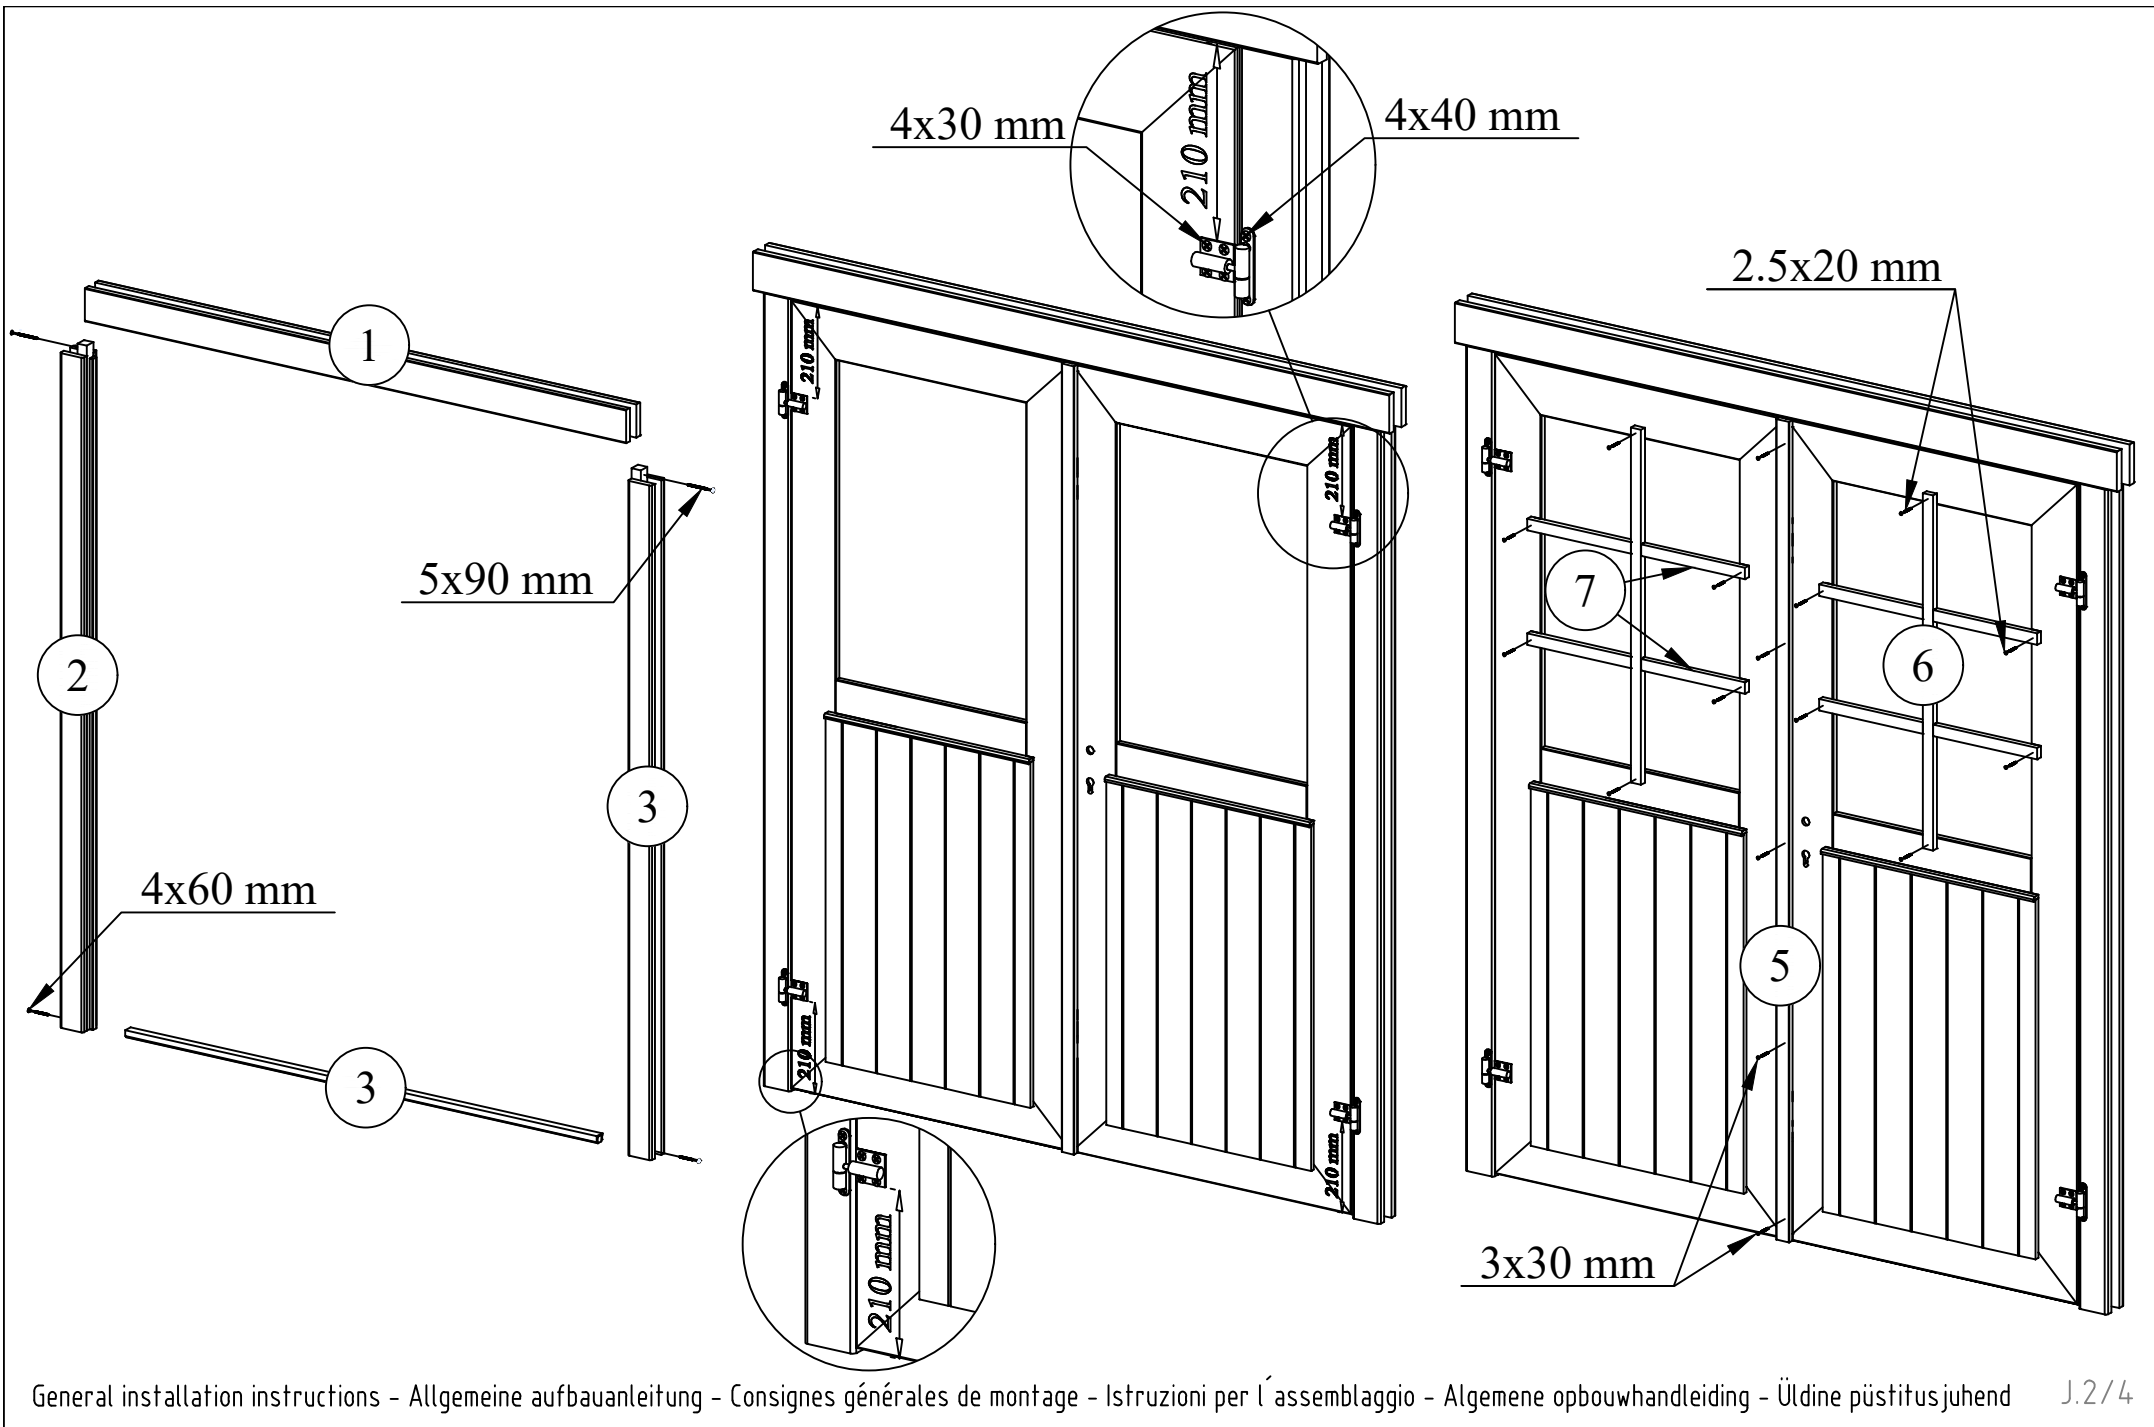

09

Pos	19.12.2017	Piece list - Stückliste - Liste des pièces - Elementi - Stuklijst - Tükítabel 14 94x1850 TUK.2.056.SVP.MMX28 SGA+28	1/2	Q	P (mm)	L (mm)
Glass size - Glasgröße - Taille de la vitre - Misura del vetro - Glas afmeting - Klaasi mõõt: 502x750 mm				 <p>1418x1794 mm</p>		
						
1	Upper door jamb - Türrahmen oben - Cadre de porte supérieur - Telaio superiore della porta - Bovendorpel - Ukse ülemine leng			1	66x100	1438
2	Left door jamb - Türrahmen links - Cadre de porte gauche - Telaio montante sinistro della porta - Linkerstijl deurframe - Ukse vasak leng			1	66x80	1850
3	Right door jamb - Türrahmen rechts - Cadre de porte droit - Telaio montante destro della porta - Rechterstijl deurframe - Ukse parem leng			1	66x80	1850
4	Doorstep - Swelle - Barre de seuil - Soglia della porta - Deurdorpel - Lävepakk			1	20x21	1418
5	Connection strip - Deckleiste - Baguette de battement - Profilo verticale della porta - Stulplijst - Kokkuvältsiliist			1	13x32	1812
6	Georgian bars - Sprossen - Croisillons - La griglia georgiana - Raamverdeling - Petteliistud			2	15x25	784
7	Georgian bars - Sprossen - Croisillons - La griglia georgiana - Raamverdeling - Petteliistud			4	15x25	536