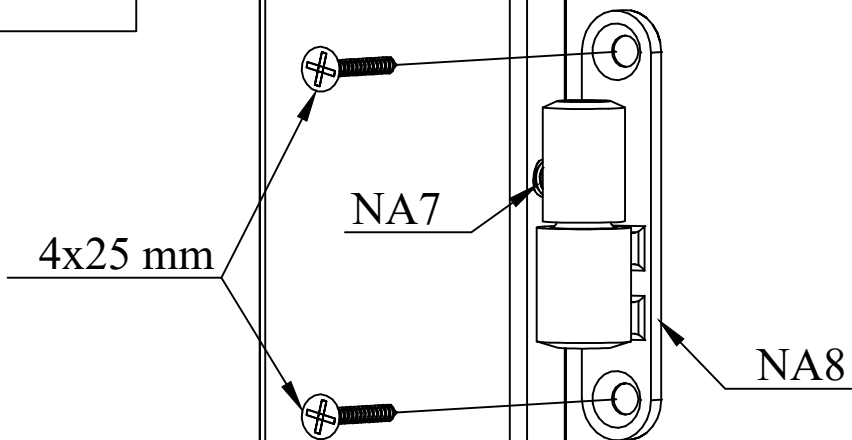

02

04

03

05

06

08

07-1

07-2

09

Pos	19.12.2017	Piece list - Stückliste - Liste des pièces - Elementi - Stuklijst - Tükítabel 14 94x1850 TUK.2.056.SVP.MMX28 SGA+28	1/2	Q	P (mm)	L (mm)
Glass size - Glasgröße - Taille de la vitre - Misura del vetro - Glas afmeting - Klaasi mõõt: 502x750 mm				 <p>1418x1794 mm</p>		
						
1	Upper door jamb - Türrahmen oben - Cadre de porte supérieur - Telaio superiore della porta - Bovendorpel - Ukse ülemine leng			1	66x100	1438
2	Left door jamb - Türrahmen links - Cadre de porte gauche - Telaio montante sinistro della porta - Linkerstijl deurframe - Ukse vasak leng			1	66x80	1850
3	Right door jamb - Türrahmen rechts - Cadre de porte droit - Telaio montante destro della porta - Rechterstijl deurframe - Ukse parem leng			1	66x80	1850
4	Doorstep - Swelle - Barre de seuil - Soglia della porta - Deurdorpel - Lävepakk			1	20x21	1418
5	Connection strip - Deckleiste - Baguette de battement - Profilo verticale della porta - Stulplijst - Kokkuvältsiliist			1	13x32	1812
6	Georgian bars - Sprossen - Croisillons - La griglia georgiana - Raamverdeling - Petteliistud			2	15x25	784
7	Georgian bars - Sprossen - Croisillons - La griglia georgiana - Raamverdeling - Petteliistud			4	15x25	536