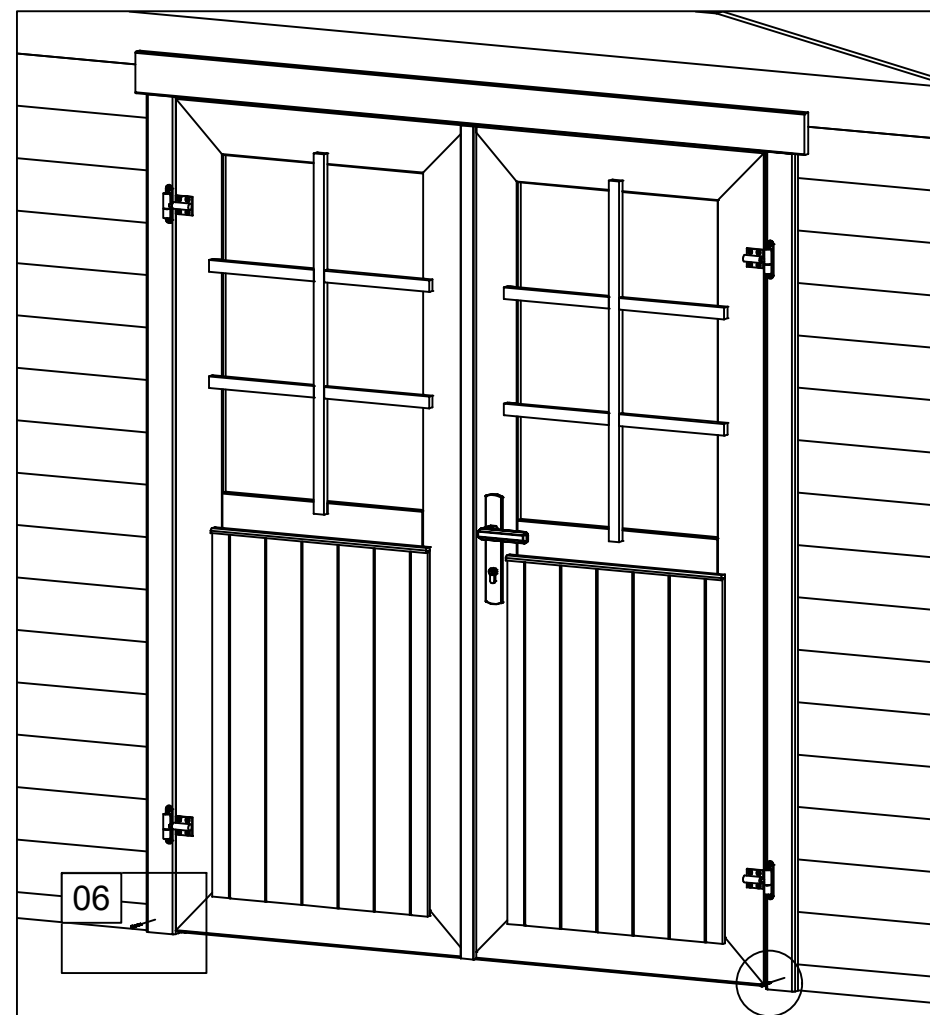

09

Pos	19.12.2017	Piece list - Stückliste - Liste des pièces - Elementi - Stuklijst - Tükítabel 14 94x1850 TUK.2.056.SVP.MMX28 SGA+28	1/2	Q	P (mm)	L (mm)
Glass size - Glasgröße - Taille de la vitre - Misura del vetro - Glas afmeting - Klaasi mõõt: 502x750 mm				 <p>1418x1794 mm</p>		
						
1	Upper door jamb - Türrahmen oben - Cadre de porte supérieur - Telaio superiore della porta - Bovendorpel - Ukse ülemine leng			1	66x100	1438
2	Left door jamb - Türrahmen links - Cadre de porte gauche - Telaio montante sinistro della porta - Linkerstijl deurframe - Ukse vasak leng			1	66x80	1850
3	Right door jamb - Türrahmen rechts - Cadre de porte droit - Telaio montante destro della porta - Rechterstijl deurframe - Ukse parem leng			1	66x80	1850
4	Doorstep - Swelle - Barre de seuil - Soglia della porta - Deurdorpel - Lävepakk			1	20x21	1418
5	Connection strip - Deckleiste - Baguette de battement - Profilo verticale della porta - Stulplijst - Kokkuvältsiliist			1	13x32	1812
6	Georgian bars - Sprossen - Croisillons - La griglia georgiana - Raamverdeling - Petteliistud			2	15x25	784
7	Georgian bars - Sprossen - Croisillons - La griglia georgiana - Raamverdeling - Petteliistud			4	15x25	536

01

04

02

05

03

06