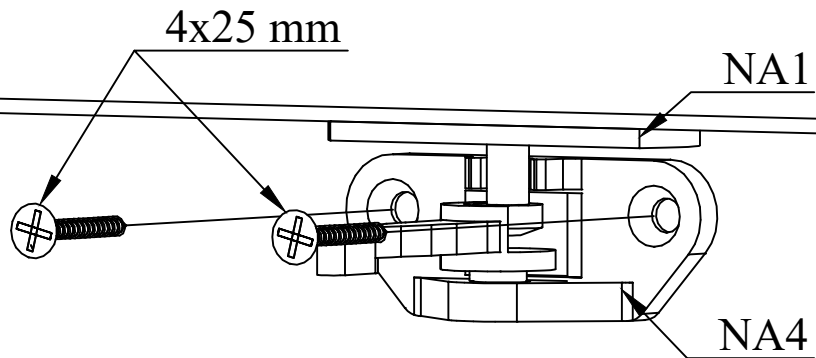

02

04

03

05

06

08

07-1

07-2

09

Pos	19.12.2017	Piece list - Stückliste - Liste des pièces - Elementi - Stuklijst - Tükítabel 14 94x1850 TUK.2.056.SVP.MMX28 SGA+28	1/2	Q	P (mm)	L (mm)
Glass size - Glasgröße - Taille de la vitre - Misura del vetro - Glas afmeting - Klaasi mõõt: 502x750 mm				 <p>1418x1794 mm</p>		
						
1	Upper door jamb - Türrahmen oben - Cadre de porte supérieur - Telaio superiore della porta - Bovendorpel - Ukse ülemine leng			1	66x100	1438
2	Left door jamb - Türrahmen links - Cadre de porte gauche - Telaio montante sinistro della porta - Linkerstijl deurframe - Ukse vasak leng			1	66x80	1850
3	Right door jamb - Türrahmen rechts - Cadre de porte droit - Telaio montante destro della porta - Rechterstijl deurframe - Ukse parem leng			1	66x80	1850
4	Doorstep - Swelle - Barre de seuil - Soglia della porta - Deurdorpel - Lävepakk			1	20x21	1418
5	Connection strip - Deckleiste - Baguette de battement - Profilo verticale della porta - Stulplijst - Kokkuvältsiliist			1	13x32	1812
6	Georgian bars - Sprossen - Croisillons - La griglia georgiana - Raamverdeling - Petteliistud			2	15x25	784
7	Georgian bars - Sprossen - Croisillons - La griglia georgiana - Raamverdeling - Petteliistud			4	15x25	536