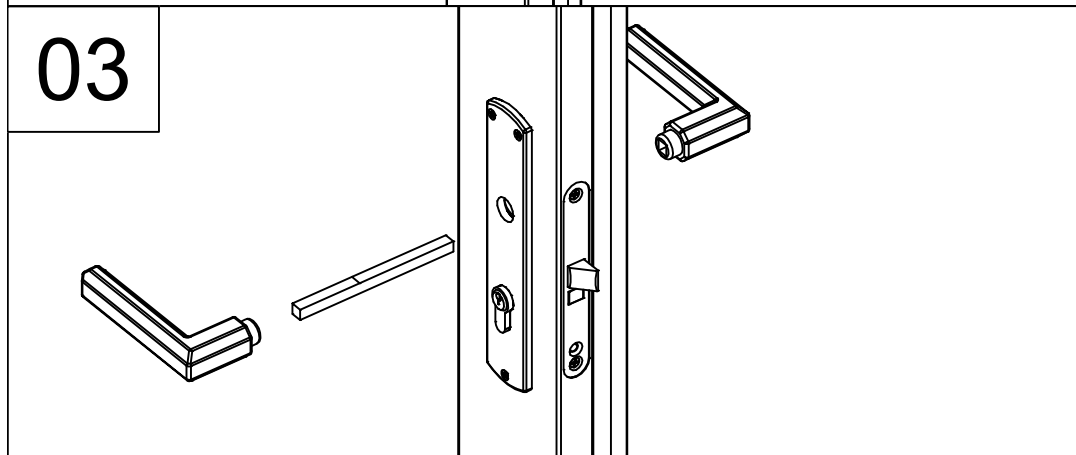

09

Pos	19.12.2017	Piece list - Stückliste - Liste des pièces - Elementi - Stuklijst - Tükítabel 14 94x1850 TUK.2.056.SVP.MMX28 SGA+28	1/2	Q	P (mm)	L (mm)
Glass size - Glasgröße - Taille de la vitre - Misura del vetro - Glas afmeting - Klaasi mõõt: 502x750 mm				 <p>1418x1794 mm</p>		
						
1	Upper door jamb - Türrahmen oben - Cadre de porte supérieur - Telaio superiore della porta - Bovendorpel - Ukse ülemine leng			1	66x100	1438
2	Left door jamb - Türrahmen links - Cadre de porte gauche - Telaio montante sinistro della porta - Linkerstijl deurframe - Ukse vasak leng			1	66x80	1850
3	Right door jamb - Türrahmen rechts - Cadre de porte droit - Telaio montante destro della porta - Rechterstijl deurframe - Ukse parem leng			1	66x80	1850
4	Doorstep - Swelle - Barre de seuil - Soglia della porta - Deurdorpel - Lävepakk			1	20x21	1418
5	Connection strip - Deckleiste - Baguette de battement - Profilo verticale della porta - Stulplijst - Kokkuvältsiliist			1	13x32	1812
6	Georgian bars - Sprossen - Croisillons - La griglia georgiana - Raamverdeling - Petteliistud			2	15x25	784
7	Georgian bars - Sprossen - Croisillons - La griglia georgiana - Raamverdeling - Petteliistud			4	15x25	536

01

04

02

05

03

06