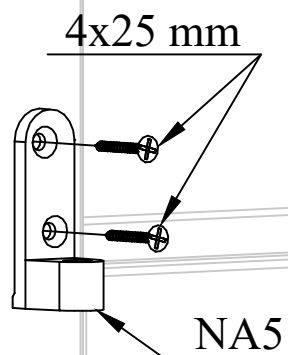

02

04

03

05

06

08

07-1

07-2

09

Pos	19.12.2017	Piece list - Stückliste - Liste des pièces - Elementi - Stuklijst - Tükítabel 14 94x1850 TUK.2.056.SVP.MMX28 SGA+28	1/2	Q	P (mm)	L (mm)
Glass size - Glasgröße - Taille de la vitre - Misura del vetro - Glas afmeting - Klaasi mõõt: 502x750 mm				 <p>1418x1794 mm</p>		
						
1	Upper door jamb - Türrahmen oben - Cadre de porte supérieur - Telaio superiore della porta - Bovendorpel - Ukse ülemine leng			1	66x100	1438
2	Left door jamb - Türrahmen links - Cadre de porte gauche - Telaio montante sinistro della porta - Linkerstijl deurframe - Ukse vasak leng			1	66x80	1850
3	Right door jamb - Türrahmen rechts - Cadre de porte droit - Telaio montante destro della porta - Rechterstijl deurframe - Ukse parem leng			1	66x80	1850
4	Doorstep - Swelle - Barre de seuil - Soglia della porta - Deurdorpel - Lävepakk			1	20x21	1418
5	Connection strip - Deckleiste - Baguette de battement - Profilo verticale della porta - Stulplijst - Kokkuvältsiliist			1	13x32	1812
6	Georgian bars - Sprossen - Croisillons - La griglia georgiana - Raamverdeling - Petteliistud			2	15x25	784
7	Georgian bars - Sprossen - Croisillons - La griglia georgiana - Raamverdeling - Petteliistud			4	15x25	536