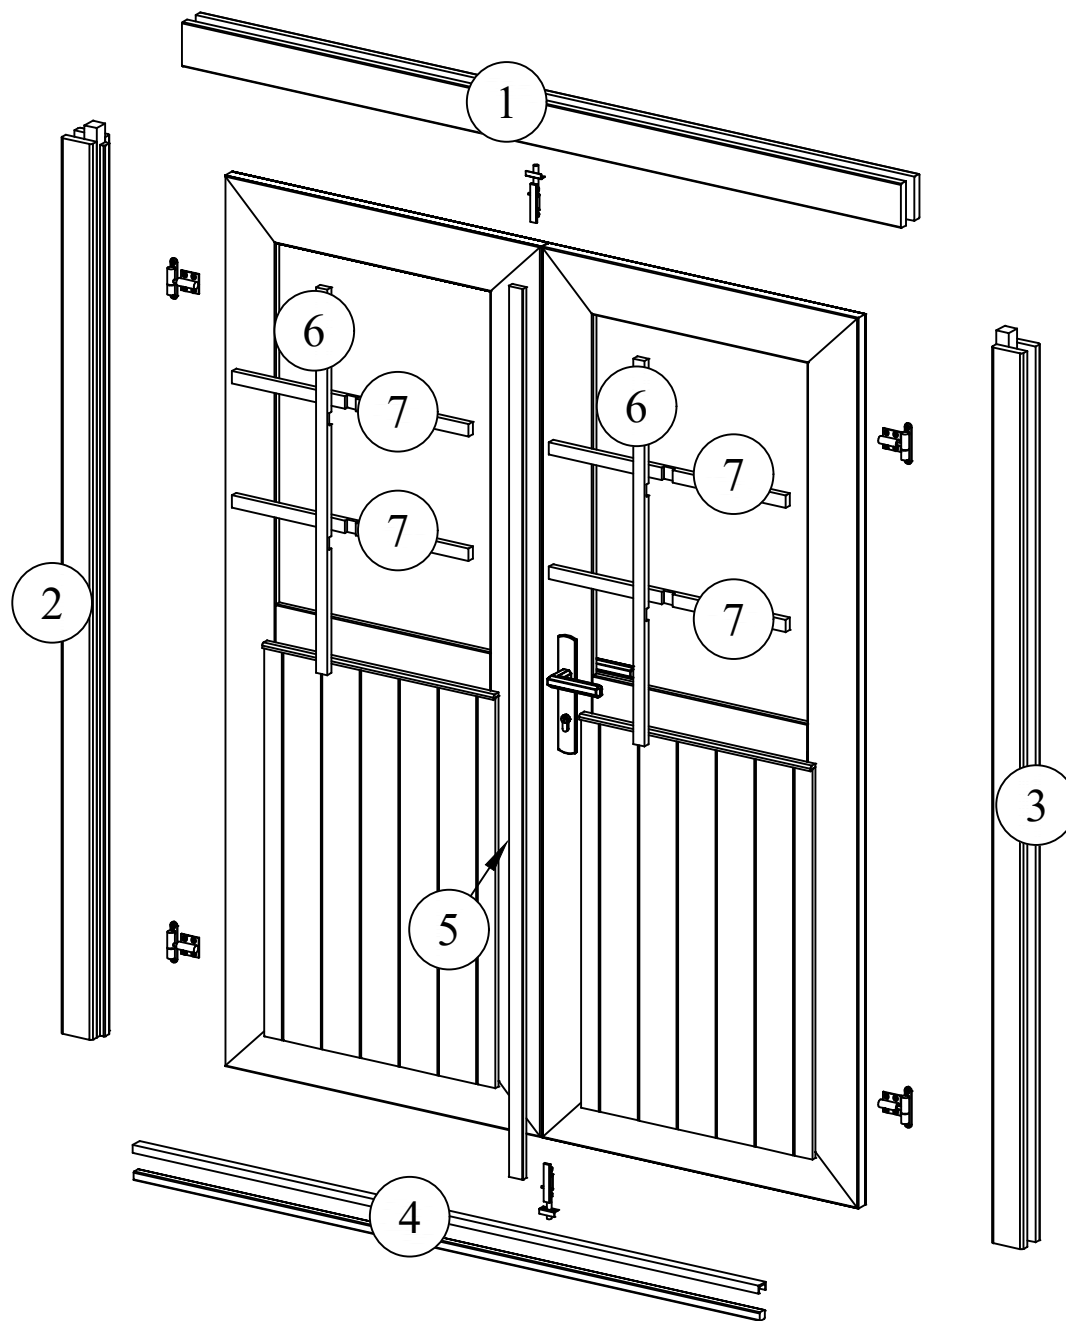

09

Pos	19.12.2017	Piece list - Stückliste - Liste des pièces - Elementi - Stuklijst - Tükítabel 14 94x1850 TUK.2.056.SVP.MMX28 SGA+28	1/2	Q	P (mm)	L (mm)
Glass size - Glasgröße - Taille de la vitre - Misura del vetro - Glas afmeting - Klaasi mõõt: 502x750 mm				 <p>1418x1794 mm</p>		
						
1	Upper door jamb - Türrahmen oben - Cadre de porte supérieur - Telaio superiore della porta - Bovendorpel - Ukse ülemine leng			1	66x100	1438
2	Left door jamb - Türrahmen links - Cadre de porte gauche - Telaio montante sinistro della porta - Linkerstijl deurframe - Ukse vasak leng			1	66x80	1850
3	Right door jamb - Türrahmen rechts - Cadre de porte droit - Telaio montante destro della porta - Rechterstijl deurframe - Ukse parem leng			1	66x80	1850
4	Doorstep - Swelle - Barre de seuil - Soglia della porta - Deurdorpel - Lävepakk			1	20x21	1418
5	Connection strip - Deckleiste - Baguette de battement - Profilo verticale della porta - Stulplijst - Kokkuvältsiliist			1	13x32	1812
6	Georgian bars - Sprossen - Croisillons - La griglia georgiana - Raamverdeling - Petteliistud			2	15x25	784
7	Georgian bars - Sprossen - Croisillons - La griglia georgiana - Raamverdeling - Petteliistud			4	15x25	536