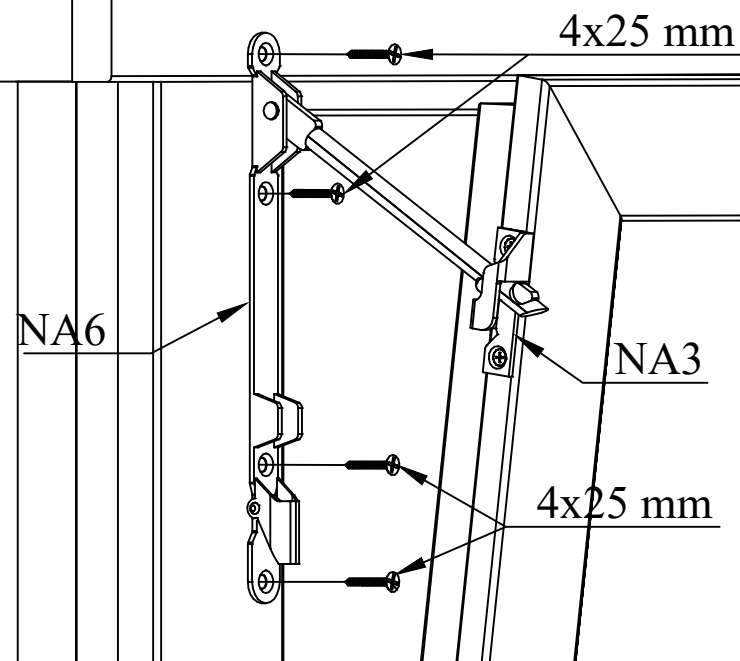

02

04

03

05

06

08

07-1

07-2

09

Pos	19.12.2017	Piece list - Stückliste - Liste des pièces - Elementi - Stuklijst - Tükítabel 14 94x1850 TUK.2.056.SVP.MMX28 SGA+28	1/2	Q	P (mm)	L (mm)
Glass size - Glasgröße - Taille de la vitre - Misura del vetro - Glas afmeting - Klaasi mõõt: 502x750 mm				 <p>1418x1794 mm</p>		
						
1	Upper door jamb - Türrahmen oben - Cadre de porte supérieur - Telaio superiore della porta - Bovendorpel - Ukse ülemine leng			1	66x100	1438
2	Left door jamb - Türrahmen links - Cadre de porte gauche - Telaio montante sinistro della porta - Linkerstijl deurframe - Ukse vasak leng			1	66x80	1850
3	Right door jamb - Türrahmen rechts - Cadre de porte droit - Telaio montante destro della porta - Rechterstijl deurframe - Ukse parem leng			1	66x80	1850
4	Doorstep - Swelle - Barre de seuil - Soglia della porta - Deurdorpel - Lävepakk			1	20x21	1418
5	Connection strip - Deckleiste - Baguette de battement - Profilo verticale della porta - Stulplijst - Kokkuvältsiliist			1	13x32	1812
6	Georgian bars - Sprossen - Croisillons - La griglia georgiana - Raamverdeling - Petteliistud			2	15x25	784
7	Georgian bars - Sprossen - Croisillons - La griglia georgiana - Raamverdeling - Petteliistud			4	15x25	536

01

04

02

05

03

06