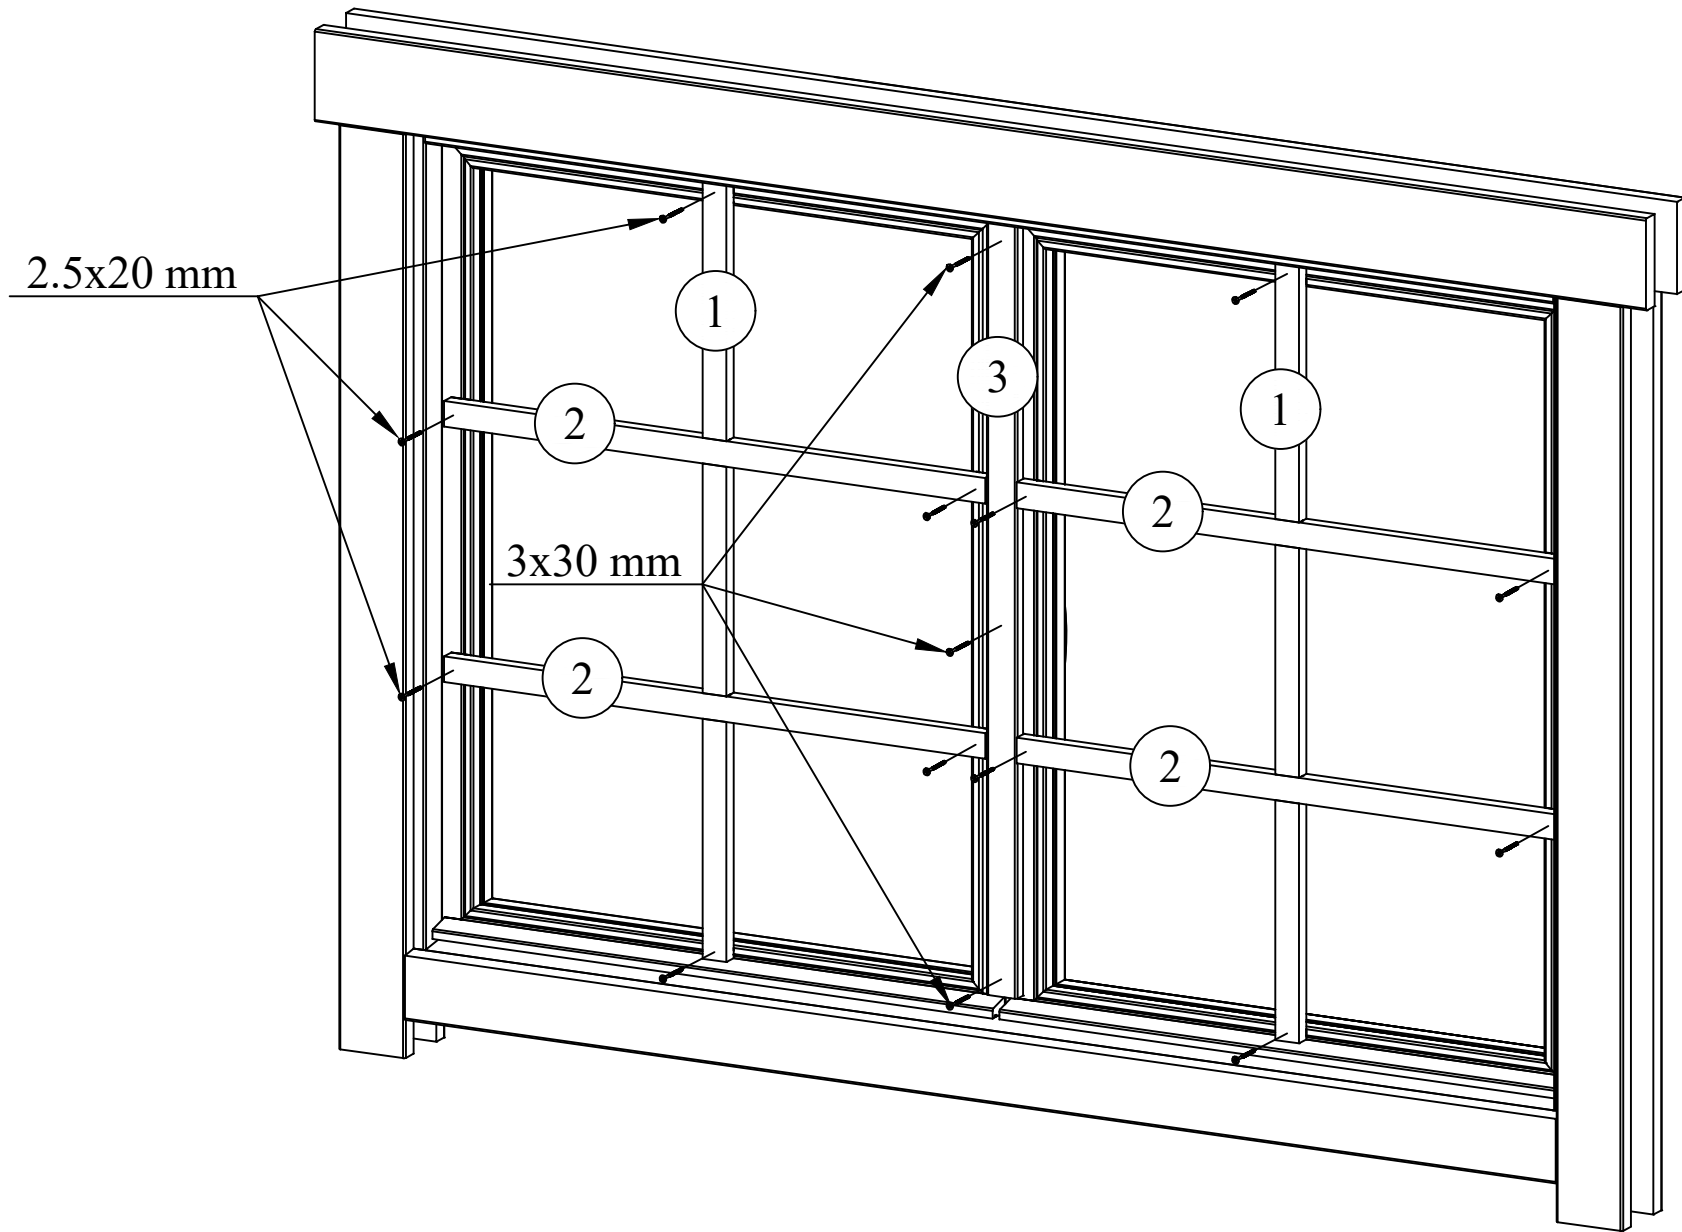

09

Pos	19.12.2017	Piece list - Stückliste - Liste des pièces - Elementi - Stuklijst - Tükítabel 14 94x1850 TUK.2.056.SVP.MMX28 SGA+28	1/2	Q	P (mm)	L (mm)
Glass size - Glasgröße - Taille de la vitre - Misura del vetro - Glas afmeting - Klaasi mõõt: 502x750 mm				 <p>1418x1794 mm</p>		
						
1	Upper door jamb - Türrahmen oben - Cadre de porte supérieur - Telaio superiore della porta - Bovendorpel - Ukse ülemine leng			1	66x100	1438
2	Left door jamb - Türrahmen links - Cadre de porte gauche - Telaio montante sinistro della porta - Linkerstijl deurframe - Ukse vasak leng			1	66x80	1850
3	Right door jamb - Türrahmen rechts - Cadre de porte droit - Telaio montante destro della porta - Rechterstijl deurframe - Ukse parem leng			1	66x80	1850
4	Doorstep - Swelle - Barre de seuil - Soglia della porta - Deurdorpel - Lävepakk			1	20x21	1418
5	Connection strip - Deckleiste - Baguette de battement - Profilo verticale della porta - Stulplijst - Kokkuvältsiliist			1	13x32	1812
6	Georgian bars - Sprossen - Croisillons - La griglia georgiana - Raamverdeling - Petteliistud			2	15x25	784
7	Georgian bars - Sprossen - Croisillons - La griglia georgiana - Raamverdeling - Petteliistud			4	15x25	536