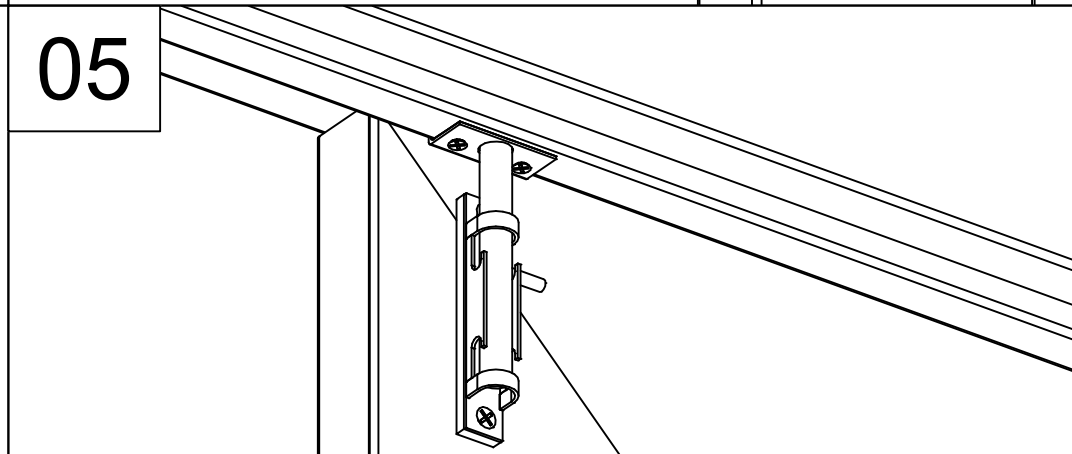

09

Pos	19.12.2017	Piece list - Stückliste - Liste des pièces - Elementi - Stuklijst - Tükítabel 14 94x1850 TUK.2.056.SVP.MMX28 SGA+28	1/2	Q	P (mm)	L (mm)
Glass size - Glasgröße - Taille de la vitre - Misura del vetro - Glas afmeting - Klaasi mõõt: 502x750 mm				 <p>1418x1794 mm</p>		
						
1	Upper door jamb - Türrahmen oben - Cadre de porte supérieur - Telaio superiore della porta - Bovendorpel - Ukse ülemine leng			1	66x100	1438
2	Left door jamb - Türrahmen links - Cadre de porte gauche - Telaio montante sinistro della porta - Linkerstijl deurframe - Ukse vasak leng			1	66x80	1850
3	Right door jamb - Türrahmen rechts - Cadre de porte droit - Telaio montante destro della porta - Rechterstijl deurframe - Ukse parem leng			1	66x80	1850
4	Doorstep - Swelle - Barre de seuil - Soglia della porta - Deurdorpel - Lävepakk			1	20x21	1418
5	Connection strip - Deckleiste - Baguette de battement - Profilo verticale della porta - Stulplijst - Kokkuvältsiliist			1	13x32	1812
6	Georgian bars - Sprossen - Croisillons - La griglia georgiana - Raamverdeling - Petteliistud			2	15x25	784
7	Georgian bars - Sprossen - Croisillons - La griglia georgiana - Raamverdeling - Petteliistud			4	15x25	536

01

04

02

05

03

06