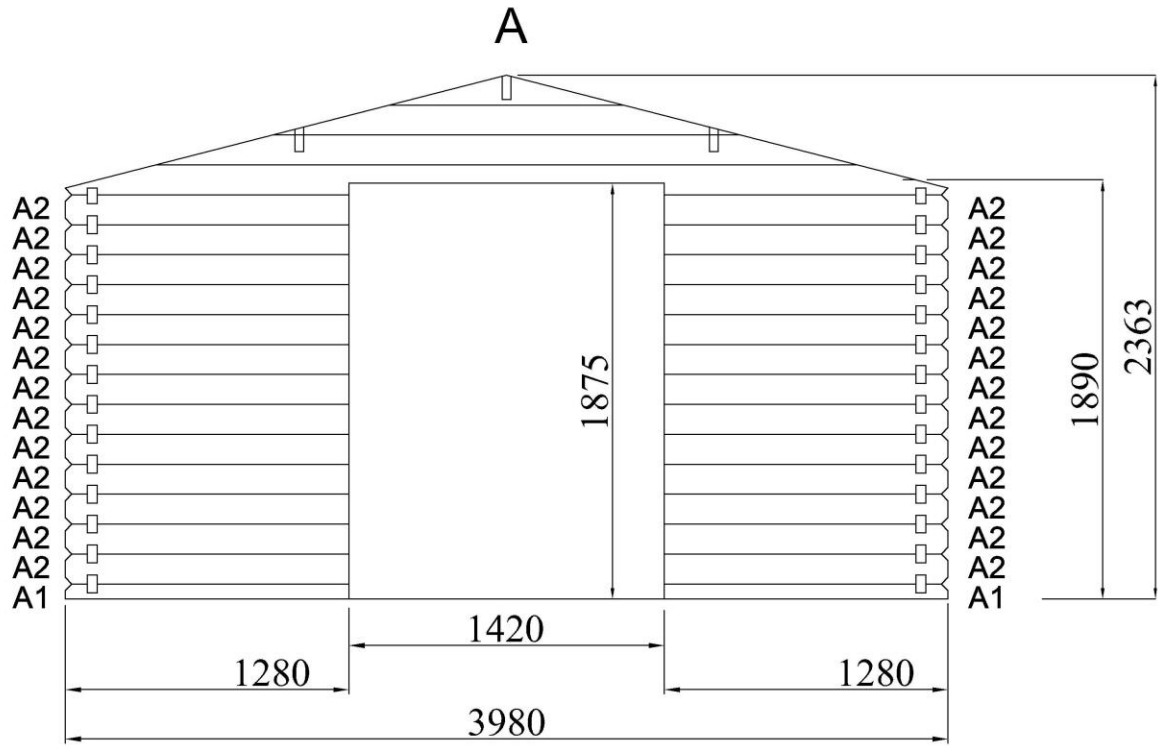

INSTALLATIONSANWEISUNGEN

3.98 x 2.98 m.,44 mm.

STÜCKLISTE

Nr.	Menge	Abmessungen, mm			Details	
		A	B	C		
A1	x 2	1280	67	44		
A3	x 1	3980	67	44		
A5	x 18	2980	135	44		
A4	x 13(+1)	3980	135	44		
A2	x 26	1280	135	44		
A8	x 13	1125	135	44		
A9	x 1	1295	135	44		
	x 1	1494	82	82		
	x 2	1845	82	82		
	x 1	1330	40	40		
	x 1	1035	775			
A6	x 1	3150	135	44		
A7	x 1+1	3300	135	44		
	x 1	3980	535	44		
	x 1	3980	535	44		
	x 1+1	3300	140	44		
	x 1	3300	140	44		
	x75(+1)	2160	88	17		

Hinweis: Die Beträge in Klammern in dieser Liste aufgeführt sind zusätzliche Teile im Falle eines Elements diese Referenz wäre in Ihrem Paket beschädigt werden.

STÜCKLISTE						
Nr.	Menge	Abmessungen, mm			Details	
		A	B	C		
	x 2+2	2200	120	19		
	x 4	1650	60	19		
	x 2	220	100	19		
	x 6	1100	40	16		
	x 1+1	665	1800			

Hinweis: Die Beträge in Klammern in dieser Liste aufgeführt sind zusätzliche Teile im Falle eines Elements diese Referenz wäre in Ihrem Paket beschädigt werden.

2 x 40 mm  240	3 x 30 mm  x 44		
5 x 70 mm  x 22	3 x 20 mm  x 12		
4 x 40 mm  x 32			6