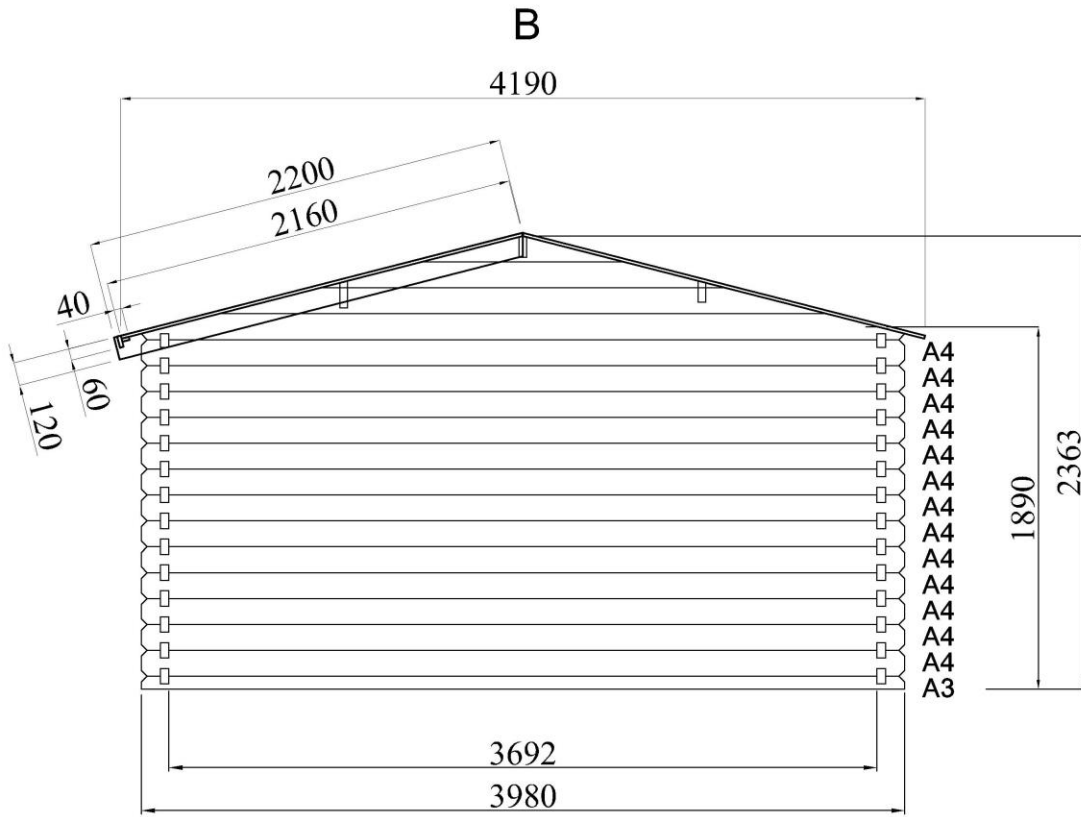

INSTALLATIONSANWEISUNGEN

3.98 x 2.98 m.,44 mm.

STÜCKLISTE

Nr.	Menge	Abmessungen, mm			Details	
		A	B	C		
A1	x 2	1280	67	44		
A3	x 1	3980	67	44		
A5	x 18	2980	135	44		
A4	x 13(+1)	3980	135	44		
A2	x 26	1280	135	44		
A8	x 13	1125	135	44		
A9	x 1	1295	135	44		
	x 1	1494	82	82		
	x 2	1845	82	82		
	x 1	1330	40	40		
	x 1	1035	775			
A6	x 1	3150	135	44		
A7	x 1+1	3300	135	44		
	x 1	3980	535	44		
	x 1	3980	535	44		
	x 1+1	3300	140	44		
	x 1	3300	140	44		
	x75(+1)	2160	88	17		

Hinweis: Die Beträge in Klammern in dieser Liste aufgeführt sind zusätzliche Teile im Falle eines Elements diese Referenz wäre in Ihrem Paket beschädigt werden.

STÜCKLISTE						
Nr.	Menge	Abmessungen, mm			Details	
		A	B	C		
	x 2+2	2200	120	19		
	x 4	1650	60	19		
	x 2	220	100	19		
	x 6	1100	40	16		
	x 1+1	665	1800			

Hinweis: Die Beträge in Klammern in dieser Liste aufgeführt sind zusätzliche Teile im Falle eines Elements diese Referenz wäre in Ihrem Paket beschädigt werden.

2 x 40 mm  240	3 x 30 mm  x 44		
5 x 70 mm  x 22	3 x 20 mm  x 12		
4 x 40 mm  x 32			6