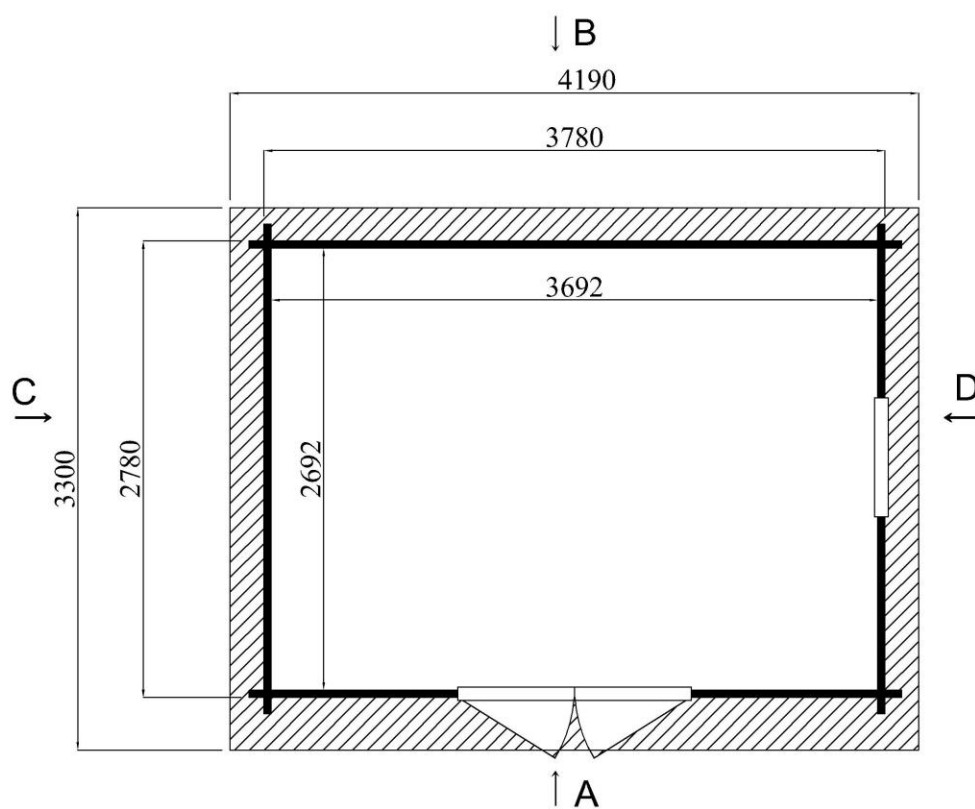

INSTALLATIONSANWEISUNGEN

3.98 x 2.98 m.,44 mm.

STÜCKLISTE

Nr.	Menge	Abmessungen, mm			Details	
		A	B	C		
A1	x 2	1280	67	44		
A3	x 1	3980	67	44		
A5	x 18	2980	135	44		
A4	x 13(+1)	3980	135	44		
A2	x 26	1280	135	44		
A8	x 13	1125	135	44		
A9	x 1	1295	135	44		
	x 1	1494	82	82		
	x 2	1845	82	82		
	x 1	1330	40	40		
	x 1	1035	775			
A6	x 1	3150	135	44		
A7	x 1+1	3300	135	44		
	x 1	3980	535	44		
	x 1	3980	535	44		
	x 1+1	3300	140	44		
	x 1	3300	140	44		
	x75(+1)	2160	88	17		

Hinweis: Die Beträge in Klammern in dieser Liste aufgeführt sind zusätzliche Teile im Falle eines Elements diese Referenz wäre in Ihrem Paket beschädigt werden.

STÜCKLISTE						
Nr.	Menge	Abmessungen, mm			Details	
		A	B	C		
	x 2+2	2200	120	19		
	x 4	1650	60	19		
	x 2	220	100	19		
	x 6	1100	40	16		
	x 1+1	665	1800			

Hinweis: Die Beträge in Klammern in dieser Liste aufgeführt sind zusätzliche Teile im Falle eines Elements diese Referenz wäre in Ihrem Paket beschädigt werden.

2 x 40 mm  240	3 x 30 mm  x 44		
5 x 70 mm  x 22	3 x 20 mm  x 12		
4 x 40 mm  x 32			6