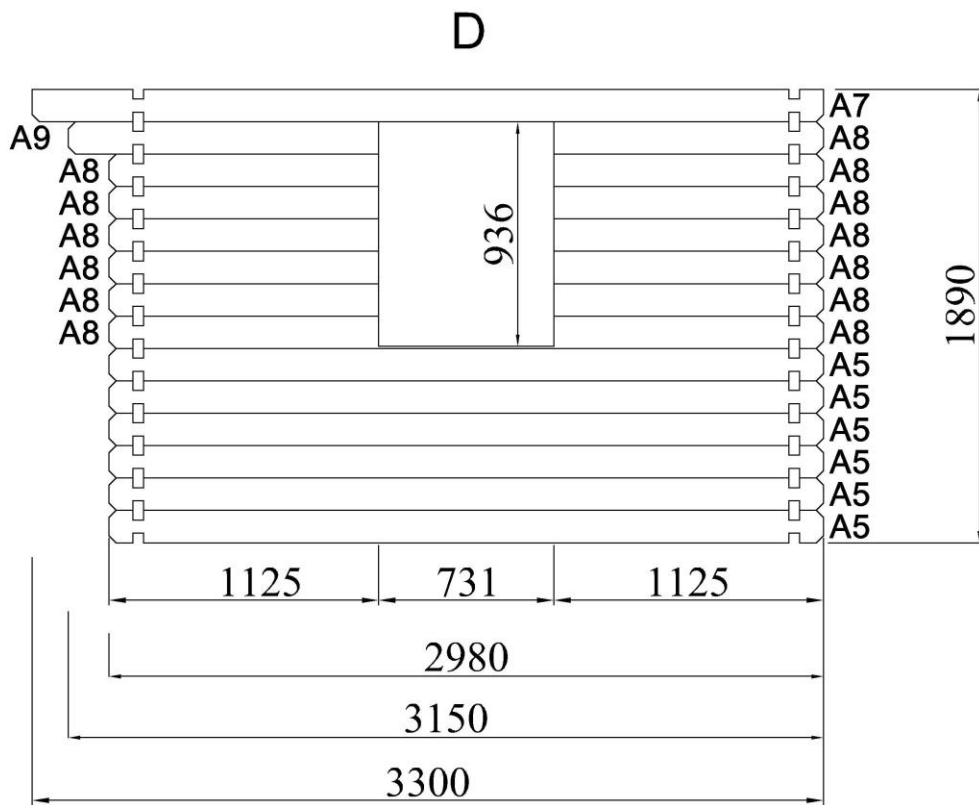

INSTALLATIONSANWEISUNGEN

3.98 x 2.98 m.,44 mm.

STÜCKLISTE

Nr.	Menge	Abmessungen, mm			Details	
		A	B	C		
A1	x 2	1280	67	44		
A3	x 1	3980	67	44		
A5	x 18	2980	135	44		
A4	x 13(+1)	3980	135	44		
A2	x 26	1280	135	44		
A8	x 13	1125	135	44		
A9	x 1	1295	135	44		
	x 1	1494	82	82		
	x 2	1845	82	82		
	x 1	1330	40	40		
	x 1	1035	775			
A6	x 1	3150	135	44		
A7	x 1+1	3300	135	44		
	x 1	3980	535	44		
	x 1	3980	535	44		
	x 1+1	3300	140	44		
	x 1	3300	140	44		
	x75(+1)	2160	88	17		

Hinweis: Die Beträge in Klammern in dieser Liste aufgeführt sind zusätzliche Teile im Falle eines Elements diese Referenz wäre in Ihrem Paket beschädigt werden.

STÜCKLISTE						
Nr.	Menge	Abmessungen, mm			Details	
		A	B	C		
	x 2+2	2200	120	19		
	x 4	1650	60	19		
	x 2	220	100	19		
	x 6	1100	40	16		
	x 1+1	665	1800			

Hinweis: Die Beträge in Klammern in dieser Liste aufgeführt sind zusätzliche Teile im Falle eines Elements diese Referenz wäre in Ihrem Paket beschädigt werden.

2 x 40 mm  240	3 x 30 mm  x 44		
5 x 70 mm  x 22	3 x 20 mm  x 12		
4 x 40 mm  x 32			6