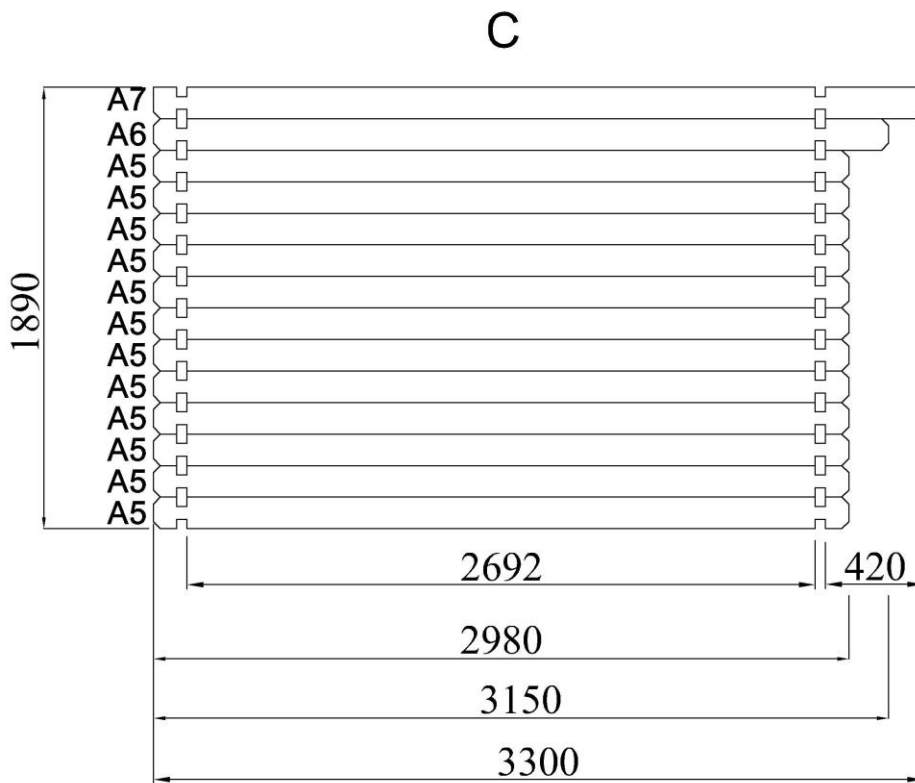

INSTALLATIONSANWEISUNGEN

3.98 x 2.98 m.,44 mm.

STÜCKLISTE

Nr.	Menge	Abmessungen, mm			Details	
		A	B	C		
A1	x 2	1280	67	44		
A3	x 1	3980	67	44		
A5	x 18	2980	135	44		
A4	x 13(+1)	3980	135	44		
A2	x 26	1280	135	44		
A8	x 13	1125	135	44		
A9	x 1	1295	135	44		
	x 1	1494	82	82		
	x 2	1845	82	82		
	x 1	1330	40	40		
	x 1	1035	775			
A6	x 1	3150	135	44		
A7	x 1+1	3300	135	44		
	x 1	3980	535	44		
	x 1	3980	535	44		
	x 1+1	3300	140	44		
	x 1	3300	140	44		
	x75(+1)	2160	88	17		

Hinweis: Die Beträge in Klammern in dieser Liste aufgeführt sind zusätzliche Teile im Falle eines Elements diese Referenz wäre in Ihrem Paket beschädigt werden.

STÜCKLISTE						
Nr.	Menge	Abmessungen, mm			Details	
		A	B	C		
	x 2+2	2200	120	19		
	x 4	1650	60	19		
	x 2	220	100	19		
	x 6	1100	40	16		
	x 1+1	665	1800			

Hinweis: Die Beträge in Klammern in dieser Liste aufgeführt sind zusätzliche Teile im Falle eines Elements diese Referenz wäre in Ihrem Paket beschädigt werden.

2 x 40 mm  240	3 x 30 mm  x 44		
5 x 70 mm  x 22	3 x 20 mm  x 12		
4 x 40 mm  x 32			6