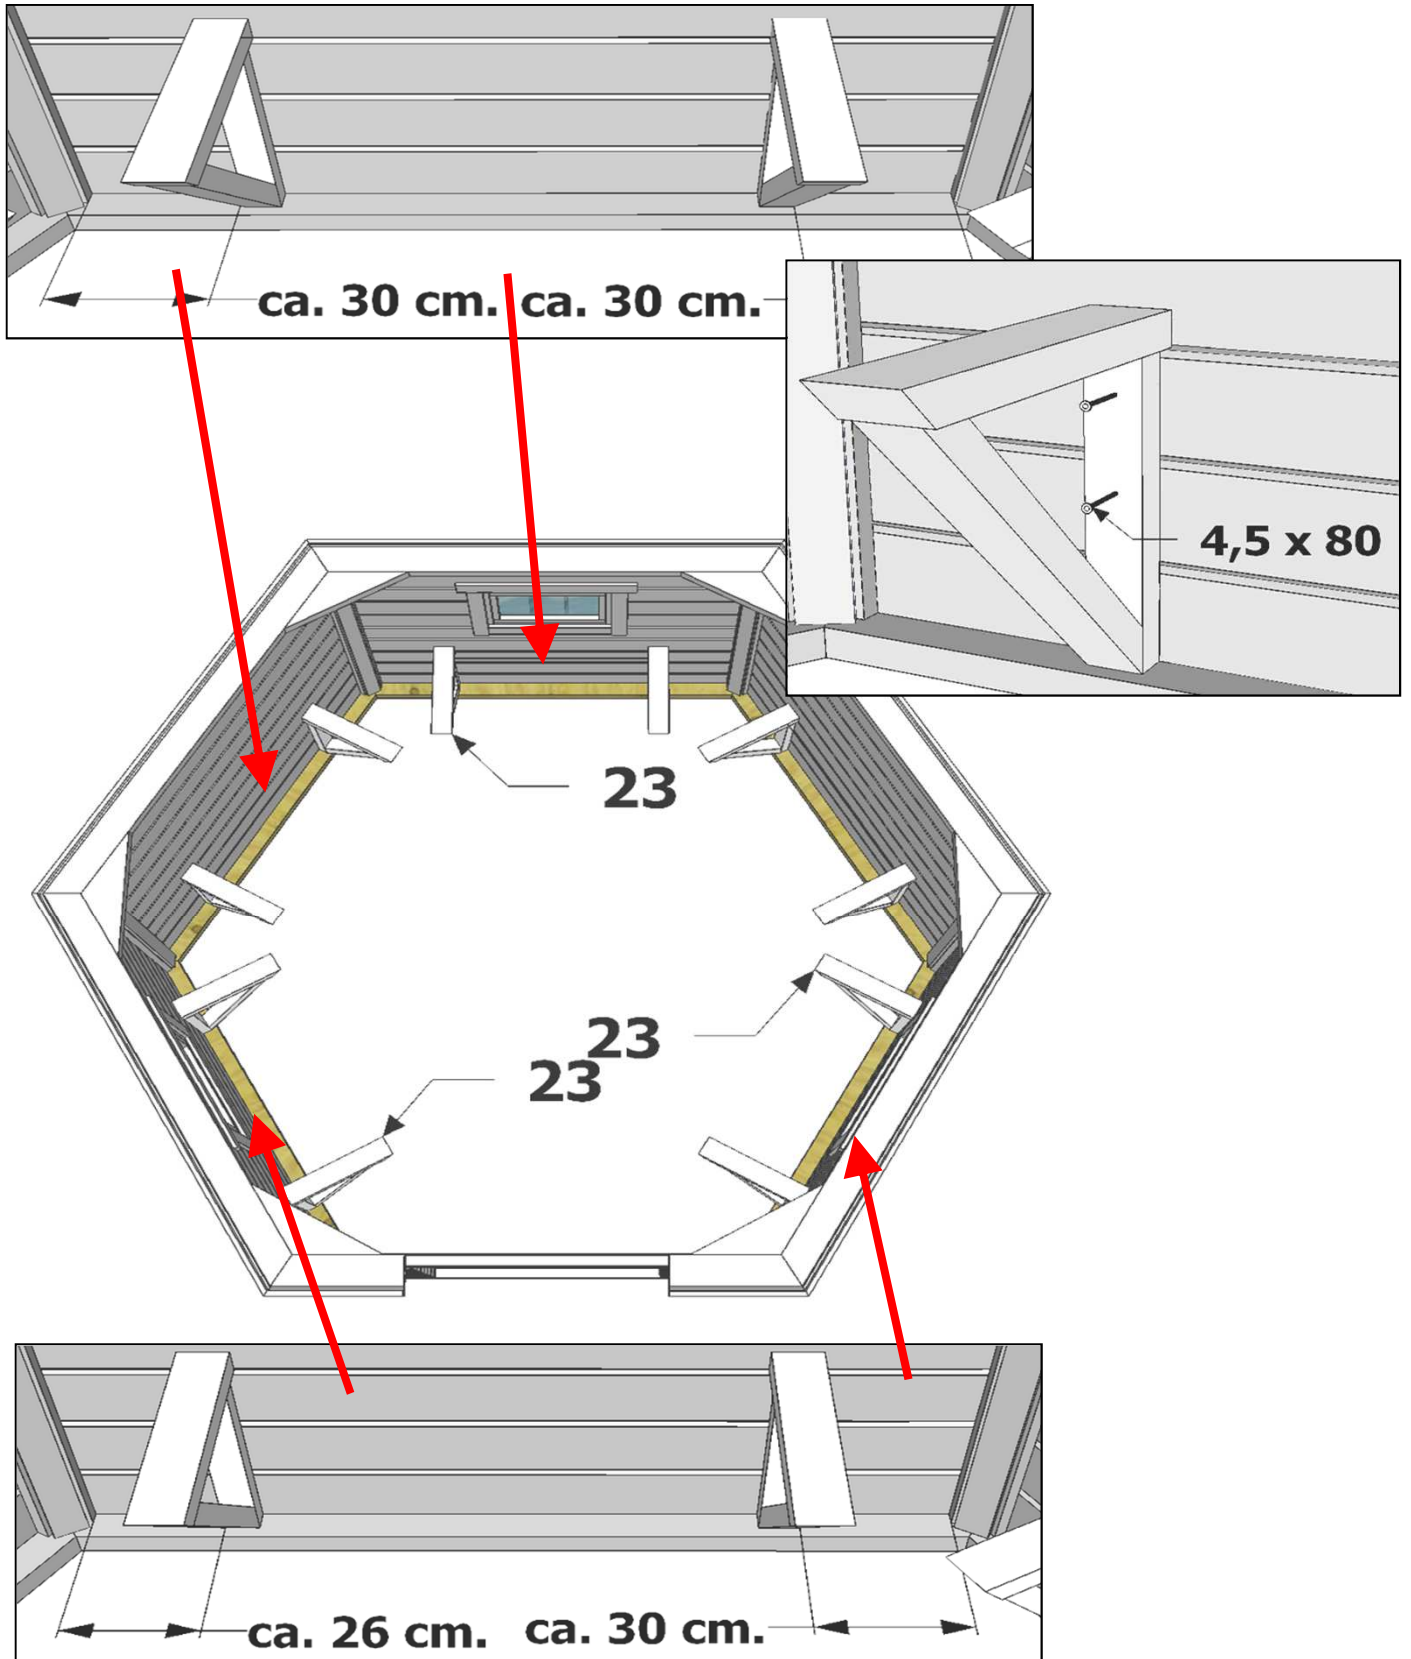

+ **30**

| | |
|-----------------|-----------|
| 4,5 x 80 | 12 |
|-----------------|-----------|

Grillkota 7,0

Montageanleitung * Assembly instruction

17/22

+ 23

4 x 70

30