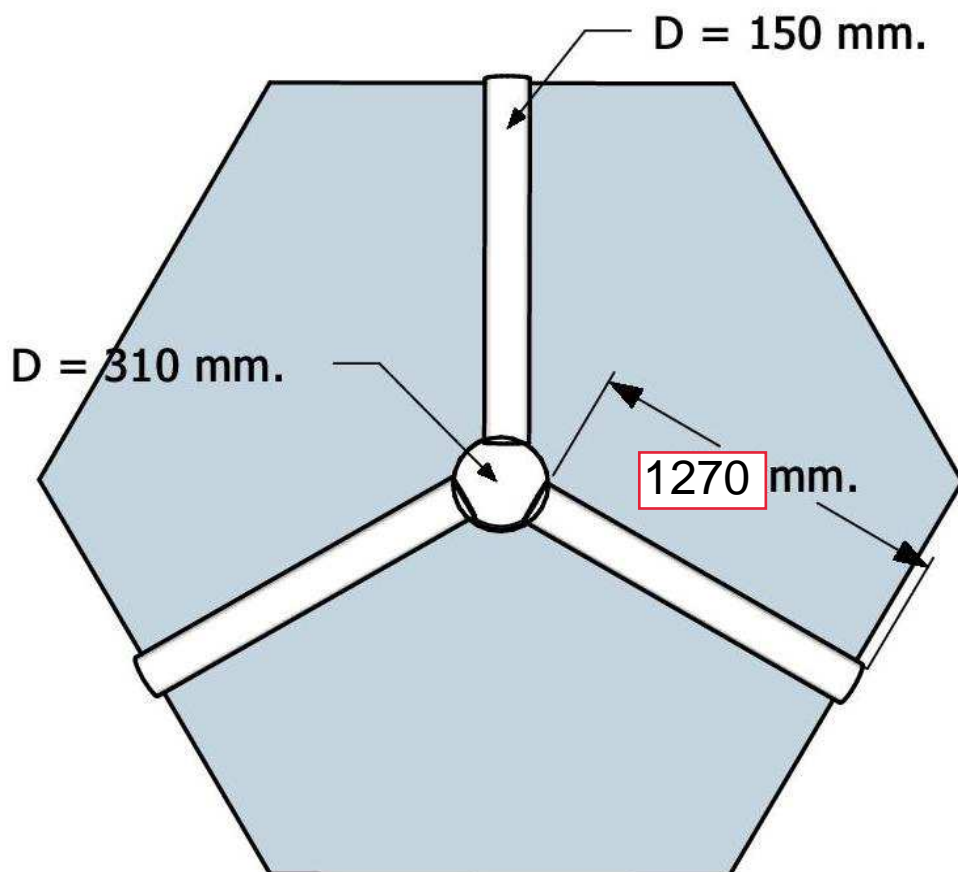

Grillkota 7,0

Montageanleitung * Assembly instruction

1/22