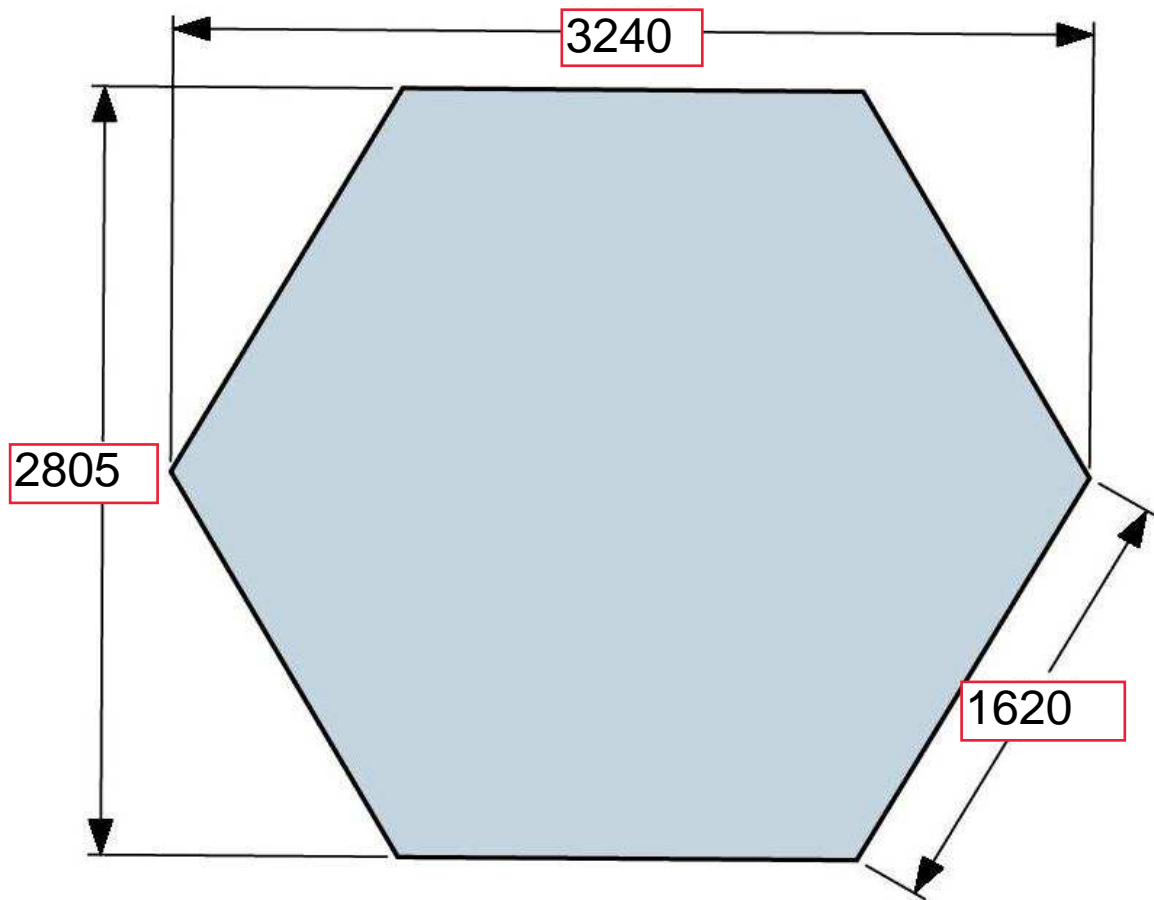

Grillkota 7,0

Montageanleitung * Assembly instruction

1/22