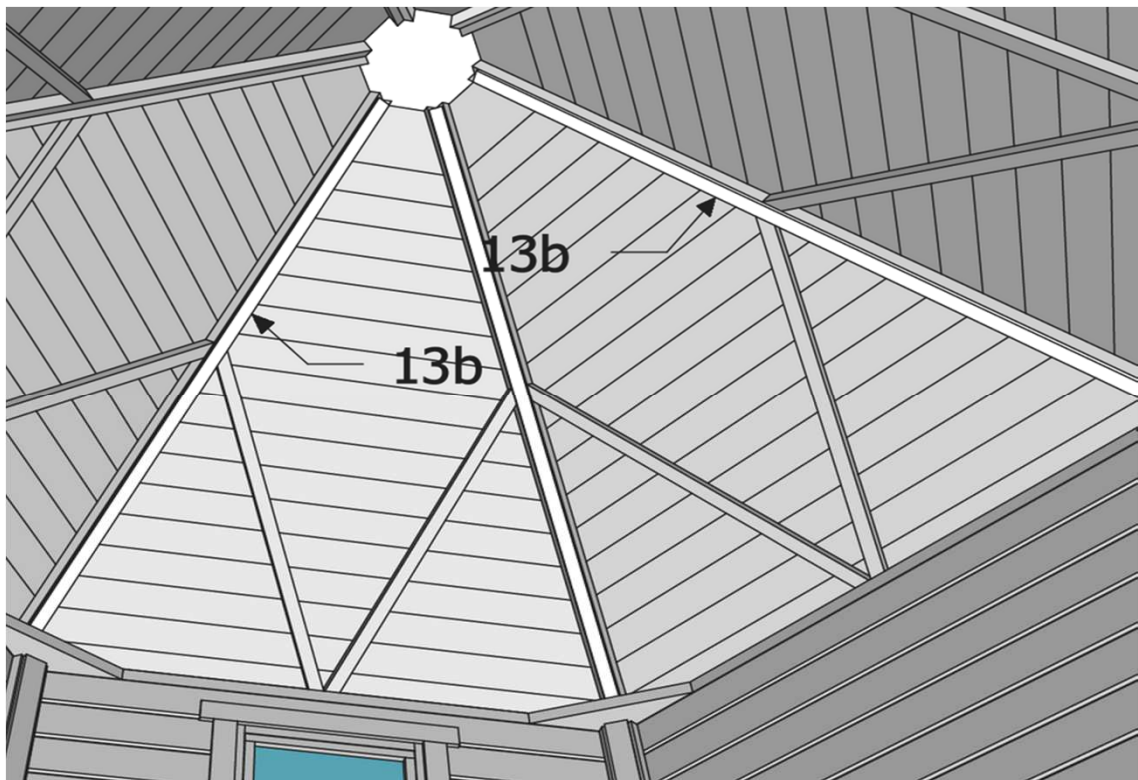

+	24	25	26	27	28	29	4 x 70	60