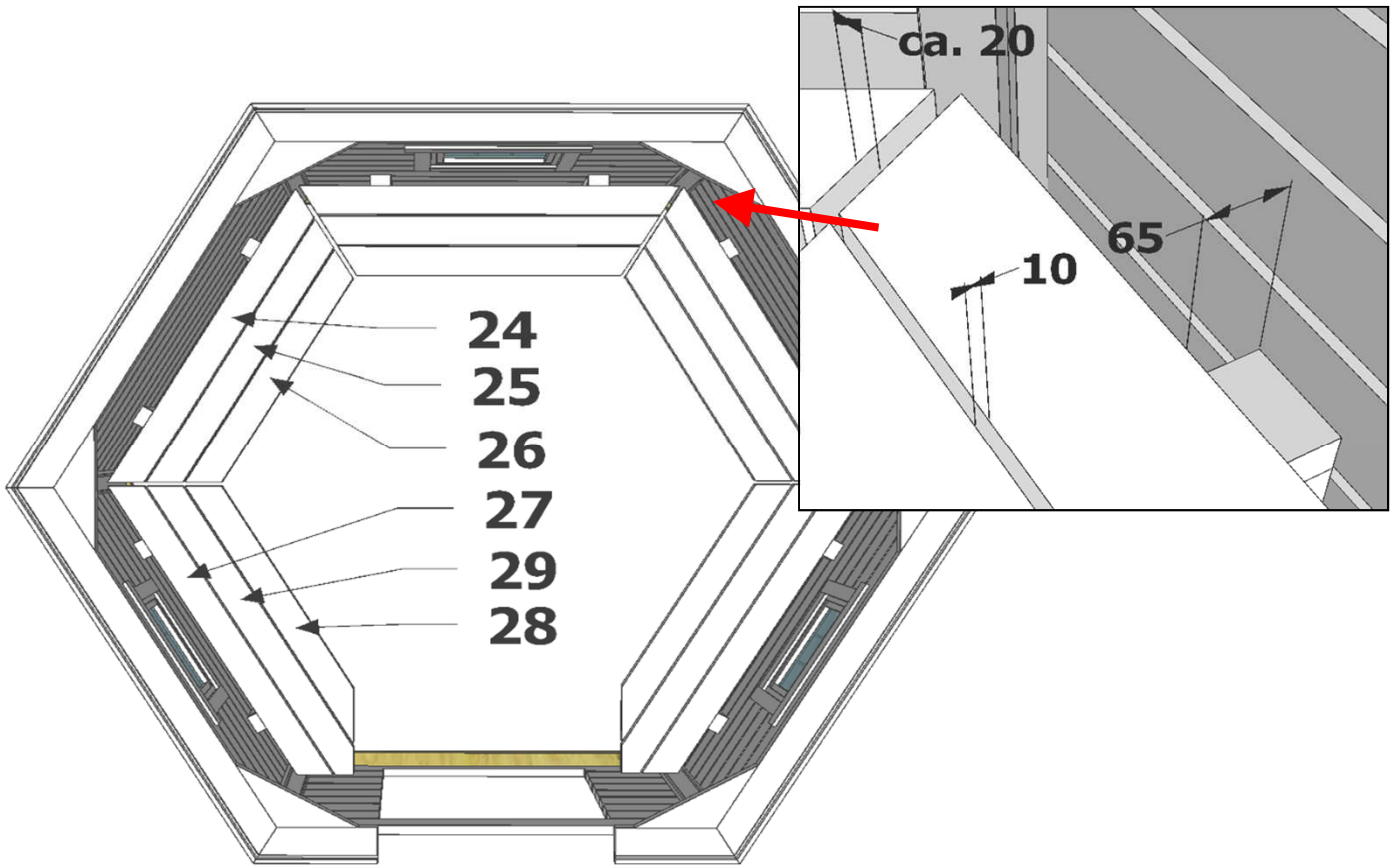

Grillkota 7,0

Montageanleitung * Assembly instruction

18/22