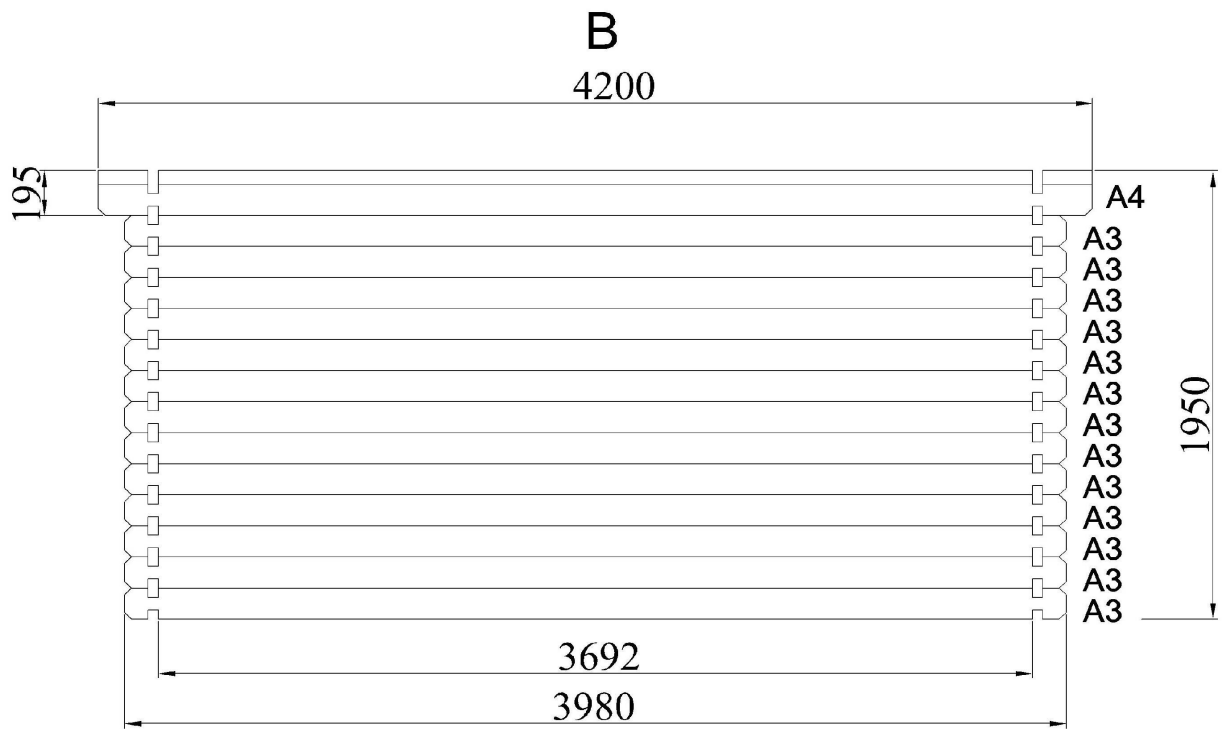

INSTALLATIONSANWEISUNGEN

3.98 x 2.98 m.,44 mm.

STÜCKLISTE						
Nr.	Menge	Abmessungen, mm			Details	
		A	B	C		
A5	x 2	2980	68	44		
A6	x 26	2980	135	44		
A3	x 14(+1)	3980	135	44		
A1	x 14	580	135	44		
A2	x 14	1980	135	44		
A7	x 2	2980	230	44		
A8	x 2	1470	147	44		
A9	x 2	782	75	44		
A10	x 1	4200	135	44		
A4	x 1	4200	195	44		
	x 3	4200	140	44		
	x 1	1494	102	82		
	x 1+1	1860	82	82		
	x 1	1330	44	40		
	x 48(+1)	2275	88	17		
	x 48(+1)	900	88	17		

Hinweis: Die Beträge in Klammern in dieser Liste aufgeführt sind zusätzliche Teile im Falle eines Elements diese Referenz wäre in Ihrem Paket beschädigt werden.

STÜCKLISTE						
Nr.	Menge	Abmessungen, mm			Details	
		A	B	C		
	x 2	4240	120	19		
	x 2	3180	120	19		
	x 4	2100	40	40		
	x 1+1	665	1820			

Hinweis: Die Beträge in Klammern in dieser Liste aufgeführt sind zusätzliche Teile im Falle eines Elements diese Referenz wäre in Ihrem Paket beschädigt werden.

2 x 40 mm  300	5 x 70 mm  x 14	3 x 20 mm  x 12
6 x 60 mm  x 4	5 x 40 mm  x 52	
5 x 90 mm  x 4	4 x 40 mm  x 34	 6