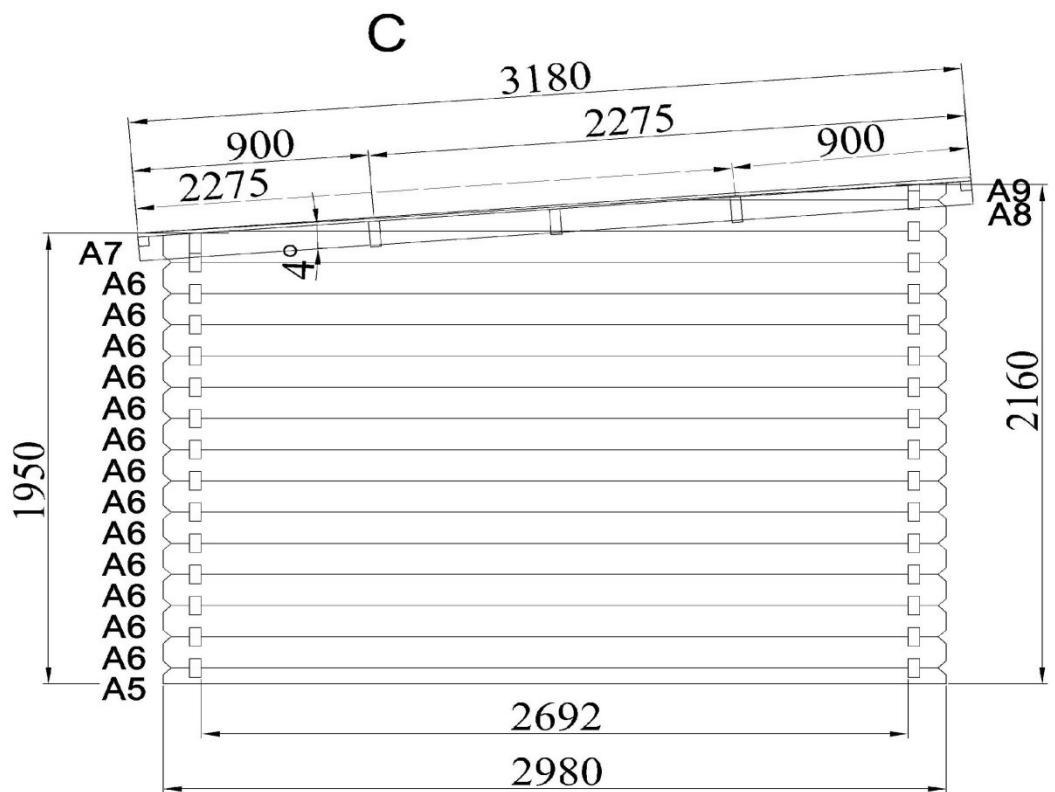

INSTALLATIONSANWEISUNGEN

3.98 x 2.98 m.,44 mm.

STÜCKLISTE						
Nr.	Menge	Abmessungen, mm			Details	
		A	B	C		
A5	x 2	2980	68	44		
A6	x 26	2980	135	44		
A3	x 14(+1)	3980	135	44		
A1	x 14	580	135	44		
A2	x 14	1980	135	44		
A7	x 2	2980	230	44		
A8	x 2	1470	147	44		
A9	x 2	782	75	44		
A10	x 1	4200	135	44		
A4	x 1	4200	195	44		
	x 3	4200	140	44		
	x 1	1494	102	82		
	x 1+1	1860	82	82		
	x 1	1330	44	40		
	x 48(+1)	2275	88	17		
	x 48(+1)	900	88	17		

Hinweis: Die Beträge in Klammern in dieser Liste aufgeführt sind zusätzliche Teile im Falle eines Elements diese Referenz wäre in Ihrem Paket beschädigt werden.

STÜCKLISTE						
Nr.	Menge	Abmessungen, mm			Details	
		A	B	C		
	x 2	4240	120	19		
	x 2	3180	120	19		
	x 4	2100	40	40		
	x 1+1	665	1820			

Hinweis: Die Beträge in Klammern in dieser Liste aufgeführt sind zusätzliche Teile im Falle eines Elements diese Referenz wäre in Ihrem Paket beschädigt werden.

2 x 40 mm  300	5 x 70 mm  x 14	3 x 20 mm  x 12
6 x 60 mm  x 4	5 x 40 mm  x 52	
5 x 90 mm  x 4	4 x 40 mm  x 34	 6