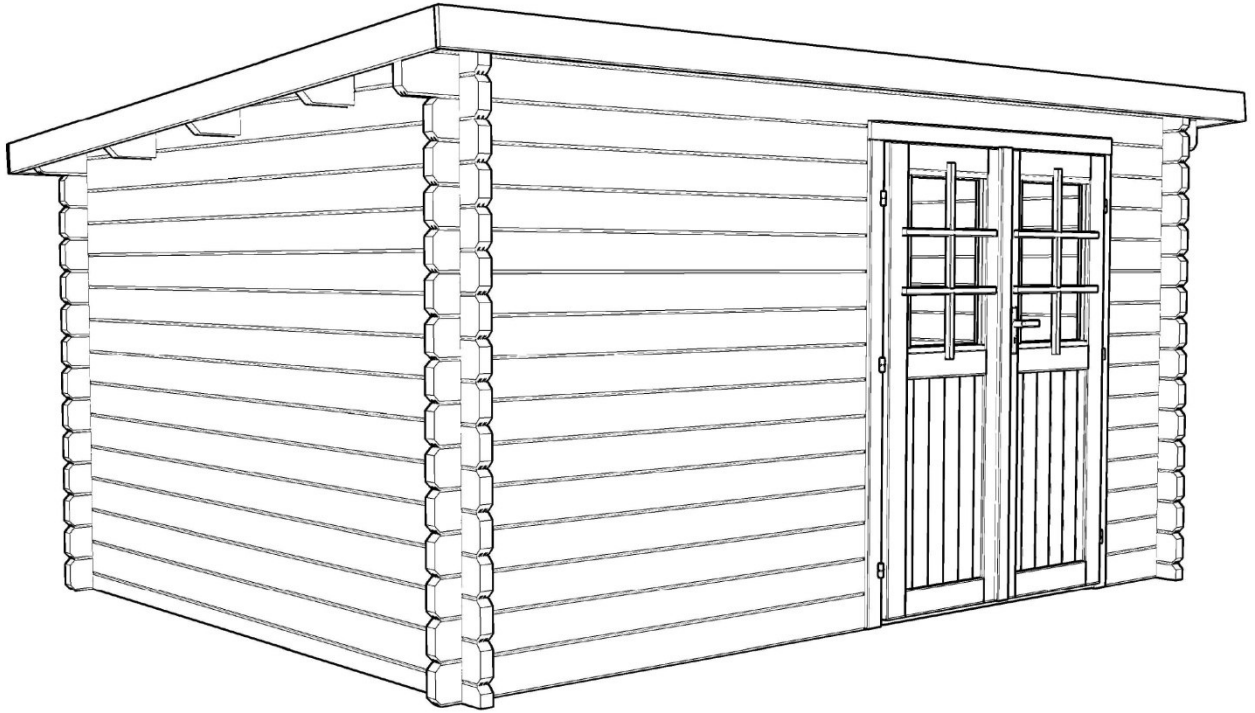

INSTALLATIONSANWEISUNGEN

3.98 x 2.98 m.,44 mm.

STÜCKLISTE						
Nr.	Menge	Abmessungen, mm			Details	
		A	B	C		
A5	x 2	2980	68	44		
A6	x 26	2980	135	44		
A3	x 14(+1)	3980	135	44		
A1	x 14	580	135	44		
A2	x 14	1980	135	44		
A7	x 2	2980	230	44		
A8	x 2	1470	147	44		
A9	x 2	782	75	44		
A10	x 1	4200	135	44		
A4	x 1	4200	195	44		
	x 3	4200	140	44		
	x 1	1494	102	82		
	x 1+1	1860	82	82		
	x 1	1330	44	40		
	x 48(+1)	2275	88	17		
	x 48(+1)	900	88	17		