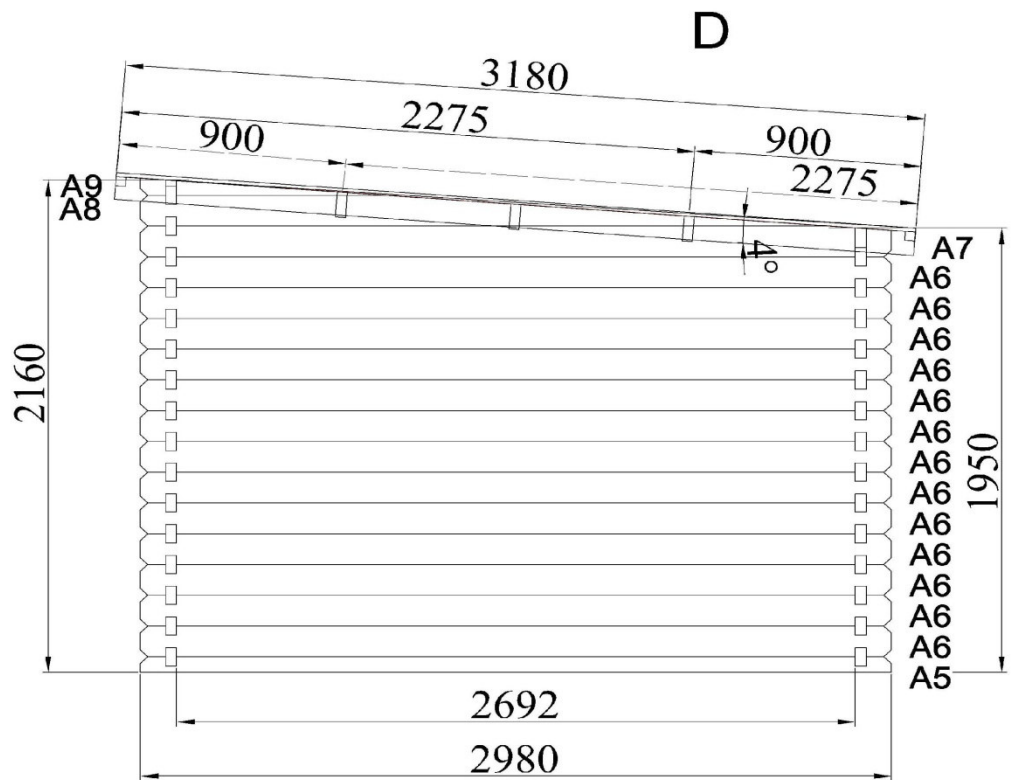

INSTALLATIONSANWEISUNGEN

3.98 x 2.98 m.,44 mm.

STÜCKLISTE						
Nr.	Menge	Abmessungen, mm			Details	
		A	B	C		
A5	x 2	2980	68	44		
A6	x 26	2980	135	44		
A3	x 14(+1)	3980	135	44		
A1	x 14	580	135	44		
A2	x 14	1980	135	44		
A7	x 2	2980	230	44		
A8	x 2	1470	147	44		
A9	x 2	782	75	44		
A10	x 1	4200	135	44		
A4	x 1	4200	195	44		
	x 3	4200	140	44		
	x 1	1494	102	82		
	x 1+1	1860	82	82		
	x 1	1330	44	40		
	x 48(+1)	2275	88	17		
	x 48(+1)	900	88	17		

Hinweis: Die Beträge in Klammern in dieser Liste aufgeführt sind zusätzliche Teile im Falle eines Elements diese Referenz wäre in Ihrem Paket beschädigt werden.

STÜCKLISTE						
Nr.	Menge	Abmessungen, mm			Details	
		A	B	C		
	x 2	4240	120	19		
	x 2	3180	120	19		
	x 4	2100	40	40		
	x 1+1	665	1820			

Hinweis: Die Beträge in Klammern in dieser Liste aufgeführt sind zusätzliche Teile im Falle eines Elements diese Referenz wäre in Ihrem Paket beschädigt werden.

2 x 40 mm  300	5 x 70 mm  x 14	3 x 20 mm  x 12
6 x 60 mm  x 4	5 x 40 mm  x 52	
5 x 90 mm  x 4	4 x 40 mm  x 34	 6