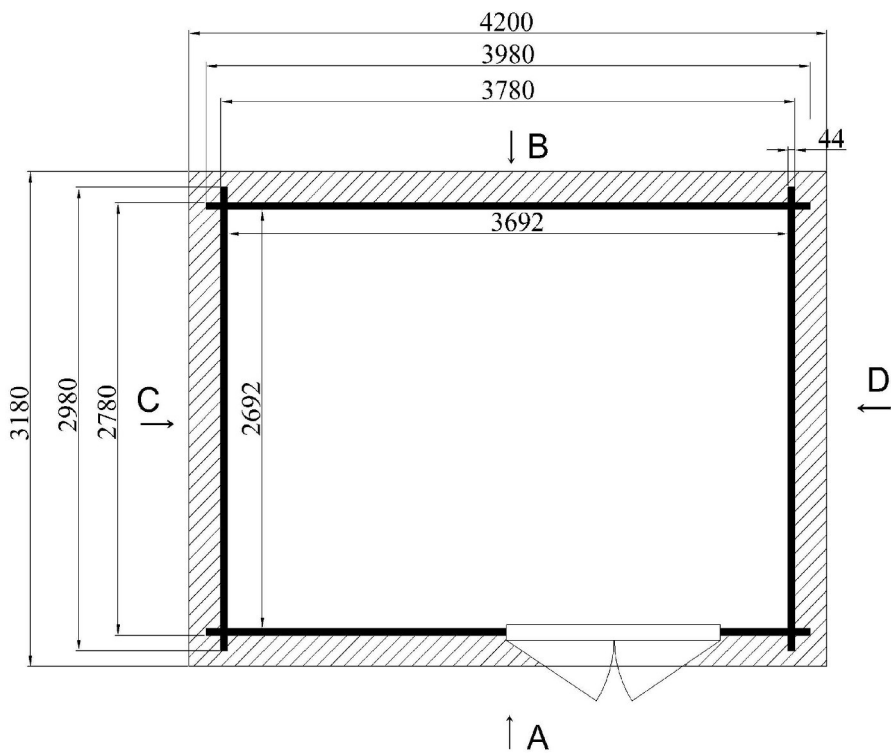

INSTALLATIONSANWEISUNGEN

3.98 x 2.98 m.,44 mm.

STÜCKLISTE						
Nr.	Menge	Abmessungen, mm			Details	
		A	B	C		
A5	x 2	2980	68	44		
A6	x 26	2980	135	44		
A3	x 14(+1)	3980	135	44		
A1	x 14	580	135	44		
A2	x 14	1980	135	44		
A7	x 2	2980	230	44		
A8	x 2	1470	147	44		
A9	x 2	782	75	44		
A10	x 1	4200	135	44		
A4	x 1	4200	195	44		
	x 3	4200	140	44		
	x 1	1494	102	82		
	x 1+1	1860	82	82		
	x 1	1330	44	40		
	x 48(+1)	2275	88	17		
	x 48(+1)	900	88	17		

Hinweis: Die Beträge in Klammern in dieser Liste aufgeführt sind zusätzliche Teile im Falle eines Elements diese Referenz wäre in Ihrem Paket beschädigt werden.

STÜCKLISTE						
Nr.	Menge	Abmessungen, mm			Details	
		A	B	C		
	x 2	4240	120	19		
	x 2	3180	120	19		
	x 4	2100	40	40		
	x 1+1	665	1820			

Hinweis: Die Beträge in Klammern in dieser Liste aufgeführt sind zusätzliche Teile im Falle eines Elements diese Referenz wäre in Ihrem Paket beschädigt werden.

2 x 40 mm  300	5 x 70 mm  x 14	3 x 20 mm  x 12
6 x 60 mm  x 4	5 x 40 mm  x 52	
5 x 90 mm  x 4	4 x 40 mm  x 34	 6