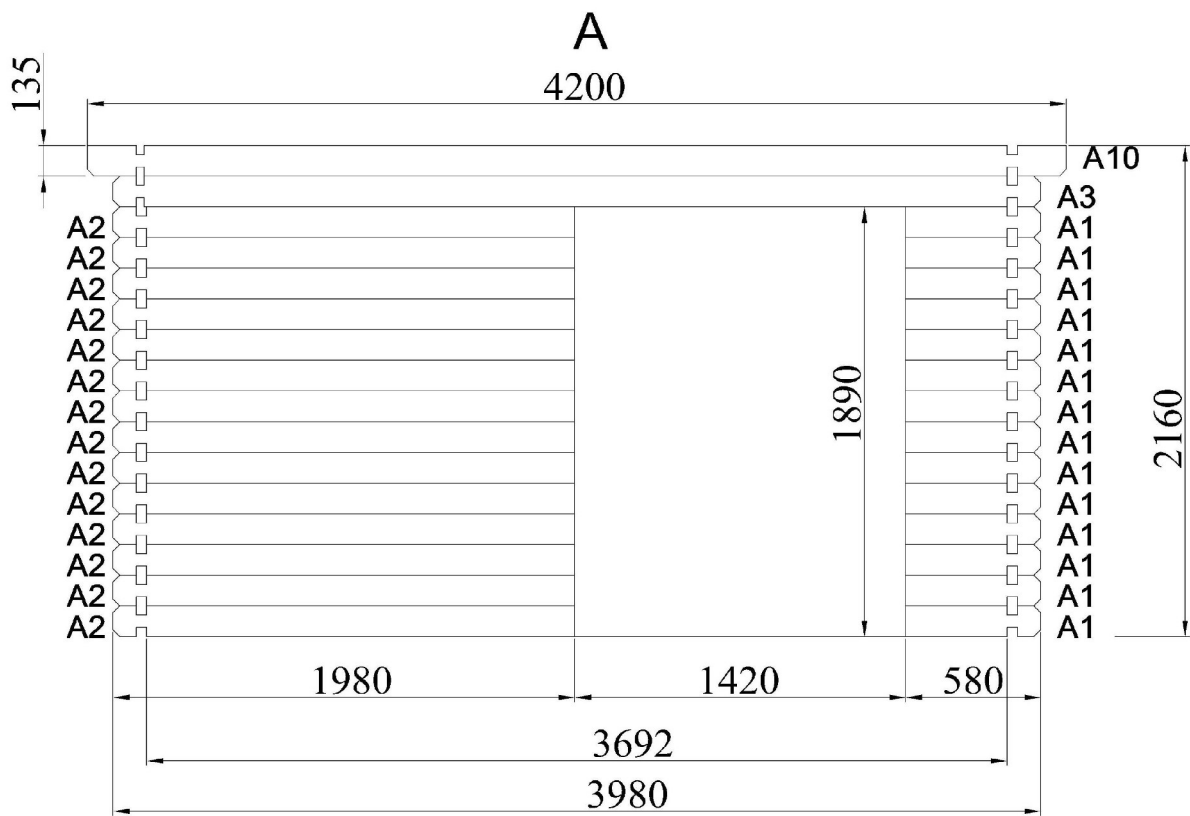

INSTALLATIONSANWEISUNGEN

3.98 x 2.98 m.,44 mm.

STÜCKLISTE						
Nr.	Menge	Abmessungen, mm			Details	
		A	B	C		
A5	x 2	2980	68	44		
A6	x 26	2980	135	44		
A3	x 14(+1)	3980	135	44		
A1	x 14	580	135	44		
A2	x 14	1980	135	44		
A7	x 2	2980	230	44		
A8	x 2	1470	147	44		
A9	x 2	782	75	44		
A10	x 1	4200	135	44		
A4	x 1	4200	195	44		
	x 3	4200	140	44		
	x 1	1494	102	82		
	x 1+1	1860	82	82		
	x 1	1330	44	40		
	x 48(+1)	2275	88	17		
	x 48(+1)	900	88	17		

Hinweis: Die Beträge in Klammern in dieser Liste aufgeführt sind zusätzliche Teile im Falle eines Elements diese Referenz wäre in Ihrem Paket beschädigt werden.

STÜCKLISTE						
Nr.	Menge	Abmessungen, mm			Details	
		A	B	C		
	x 2	4240	120	19		
	x 2	3180	120	19		
	x 4	2100	40	40		
	x 1+1	665	1820			

Hinweis: Die Beträge in Klammern in dieser Liste aufgeführt sind zusätzliche Teile im Falle eines Elements diese Referenz wäre in Ihrem Paket beschädigt werden.

2 x 40 mm  300	5 x 70 mm  x 14	3 x 20 mm  x 12
6 x 60 mm  x 4	5 x 40 mm  x 52	
5 x 90 mm  x 4	4 x 40 mm  x 34	 6