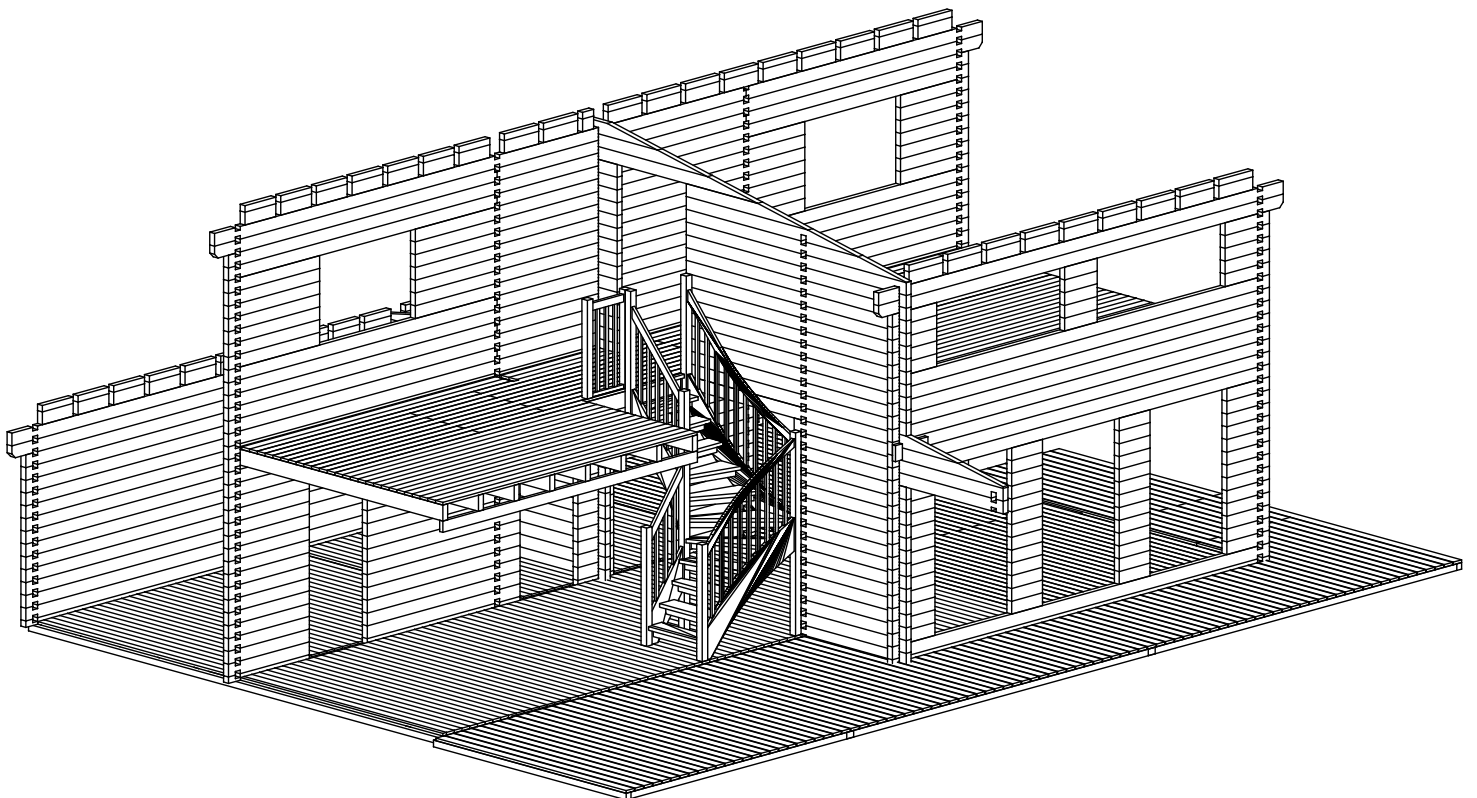

Mekong
Art.No. 702202