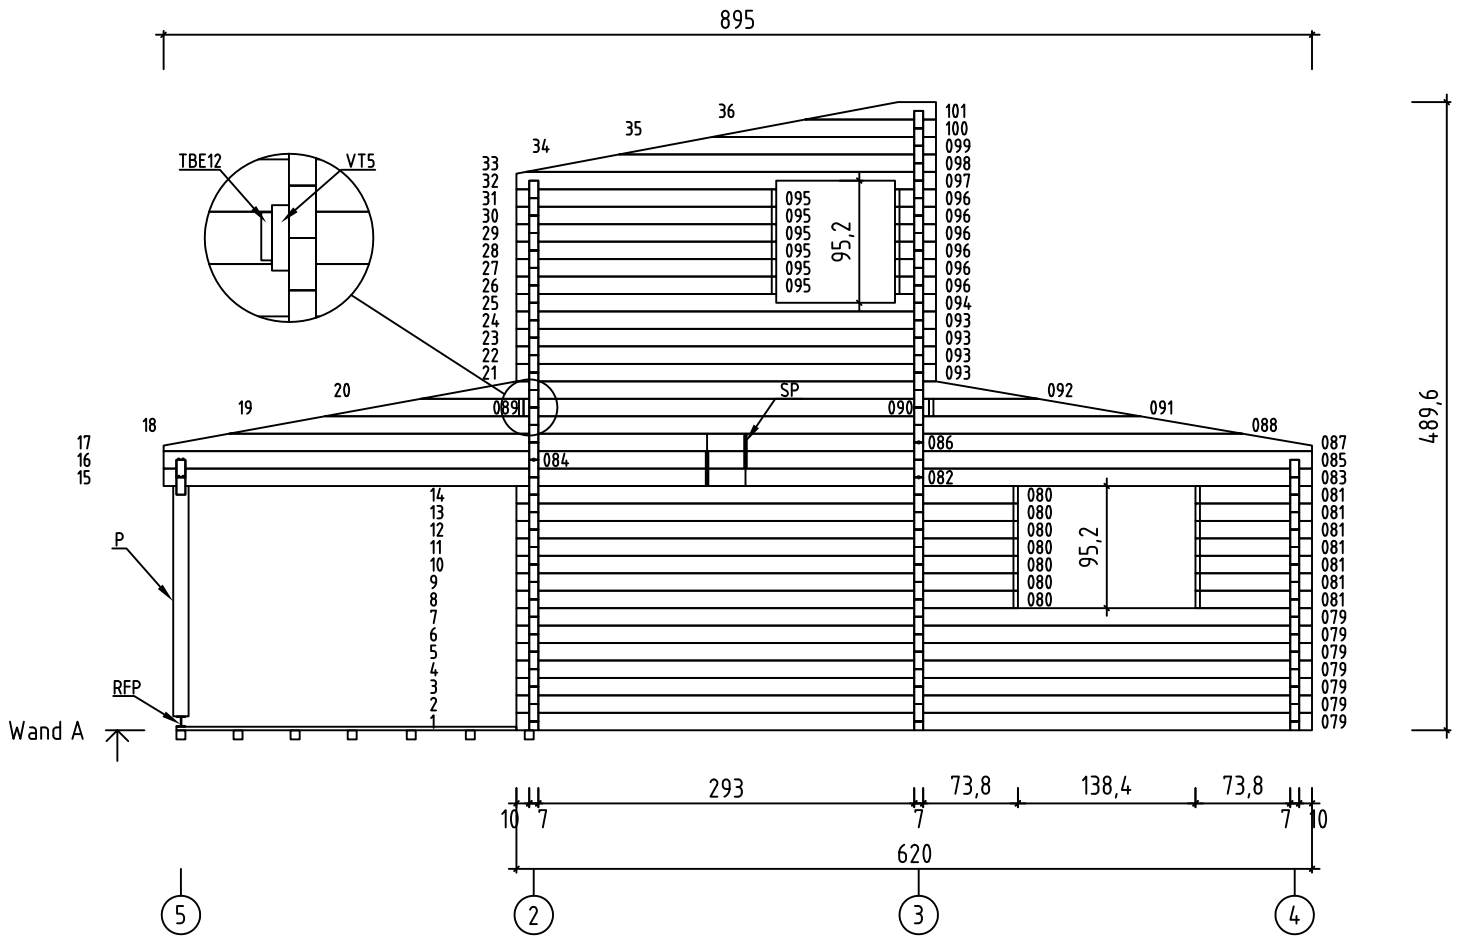

Mekong, Art.No.702202  
HALBGESCHOSS BALKEN

Mekong, Art.No.702202  
DACHSPARREN

Mekong, Art.No.702202

Mekong, Art.No.702202

Pos	Mekong, Art.No.702202 Stückliste	Q.	P (mm)	L (mm)
001		1	70x68	5450
002		1	70x136	5450
003		26	70x136	615
004		26	70x136	445
005		8	70x136	5450
006		10	70x136	640
007		5	70x136	470
008		1	70x136	5850
009		1	70x136	5850
010		17	70x136	490
011		18	70x70	490
012		2	70x68	1170
013		1	70x68	3513
014		28	70x136	1170
015		1	70x136	3513
016		13	70x136	330
017		13	70x136	2621
018		1	70x136	5520
019		1	70x136	5520
020		1	70x136	5520
021		5	70x136	5520
022		5	70x136	1850
023		5	70x136	1820
024		2	70x136	5520
025		1	70x136	5720

Mekong, Art.No.702202  
Stückliste

Pos		Q.	P (mm)	L (mm)
026		1	70x136	5720
027		21	70x136	446
028		4	70x136	495
029		2	70x136	160
030		7	70x52	446
031		2	70x52	495
032		1	70x52	160
033		1	70x68	2210
034		1	70x68	517
035		1	70x68	1213
036		1	70x68	270
037		14	70x136	2209
038		14	70x136	517
039		14	70x136	1213
040		31	70x136	270
041		1	70x136	7620
042		5	70x136	3885
043		6	70x136	6815
044		4	70x136	7485
045		5	70x136	3215
046		7	70x136	1318
047		7	70x136	5631
048		7	70x136	983
049		1	70x136	3885
050		1	70x136	7485