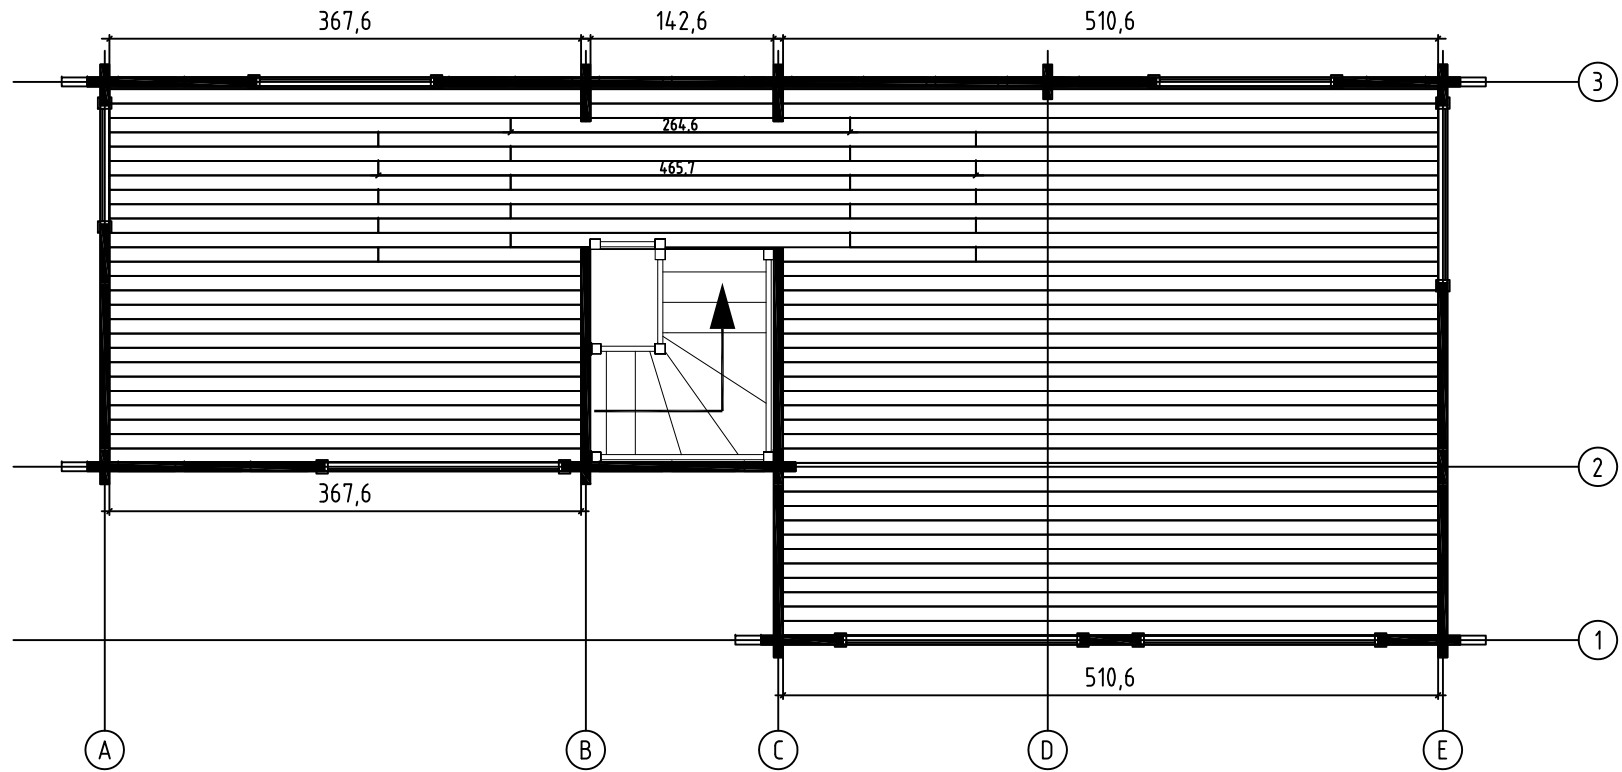

Mekong, Art.No.702202  
HALBGESCHOSS BALKEN

Mekong, Art.No.702202  
DACHSPARREN

Mekong, Art.No.702202

Mekong, Art.No.702202

Pos	Mekong, Art.No.702202 Stückliste	Q.	P (mm)	L (mm)
001		1	70x68	5450
002		1	70x136	5450
003		26	70x136	615
004		26	70x136	445
005		8	70x136	5450
006		10	70x136	640
007		5	70x136	470
008		1	70x136	5850
009		1	70x136	5850
010		17	70x136	490
011		18	70x70	490
012		2	70x68	1170
013		1	70x68	3513
014		28	70x136	1170
015		1	70x136	3513
016		13	70x136	330
017		13	70x136	2621
018		1	70x136	5520
019		1	70x136	5520
020		1	70x136	5520
021		5	70x136	5520
022		5	70x136	1850
023		5	70x136	1820
024		2	70x136	5520
025		1	70x136	5720

Mekong, Art.No.702202  
Stückliste

Pos		Q.	P (mm)	L (mm)
026		1	70x136	5720
027		21	70x136	446
028		4	70x136	495
029		2	70x136	160
030		7	70x52	446
031		2	70x52	495
032		1	70x52	160
033		1	70x68	2210
034		1	70x68	517
035		1	70x68	1213
036		1	70x68	270
037		14	70x136	2209
038		14	70x136	517
039		14	70x136	1213
040		31	70x136	270
041		1	70x136	7620
042		5	70x136	3885
043		6	70x136	6815
044		4	70x136	7485
045		5	70x136	3215
046		7	70x136	1318
047		7	70x136	5631
048		7	70x136	983
049		1	70x136	3885
050		1	70x136	7485

Pos	Mekong, Art.No.702202 Stückliste	Q.	P (mm)	L (mm)
051		1	70x136	4085
052		1	70x136	7015
053		1	70x136	7685
054		1	70x136	3415
055		1	70x136	490
056		7	70x70	446
057		2	70x70	495
058		1	70x70	160
059		1	70x68	3885
060		1	70x68	6815
061		5	70x136	7485
062		5	70x136	3215
063		4	70x136	3885
064		4	70x136	6815
065		4	70x136	4305
066		5	70x136	1140
067		4	70x136	3935
068		1	70x136	4505
069		1	70x136	4135
070		1	70x136	7685
071		1	70x136	3415
072		3	70x136	383
073		10	70x136	420
074		7	70x69	446
075		3	70x69	383