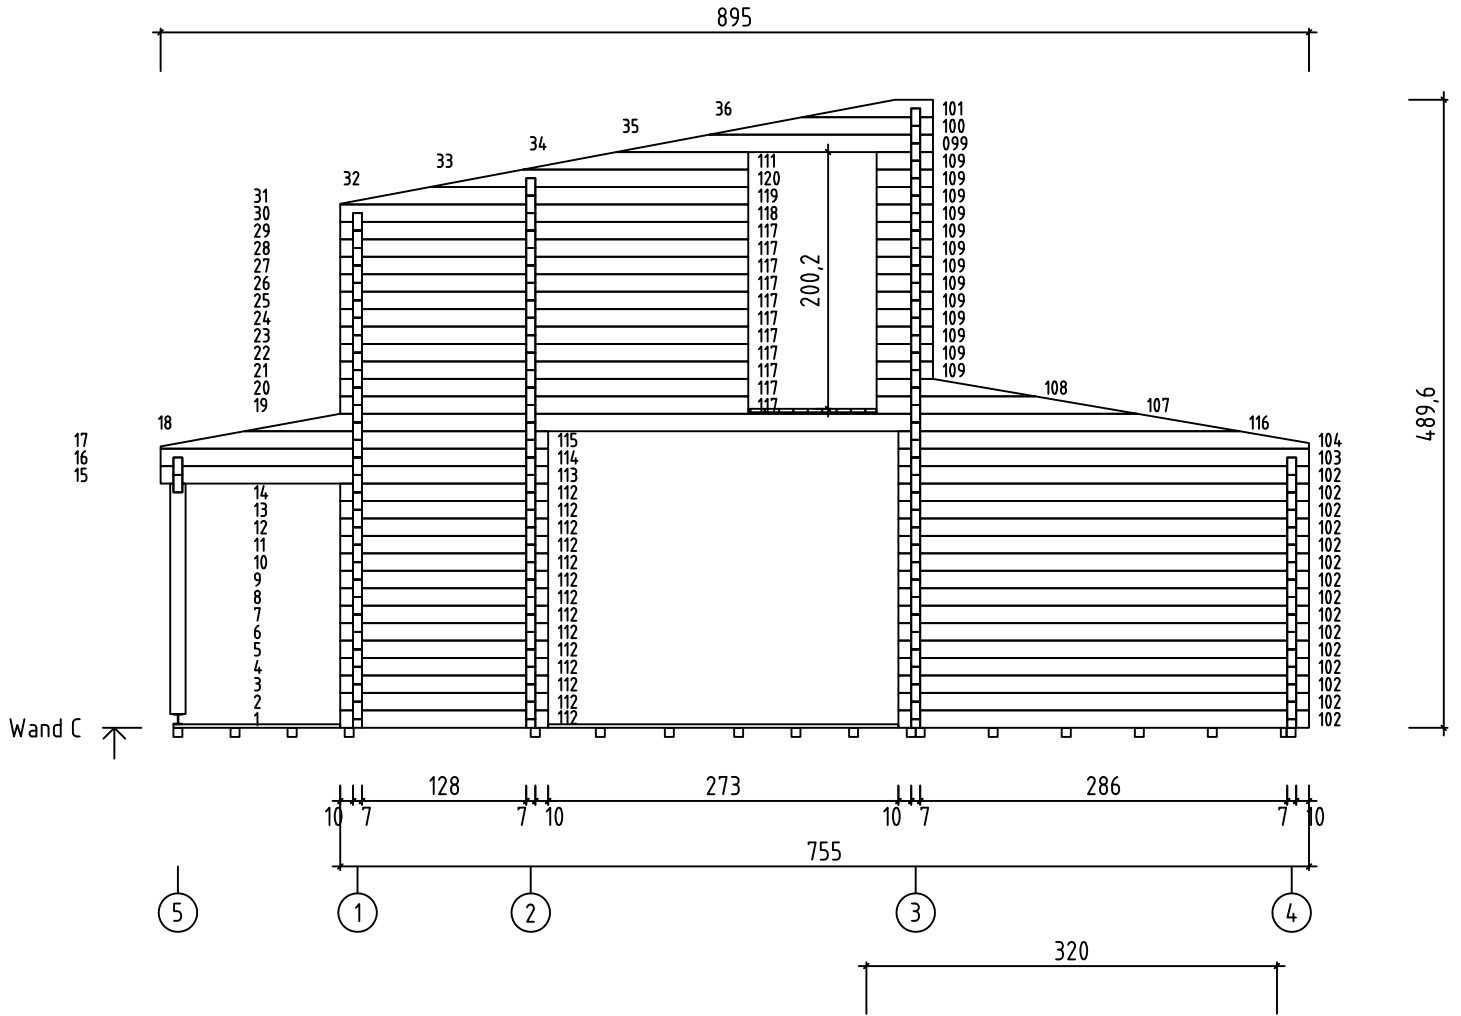

Mekong, Art.No.702202  
HALBGESCHOSS BALKEN

Mekong, Art.No.702202  
DACHSPARREN

Mekong, Art.No.702202

Mekong, Art.No.702202

Pos	Mekong, Art.No.702202 Stückliste	Q.	P (mm)	L (mm)
001		1	70x68	5450
002		1	70x136	5450
003		26	70x136	615
004		26	70x136	445
005		8	70x136	5450
006		10	70x136	640
007		5	70x136	470
008		1	70x136	5850
009		1	70x136	5850
010		17	70x136	490
011		18	70x70	490
012		2	70x68	1170
013		1	70x68	3513
014		28	70x136	1170
015		1	70x136	3513
016		13	70x136	330
017		13	70x136	2621
018		1	70x136	5520
019		1	70x136	5520
020		1	70x136	5520
021		5	70x136	5520
022		5	70x136	1850
023		5	70x136	1820
024		2	70x136	5520
025		1	70x136	5720

Mekong, Art.No.702202  
Stückliste

Pos		Q.	P (mm)	L (mm)
026		1	70x136	5720
027		21	70x136	446
028		4	70x136	495
029		2	70x136	160
030		7	70x52	446
031		2	70x52	495
032		1	70x52	160
033		1	70x68	2210
034		1	70x68	517
035		1	70x68	1213
036		1	70x68	270
037		14	70x136	2209
038		14	70x136	517
039		14	70x136	1213
040		31	70x136	270
041		1	70x136	7620
042		5	70x136	3885
043		6	70x136	6815
044		4	70x136	7485
045		5	70x136	3215
046		7	70x136	1318
047		7	70x136	5631
048		7	70x136	983
049		1	70x136	3885
050		1	70x136	7485