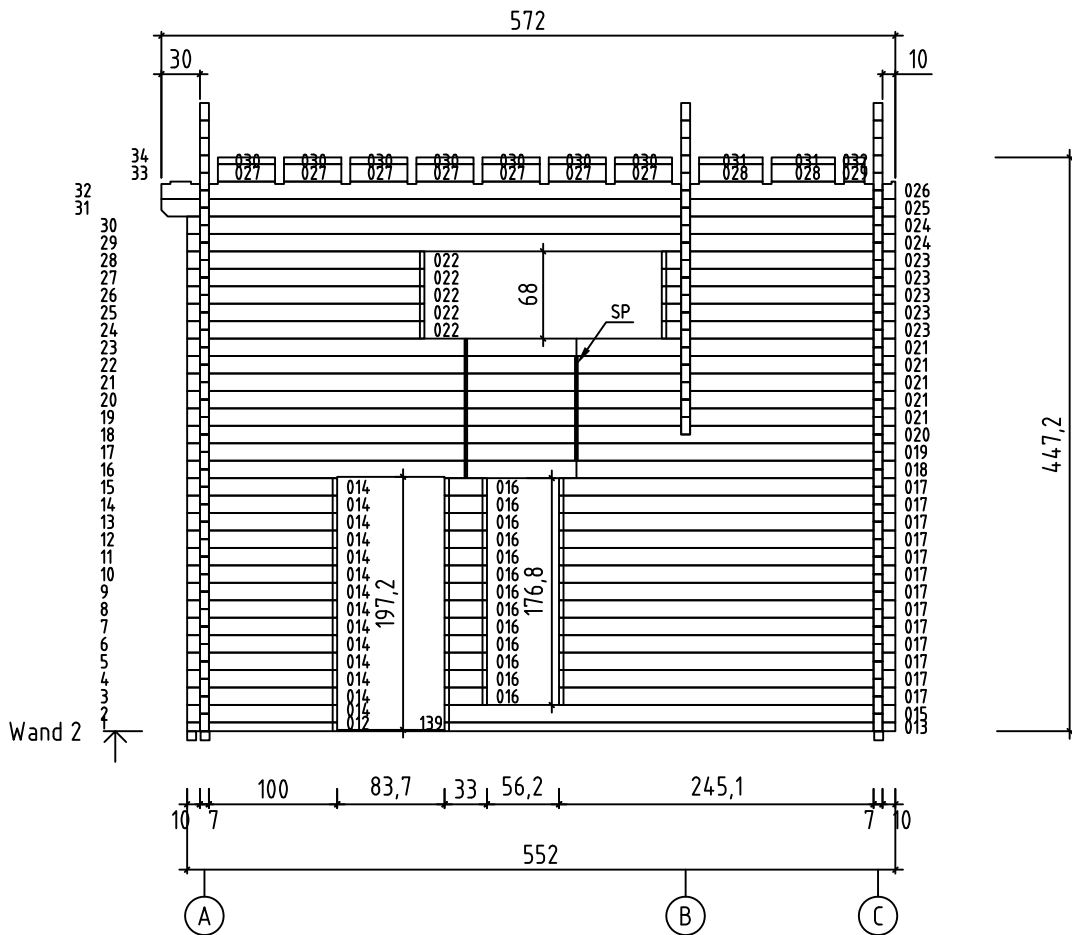

Mekong, Art.No.702202  
HALBGESCHOSS BALKEN

Mekong, Art.No.702202  
DACHSPARREN

Mekong, Art.No.702202

Mekong, Art.No.702202

Pos	Mekong, Art.No.702202 Stückliste	Q.	P (mm)	L (mm)
001		1	70x68	5450
002		1	70x136	5450
003		26	70x136	615
004		26	70x136	445
005		8	70x136	5450
006		10	70x136	640
007		5	70x136	470
008		1	70x136	5850
009		1	70x136	5850
010		17	70x136	490
011		18	70x70	490
012		2	70x68	1170
013		1	70x68	3513
014		28	70x136	1170
015		1	70x136	3513
016		13	70x136	330
017		13	70x136	2621
018		1	70x136	5520
019		1	70x136	5520
020		1	70x136	5520
021		5	70x136	5520
022		5	70x136	1850
023		5	70x136	1820
024		2	70x136	5520
025		1	70x136	5720

Mekong, Art.No.702202  
Stückliste

Pos		Q.	P (mm)	L (mm)
026		1	70x136	5720
027		21	70x136	446
028		4	70x136	495
029		2	70x136	160
030		7	70x52	446
031		2	70x52	495
032		1	70x52	160
033		1	70x68	2210
034		1	70x68	517
035		1	70x68	1213
036		1	70x68	270
037		14	70x136	2209
038		14	70x136	517
039		14	70x136	1213
040		31	70x136	270
041		1	70x136	7620
042		5	70x136	3885
043		6	70x136	6815
044		4	70x136	7485
045		5	70x136	3215
046		7	70x136	1318
047		7	70x136	5631
048		7	70x136	983
049		1	70x136	3885
050		1	70x136	7485

Pos	Mekong, Art.No.702202 Stückliste	Q.	P (mm)	L (mm)
051		1	70x136	4085
052		1	70x136	7015
053		1	70x136	7685
054		1	70x136	3415
055		1	70x136	490
056		7	70x70	446
057		2	70x70	495
058		1	70x70	160
059		1	70x68	3885
060		1	70x68	6815
061		5	70x136	7485
062		5	70x136	3215
063		4	70x136	3885
064		4	70x136	6815
065		4	70x136	4305
066		5	70x136	1140
067		4	70x136	3935
068		1	70x136	4505
069		1	70x136	4135
070		1	70x136	7685
071		1	70x136	3415
072		3	70x136	383
073		10	70x136	420
074		7	70x69	446
075		3	70x69	383