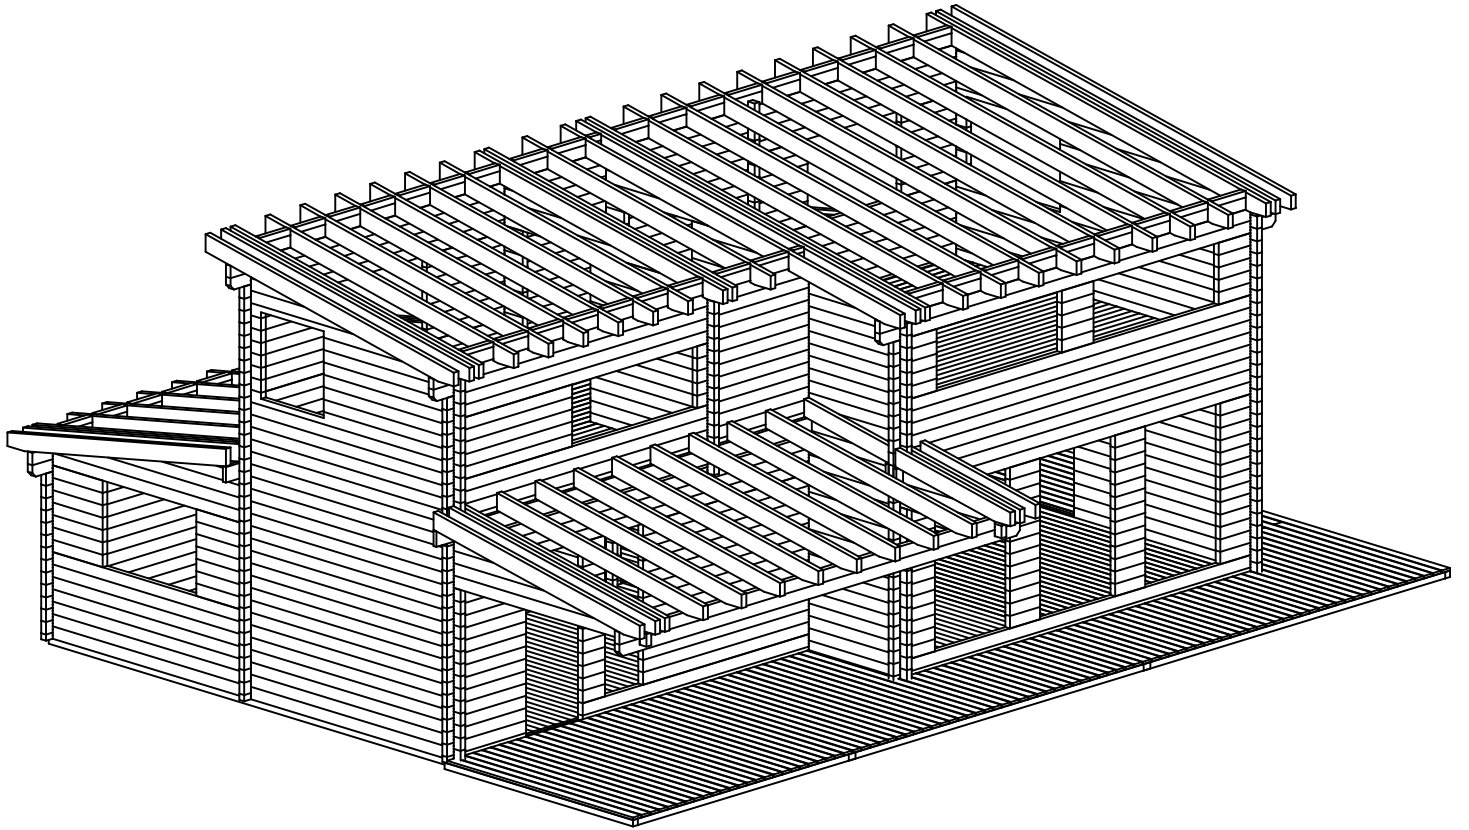

Mekong
Art.No. 702202