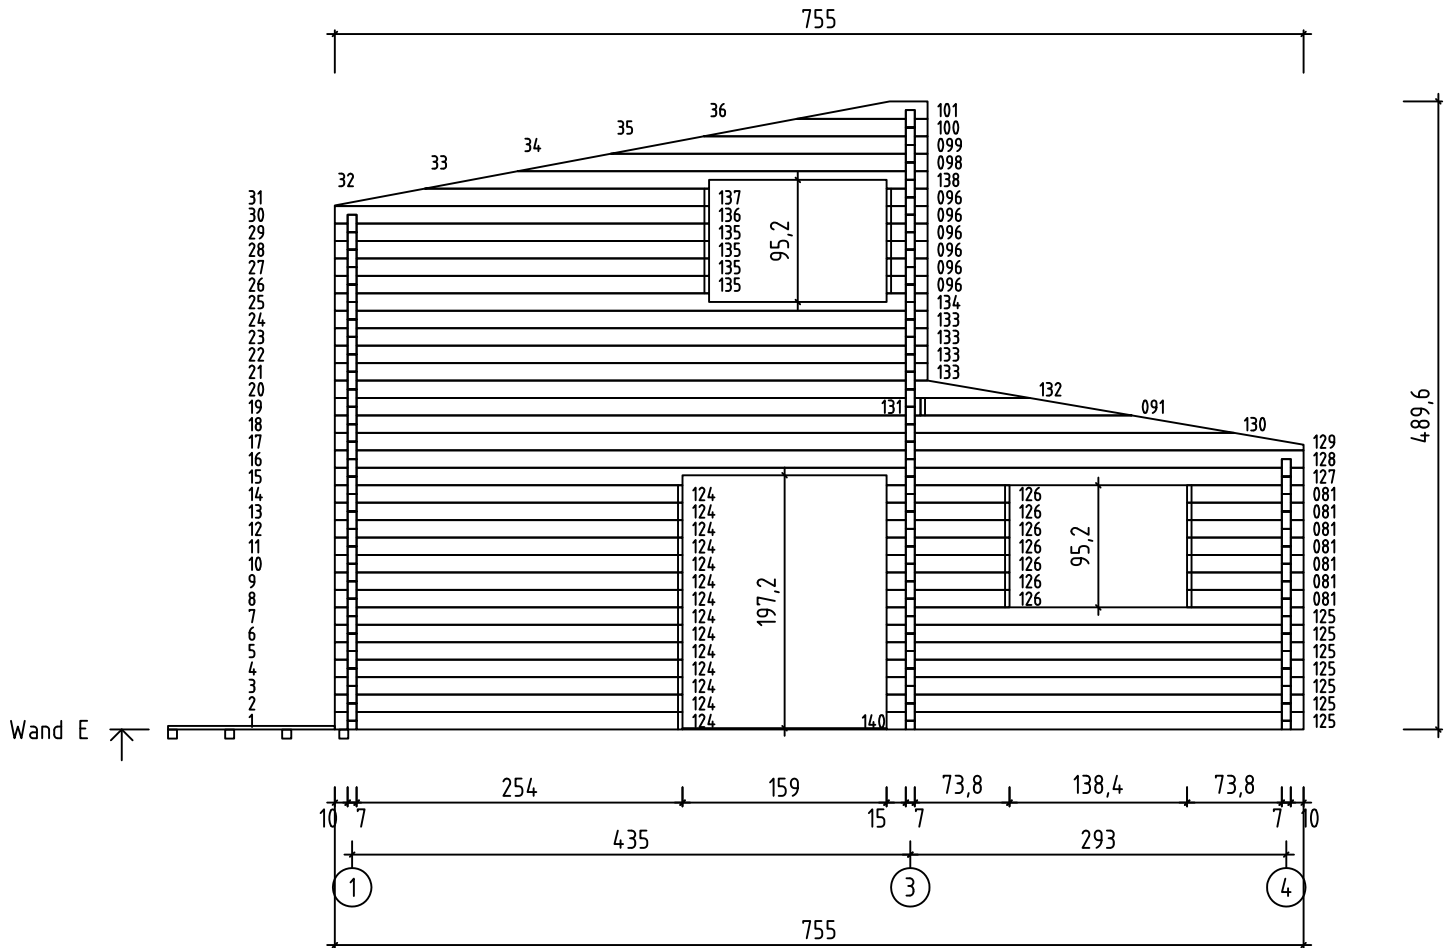

Mekong, Art.No.702202

Pos	Mekong, Art.No.702202 Stückliste	Q.	P (mm)	L (mm)
001		1	70x68	5450
002		1	70x136	5450
003		26	70x136	615
004		26	70x136	445
005		8	70x136	5450
006		10	70x136	640
007		5	70x136	470
008		1	70x136	5850
009		1	70x136	5850
010		17	70x136	490
011		18	70x70	490
012		2	70x68	1170
013		1	70x68	3513
014		28	70x136	1170
015		1	70x136	3513
016		13	70x136	330
017		13	70x136	2621
018		1	70x136	5520
019		1	70x136	5520
020		1	70x136	5520
021		5	70x136	5520
022		5	70x136	1850
023		5	70x136	1820
024		2	70x136	5520
025		1	70x136	5720