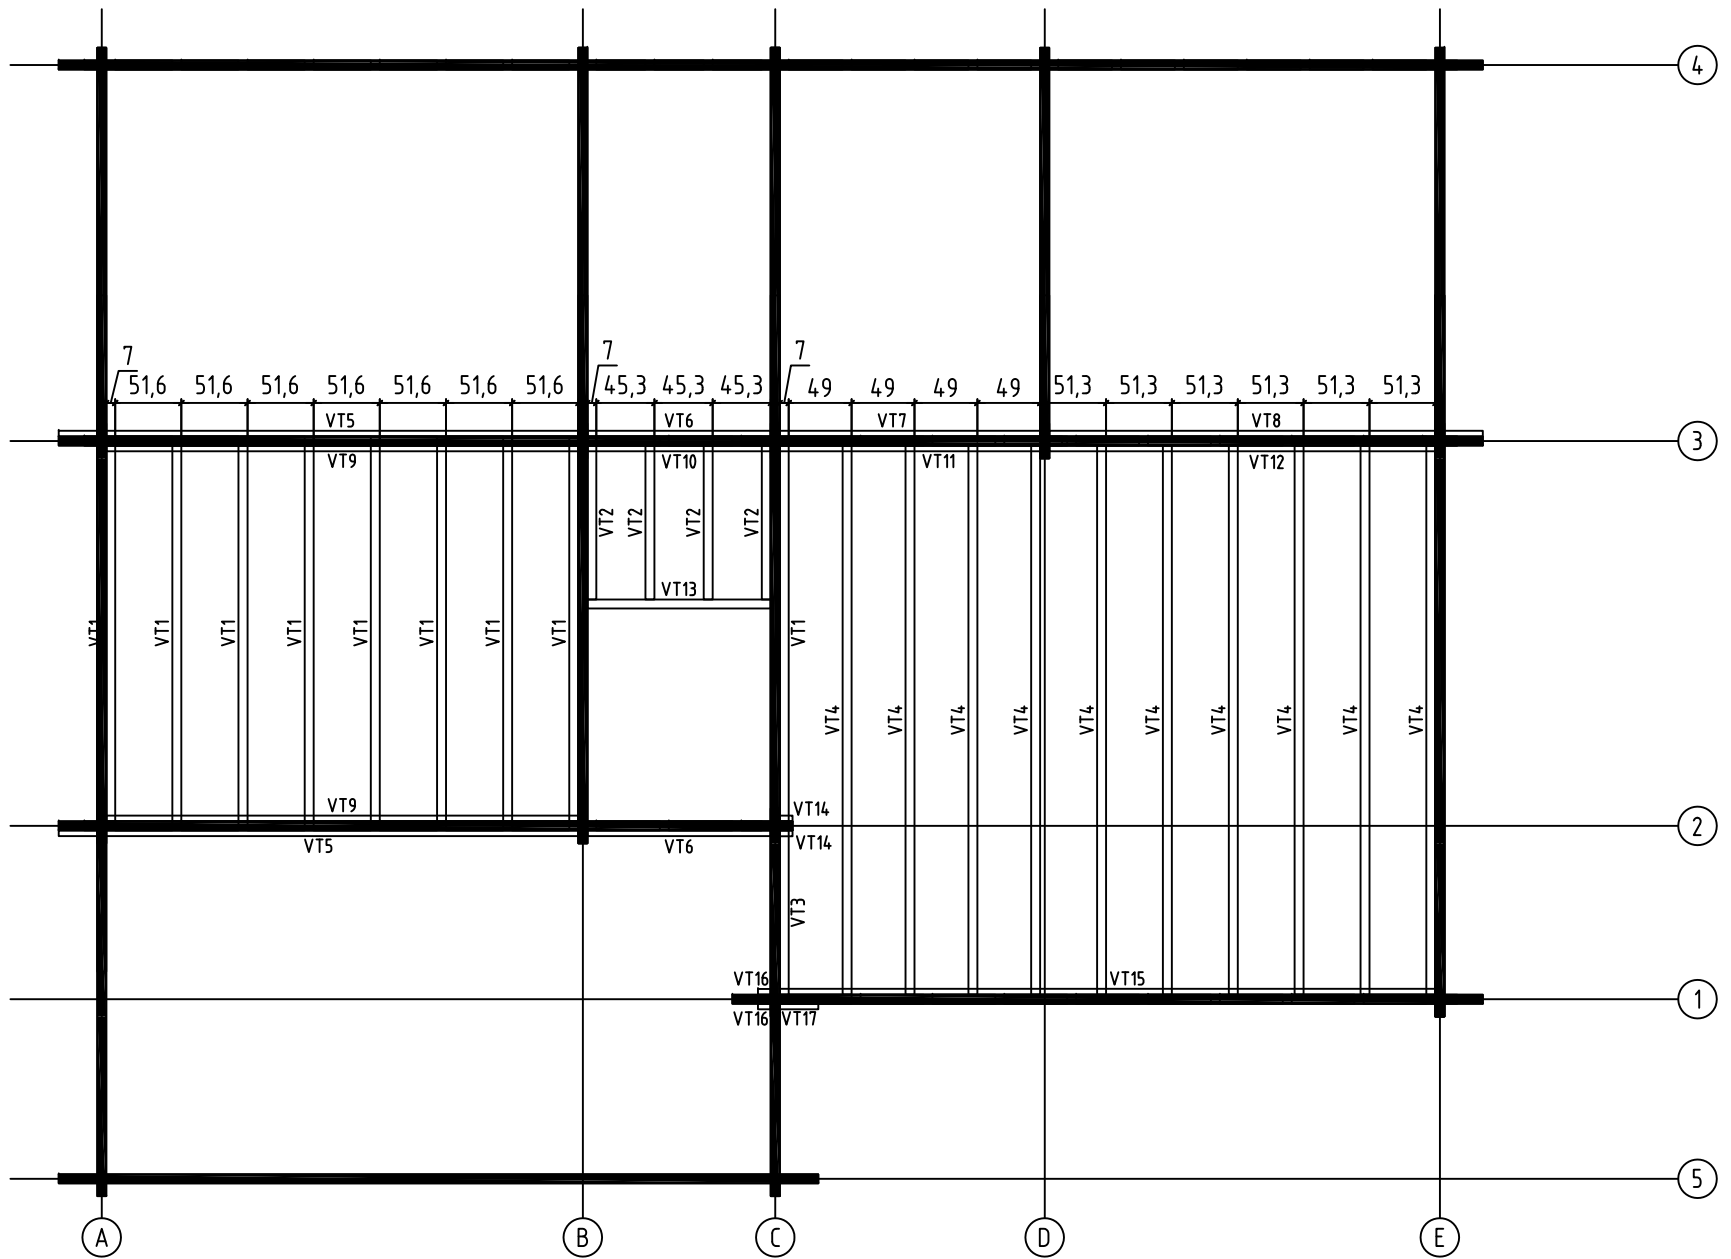

Mekong, Art.No.702202  
HALBGESCHOSS BALKEN

Mekong, Art.No.702202  
DACHSPARREN

Mekong, Art.No.702202

Mekong, Art.No.702202

Pos	Mekong, Art.No.702202 Stückliste	Q.	P (mm)	L (mm)
001		1	70x68	5450
002		1	70x136	5450
003		26	70x136	615
004		26	70x136	445
005		8	70x136	5450
006		10	70x136	640
007		5	70x136	470
008		1	70x136	5850
009		1	70x136	5850
010		17	70x136	490
011		18	70x70	490
012		2	70x68	1170
013		1	70x68	3513
014		28	70x136	1170
015		1	70x136	3513
016		13	70x136	330
017		13	70x136	2621
018		1	70x136	5520
019		1	70x136	5520
020		1	70x136	5520
021		5	70x136	5520
022		5	70x136	1850
023		5	70x136	1820
024		2	70x136	5520
025		1	70x136	5720

Mekong, Art.No.702202  
Stückliste

Pos		Q.	P (mm)	L (mm)
026		1	70x136	5720
027		21	70x136	446
028		4	70x136	495
029		2	70x136	160
030		7	70x52	446
031		2	70x52	495
032		1	70x52	160
033		1	70x68	2210
034		1	70x68	517
035		1	70x68	1213
036		1	70x68	270
037		14	70x136	2209
038		14	70x136	517
039		14	70x136	1213
040		31	70x136	270
041		1	70x136	7620
042		5	70x136	3885
043		6	70x136	6815
044		4	70x136	7485
045		5	70x136	3215
046		7	70x136	1318
047		7	70x136	5631
048		7	70x136	983
049		1	70x136	3885
050		1	70x136	7485