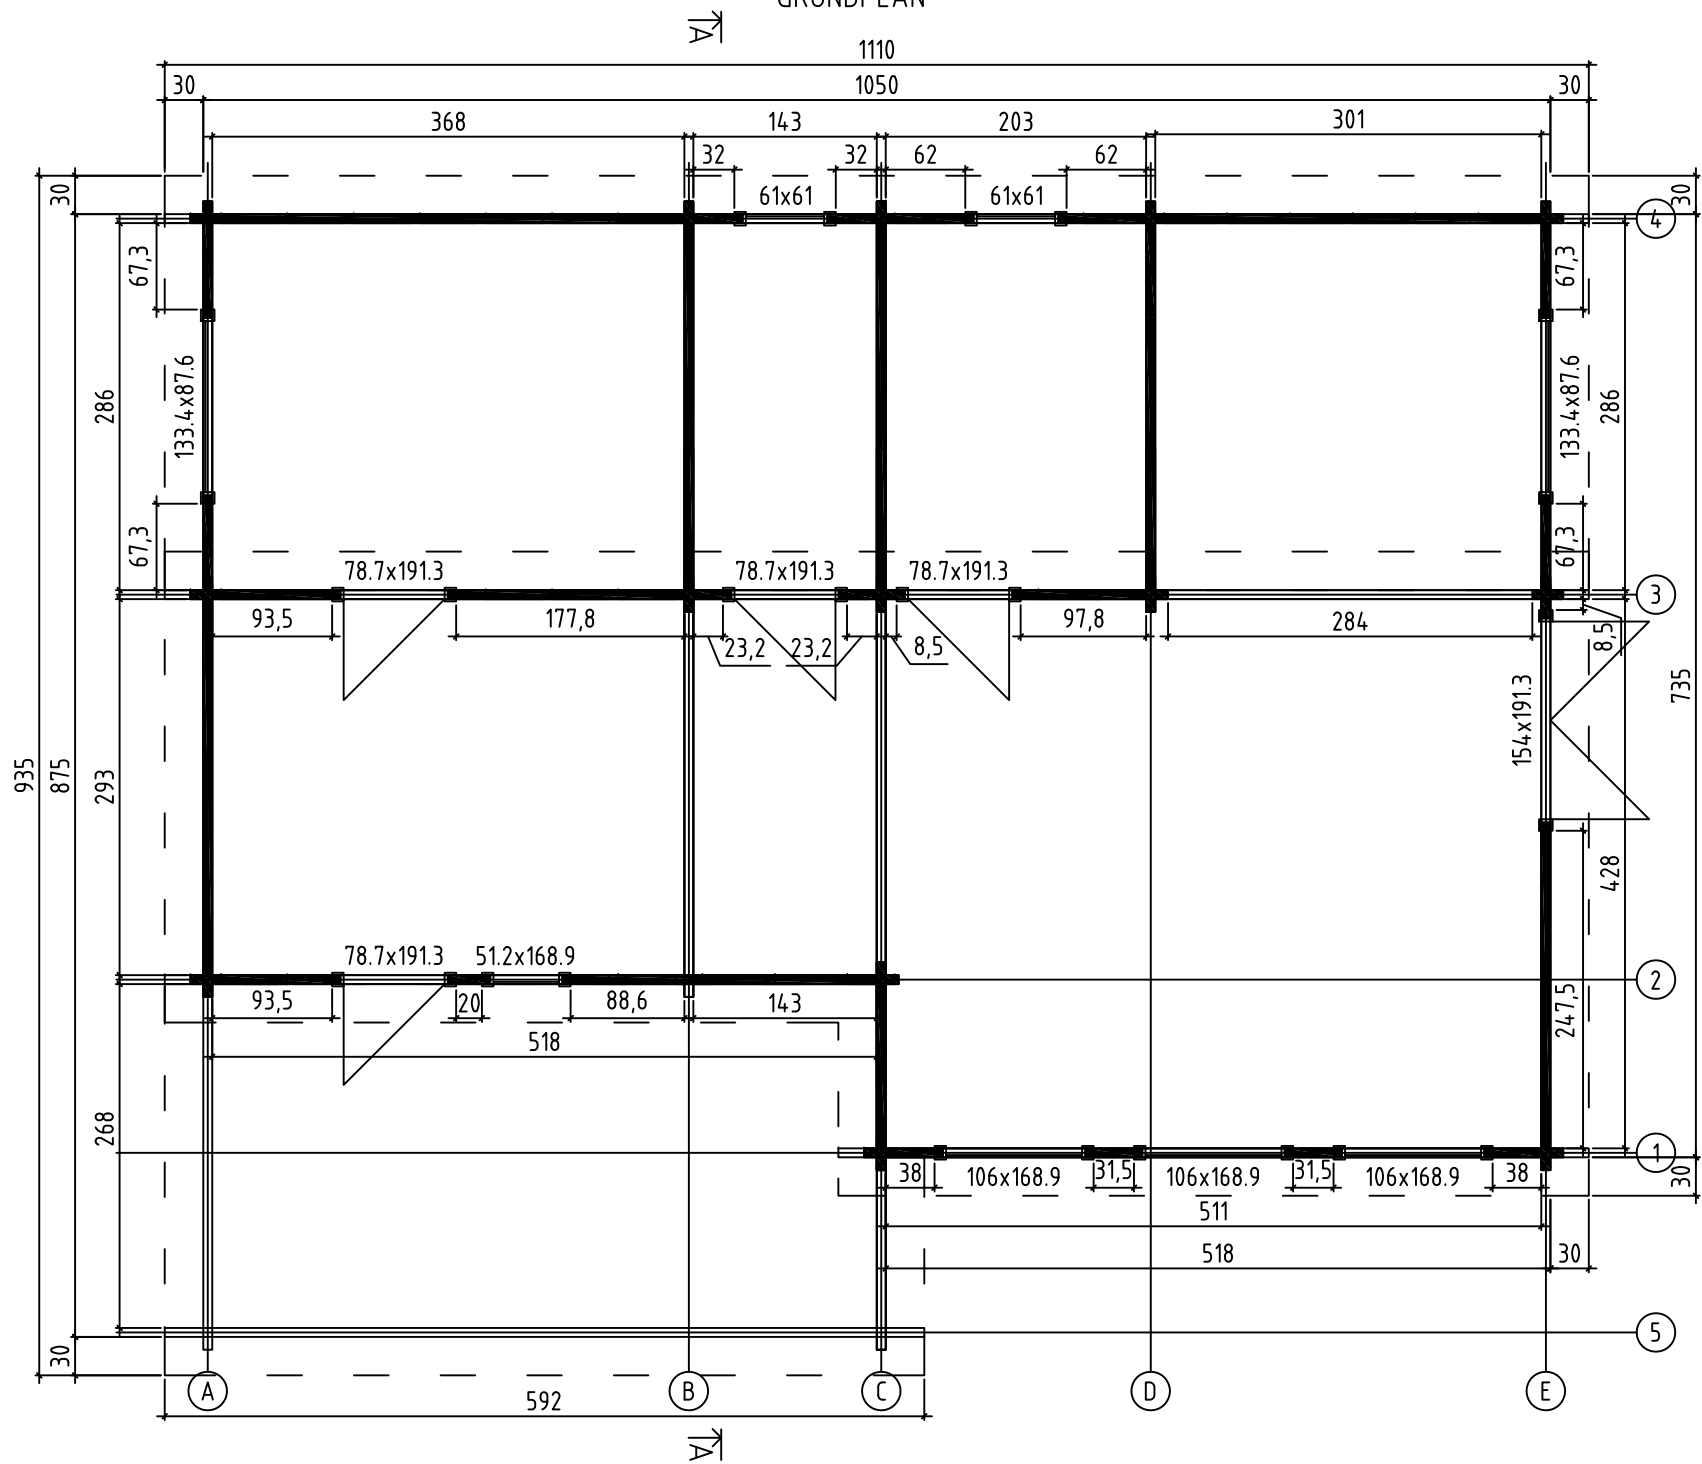

Mekong, Art.No.702202

GRUNDPLAN