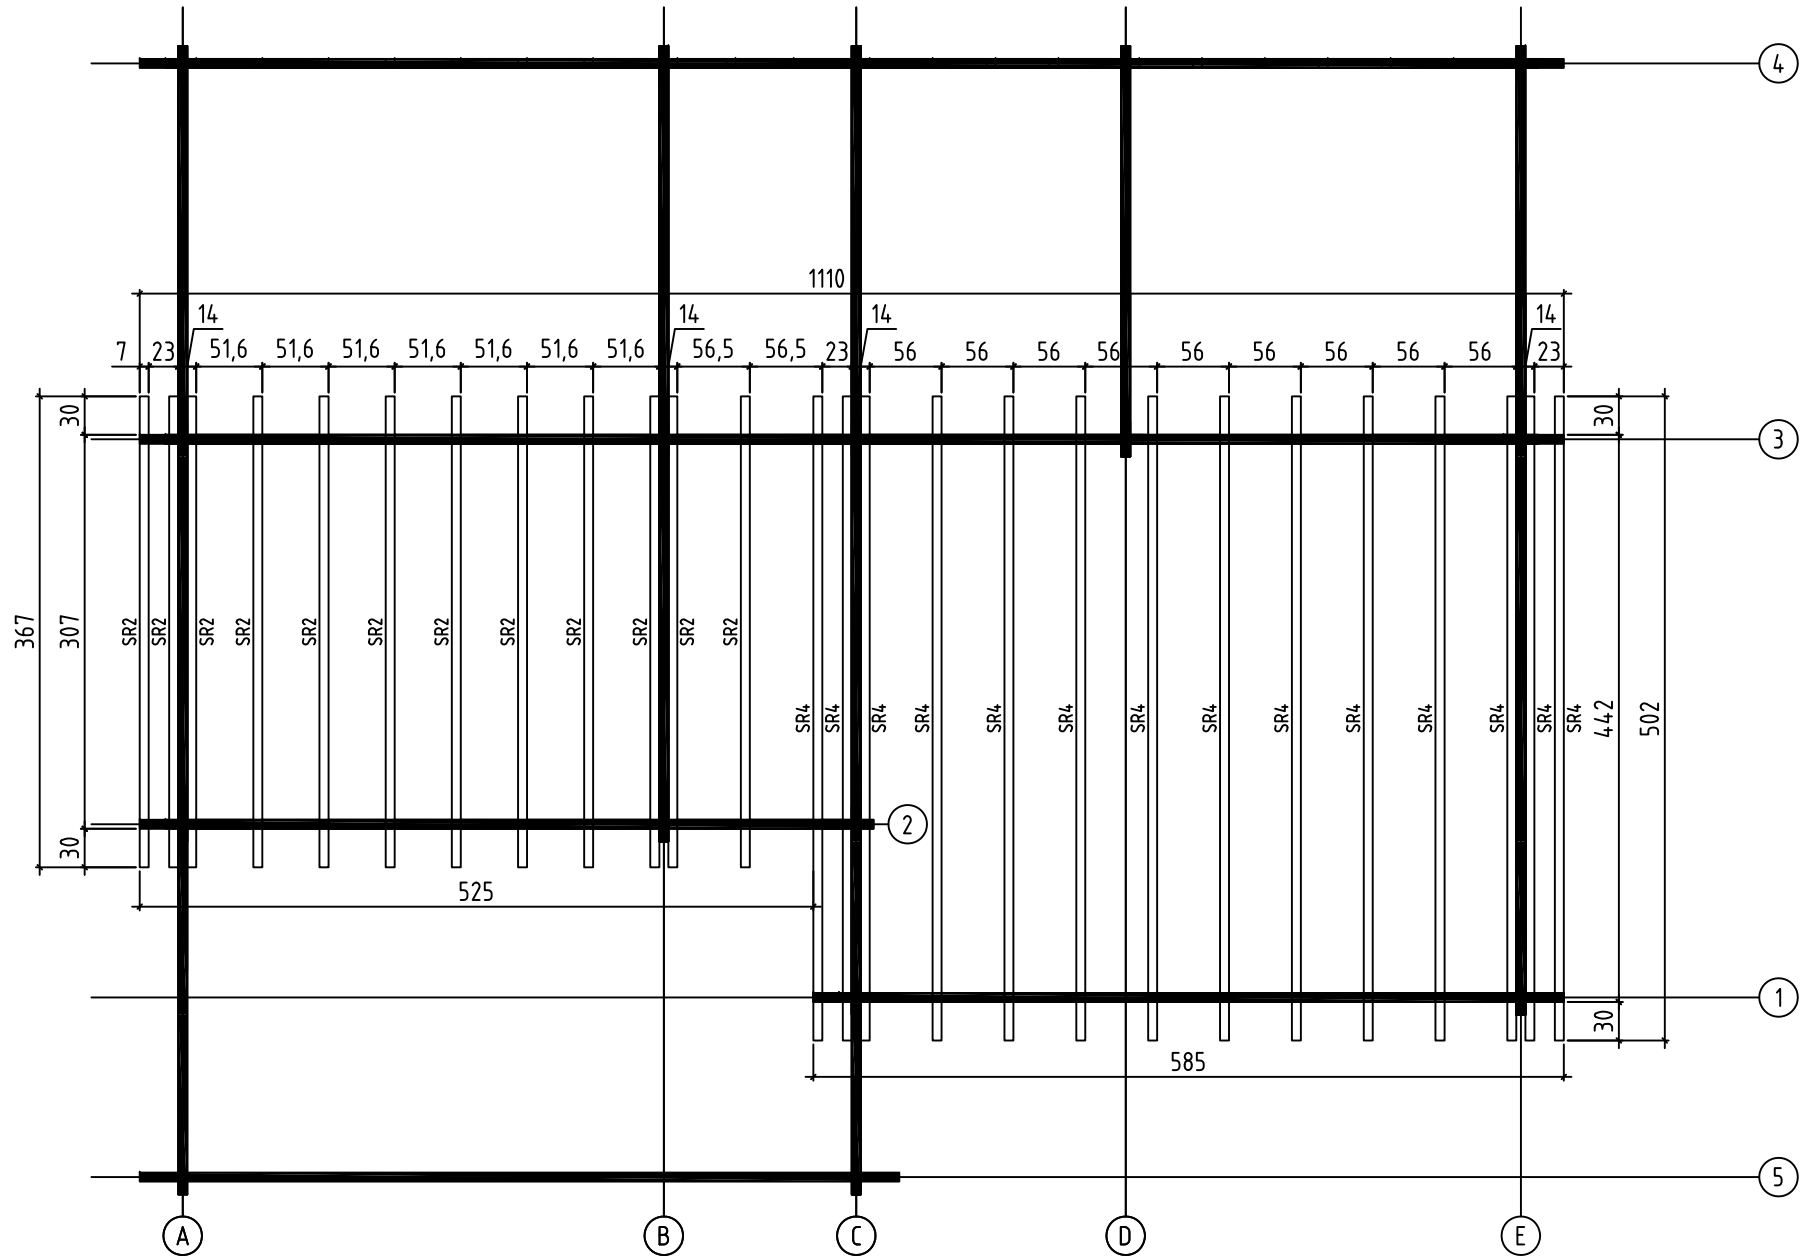

*Mekong*  
Art.No. 702202

Mekong, Art.No.702202

GRUNDPLAN

Mekong, Art.No.702202  
GRUNDPLAN

Mekong, Art.No.702202  
FUNDAMENT

Mekong, Art.No.702202  
FUSSBODENBRETTER  
TERRASSENBRETTER

Mekong, Art.No.702202  
FUSSBODENBRETTER

Mekong, Art.No.702202  
HALBGESCHOSS BALKEN

Mekong, Art.No.702202  
DACHSPARREN

Mekong, Art.No.702202

Mekong, Art.No.702202

Pos	Mekong, Art.No.702202 Stückliste	Q.	P (mm)	L (mm)
001		1	70x68	5450
002		1	70x136	5450
003		26	70x136	615
004		26	70x136	445
005		8	70x136	5450
006		10	70x136	640
007		5	70x136	470
008		1	70x136	5850
009		1	70x136	5850
010		17	70x136	490
011		18	70x70	490
012		2	70x68	1170
013		1	70x68	3513
014		28	70x136	1170
015		1	70x136	3513
016		13	70x136	330
017		13	70x136	2621
018		1	70x136	5520
019		1	70x136	5520
020		1	70x136	5520
021		5	70x136	5520
022		5	70x136	1850
023		5	70x136	1820
024		2	70x136	5520
025		1	70x136	5720

Mekong, Art.No.702202  
Stückliste

Pos		Q.	P (mm)	L (mm)
026		1	70x136	5720
027		21	70x136	446
028		4	70x136	495
029		2	70x136	160
030		7	70x52	446
031		2	70x52	495
032		1	70x52	160
033		1	70x68	2210
034		1	70x68	517
035		1	70x68	1213
036		1	70x68	270
037		14	70x136	2209
038		14	70x136	517
039		14	70x136	1213
040		31	70x136	270
041		1	70x136	7620
042		5	70x136	3885
043		6	70x136	6815
044		4	70x136	7485
045		5	70x136	3215
046		7	70x136	1318
047		7	70x136	5631
048		7	70x136	983
049		1	70x136	3885
050		1	70x136	7485