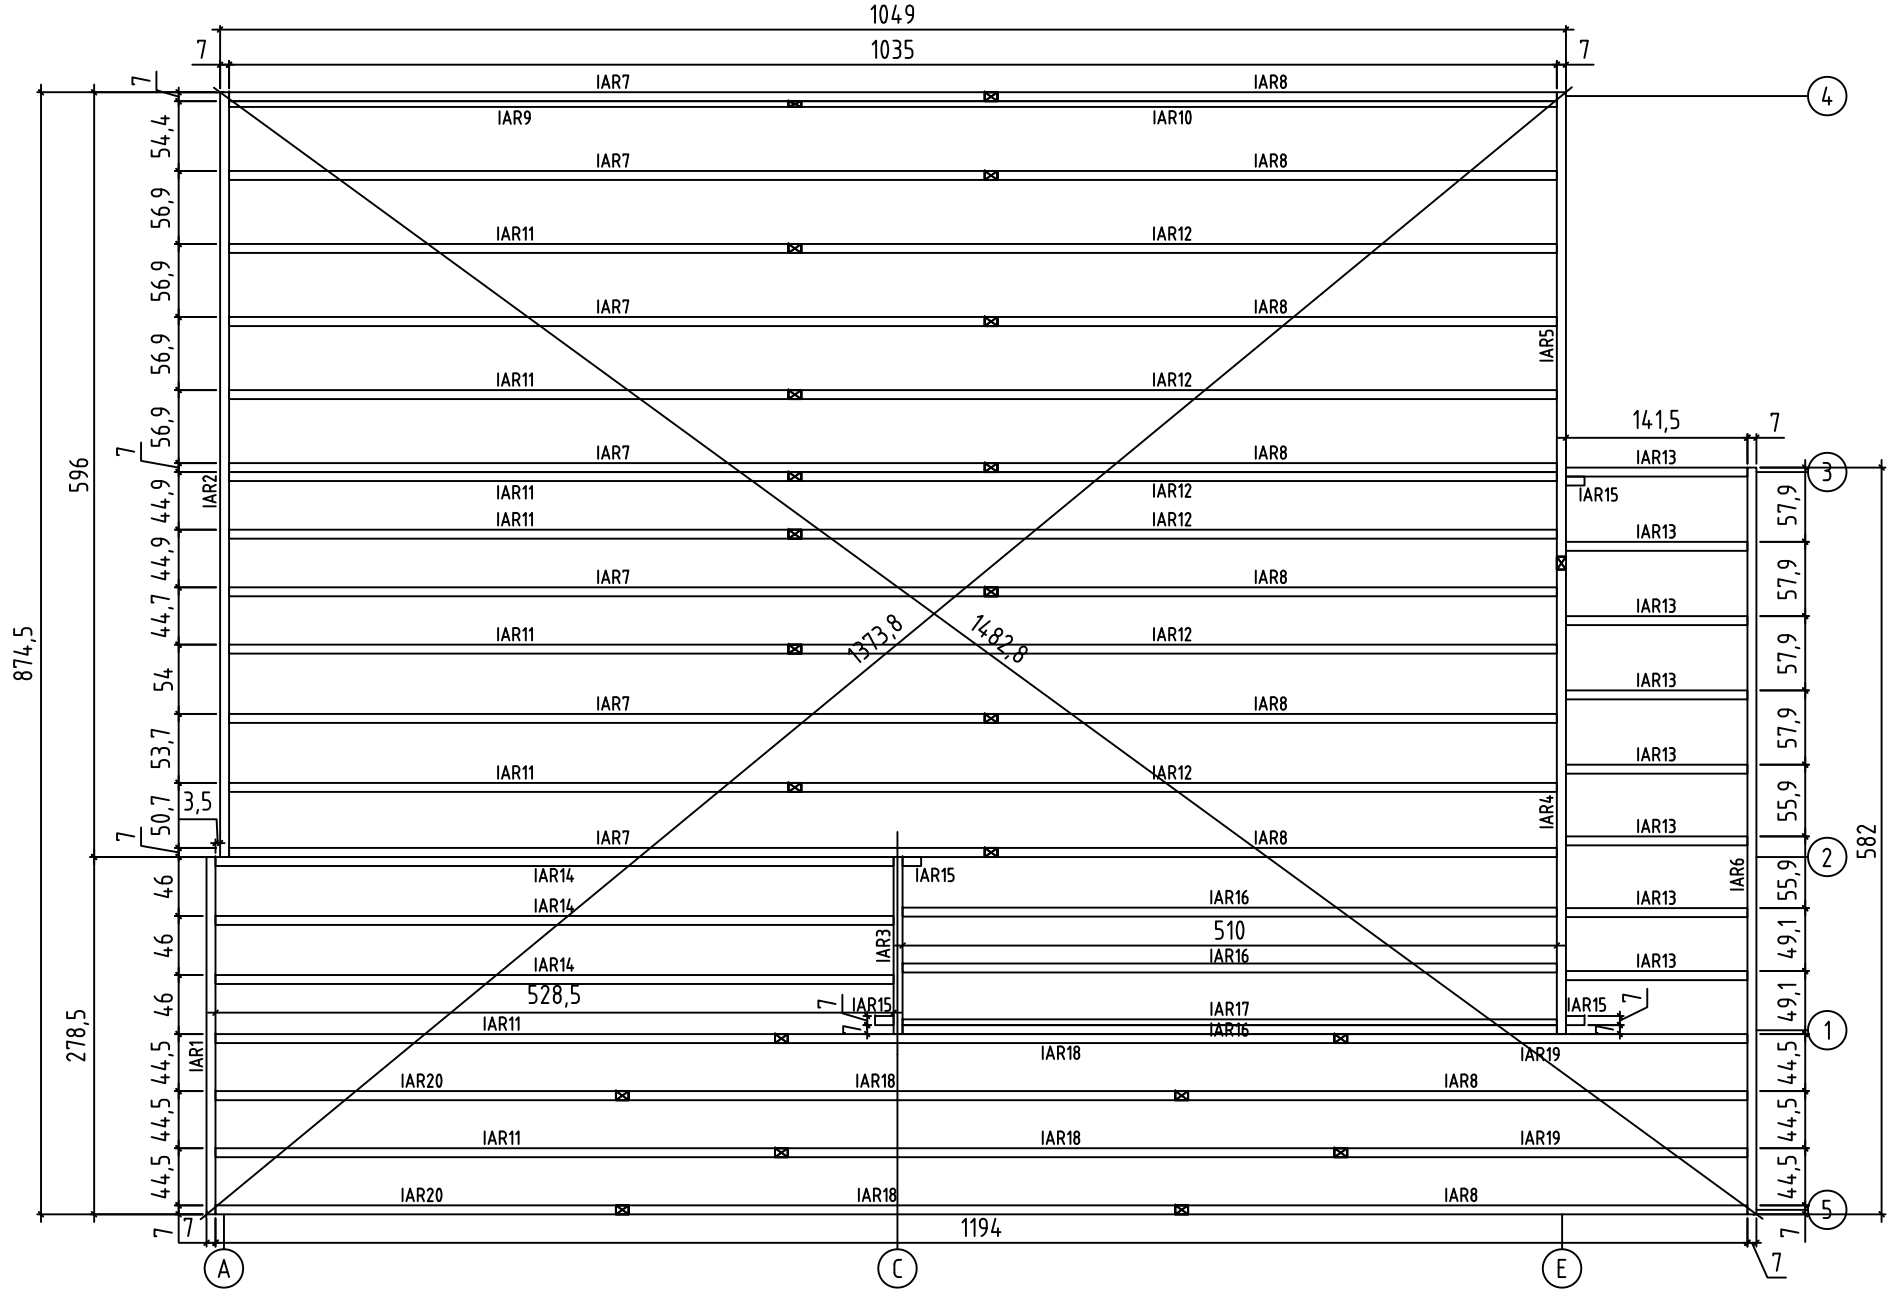

Mekong, Art.No.702202
FUNDAMENT