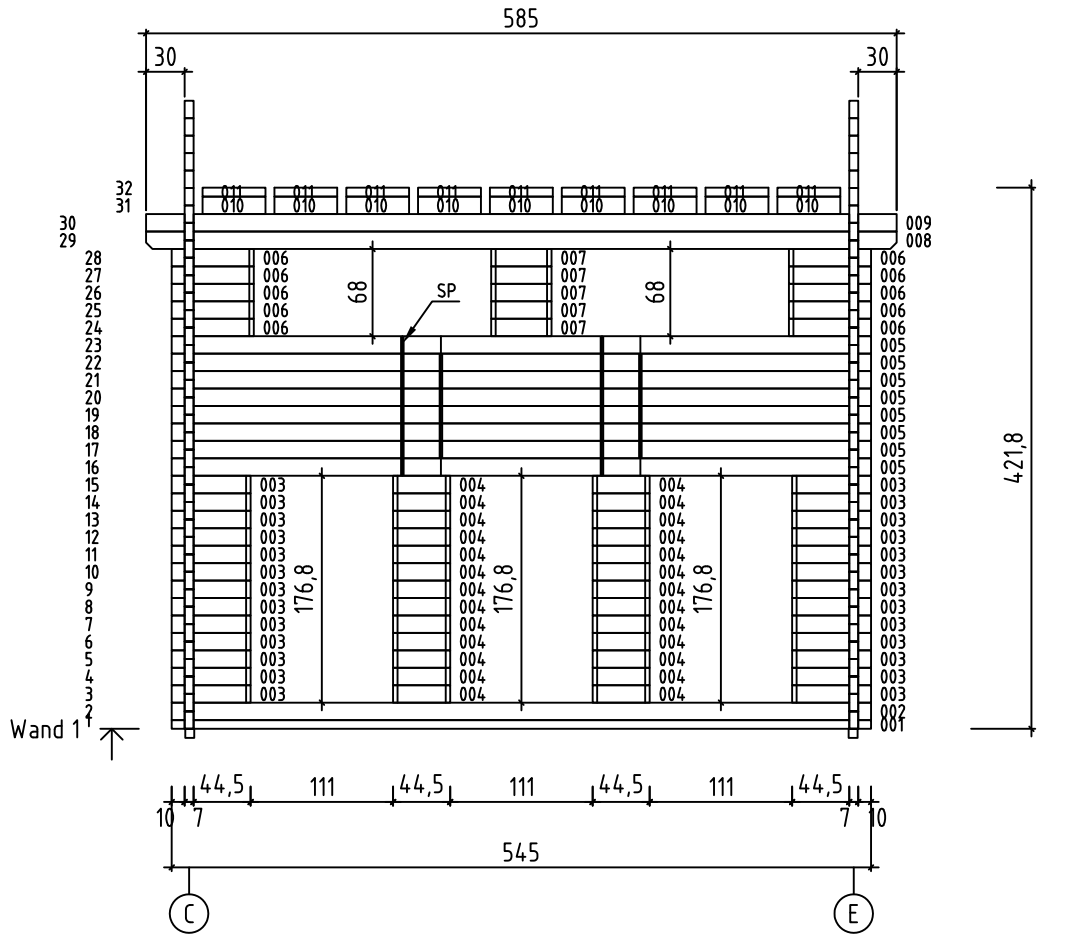

Mekong, Art.No.702202  
HALBGESCHOSS BALKEN

Mekong, Art.No.702202  
DACHSPARREN

Mekong, Art.No.702202

Mekong, Art.No.702202

Pos	Mekong, Art.No.702202 Stückliste	Q.	P (mm)	L (mm)
001		1	70x68	5450
002		1	70x136	5450
003		26	70x136	615
004		26	70x136	445
005		8	70x136	5450
006		10	70x136	640
007		5	70x136	470
008		1	70x136	5850
009		1	70x136	5850
010		17	70x136	490
011		18	70x70	490
012		2	70x68	1170
013		1	70x68	3513
014		28	70x136	1170
015		1	70x136	3513
016		13	70x136	330
017		13	70x136	2621
018		1	70x136	5520
019		1	70x136	5520
020		1	70x136	5520
021		5	70x136	5520
022		5	70x136	1850
023		5	70x136	1820
024		2	70x136	5520
025		1	70x136	5720

Mekong, Art.No.702202  
Stückliste

Pos		Q.	P (mm)	L (mm)
026		1	70x136	5720
027		21	70x136	446
028		4	70x136	495
029		2	70x136	160
030		7	70x52	446
031		2	70x52	495
032		1	70x52	160
033		1	70x68	2210
034		1	70x68	517
035		1	70x68	1213
036		1	70x68	270
037		14	70x136	2209
038		14	70x136	517
039		14	70x136	1213
040		31	70x136	270
041		1	70x136	7620
042		5	70x136	3885
043		6	70x136	6815
044		4	70x136	7485
045		5	70x136	3215
046		7	70x136	1318
047		7	70x136	5631
048		7	70x136	983
049		1	70x136	3885
050		1	70x136	7485