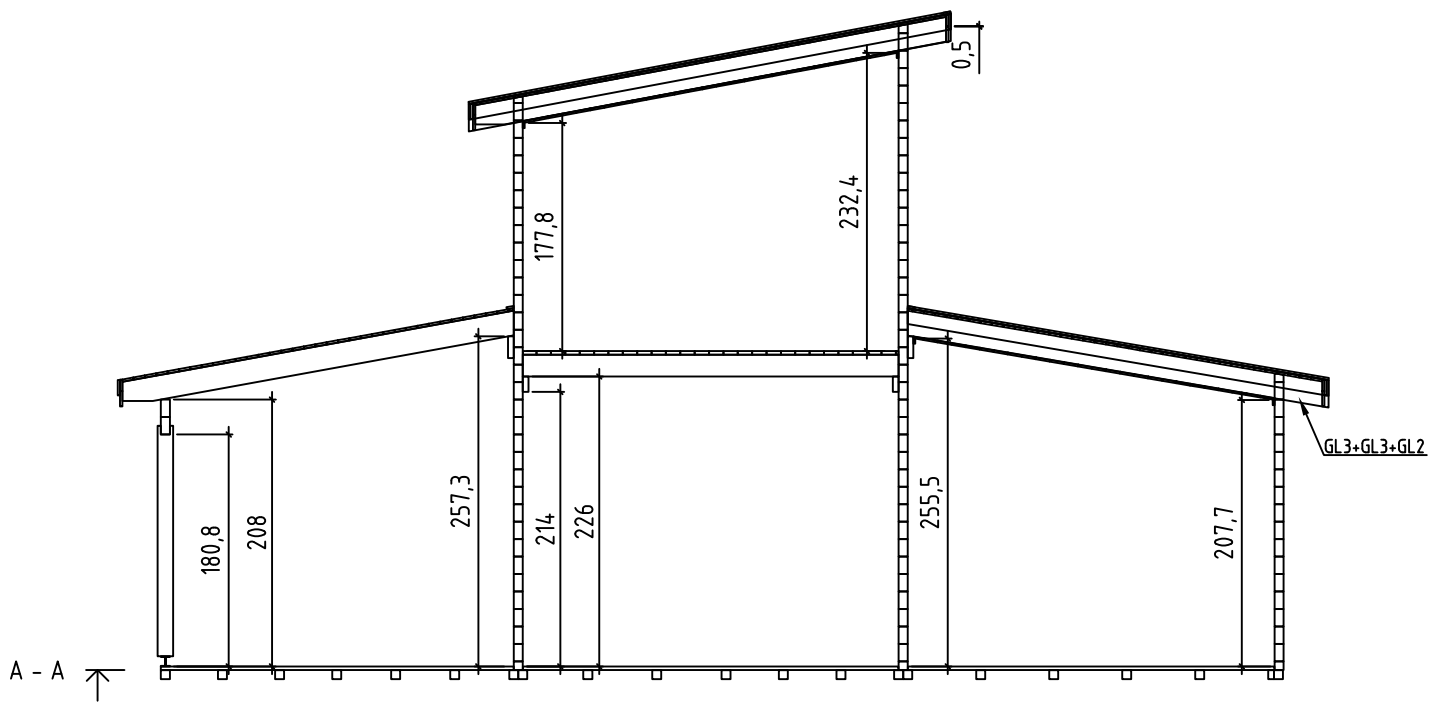

Mekong, Art.No.702202  
HALBGESCHOSS BALKEN

Mekong, Art.No.702202  
DACHSPARREN

Mekong, Art.No.702202

Mekong, Art.No.702202

Pos	Mekong, Art.No.702202 Stückliste	Q.	P (mm)	L (mm)
001		1	70x68	5450
002		1	70x136	5450
003		26	70x136	615
004		26	70x136	445
005		8	70x136	5450
006		10	70x136	640
007		5	70x136	470
008		1	70x136	5850
009		1	70x136	5850
010		17	70x136	490
011		18	70x70	490
012		2	70x68	1170
013		1	70x68	3513
014		28	70x136	1170
015		1	70x136	3513
016		13	70x136	330
017		13	70x136	2621
018		1	70x136	5520
019		1	70x136	5520
020		1	70x136	5520
021		5	70x136	5520
022		5	70x136	1850
023		5	70x136	1820
024		2	70x136	5520
025		1	70x136	5720