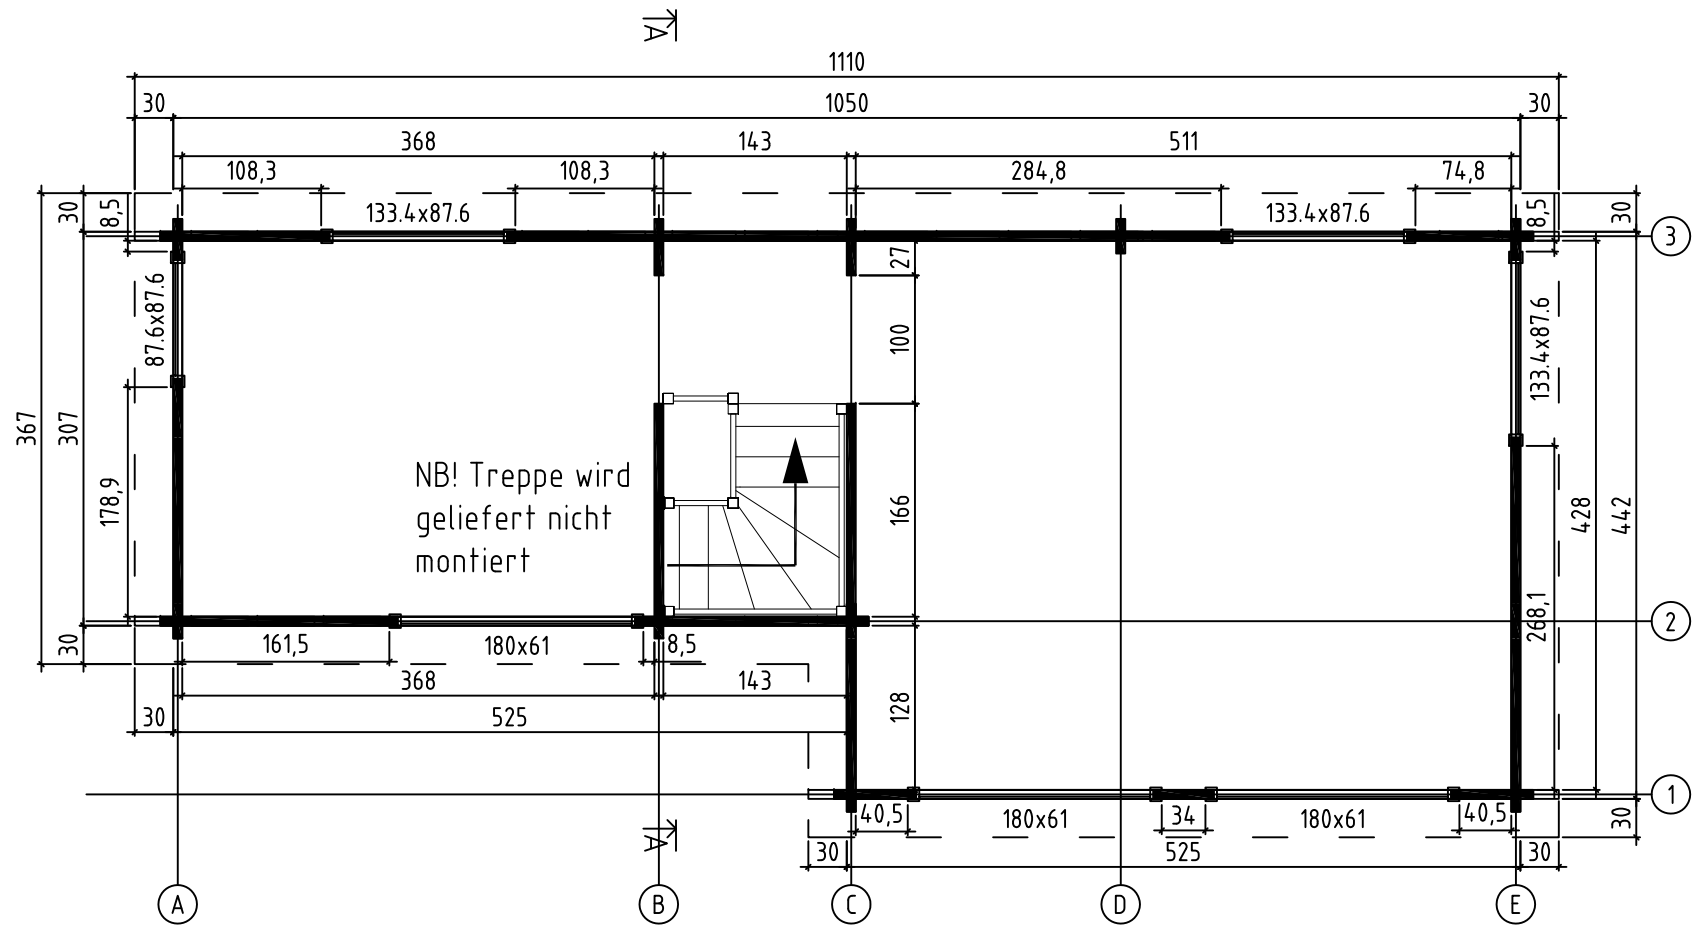

Mekong, Art.No.702202
GRUNDPLAN