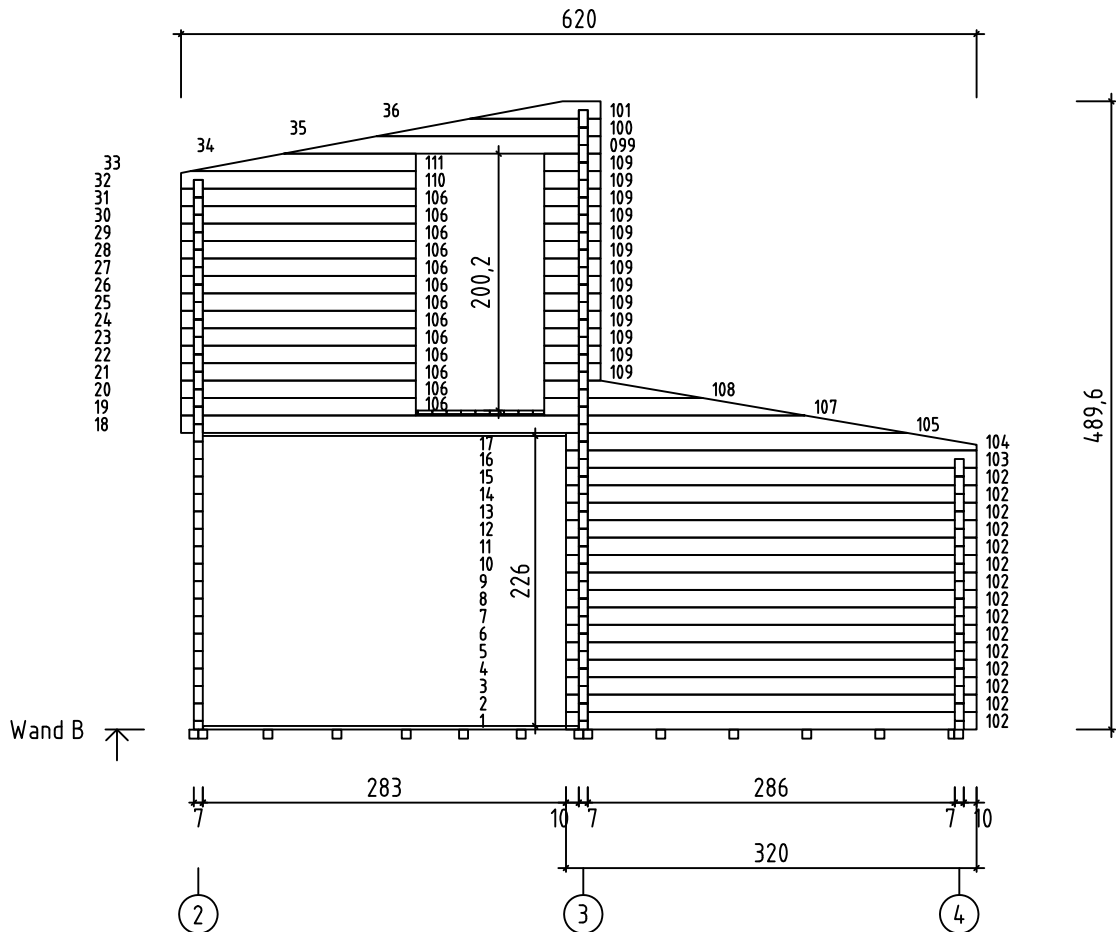

Mekong, Art.No.702202  
HALBGESCHOSS BALKEN

Mekong, Art.No.702202  
DACHSPARREN

Mekong, Art.No.702202

Mekong, Art.No.702202

Pos	Mekong, Art.No.702202 Stückliste	Q.	P (mm)	L (mm)
001		1	70x68	5450
002		1	70x136	5450
003		26	70x136	615
004		26	70x136	445
005		8	70x136	5450
006		10	70x136	640
007		5	70x136	470
008		1	70x136	5850
009		1	70x136	5850
010		17	70x136	490
011		18	70x70	490
012		2	70x68	1170
013		1	70x68	3513
014		28	70x136	1170
015		1	70x136	3513
016		13	70x136	330
017		13	70x136	2621
018		1	70x136	5520
019		1	70x136	5520
020		1	70x136	5520
021		5	70x136	5520
022		5	70x136	1850
023		5	70x136	1820
024		2	70x136	5520
025		1	70x136	5720

Mekong, Art.No.702202  
Stückliste

Pos		Q.	P (mm)	L (mm)
026		1	70x136	5720
027		21	70x136	446
028		4	70x136	495
029		2	70x136	160
030		7	70x52	446
031		2	70x52	495
032		1	70x52	160
033		1	70x68	2210
034		1	70x68	517
035		1	70x68	1213
036		1	70x68	270
037		14	70x136	2209
038		14	70x136	517
039		14	70x136	1213
040		31	70x136	270
041		1	70x136	7620
042		5	70x136	3885
043		6	70x136	6815
044		4	70x136	7485
045		5	70x136	3215
046		7	70x136	1318
047		7	70x136	5631
048		7	70x136	983
049		1	70x136	3885
050		1	70x136	7485