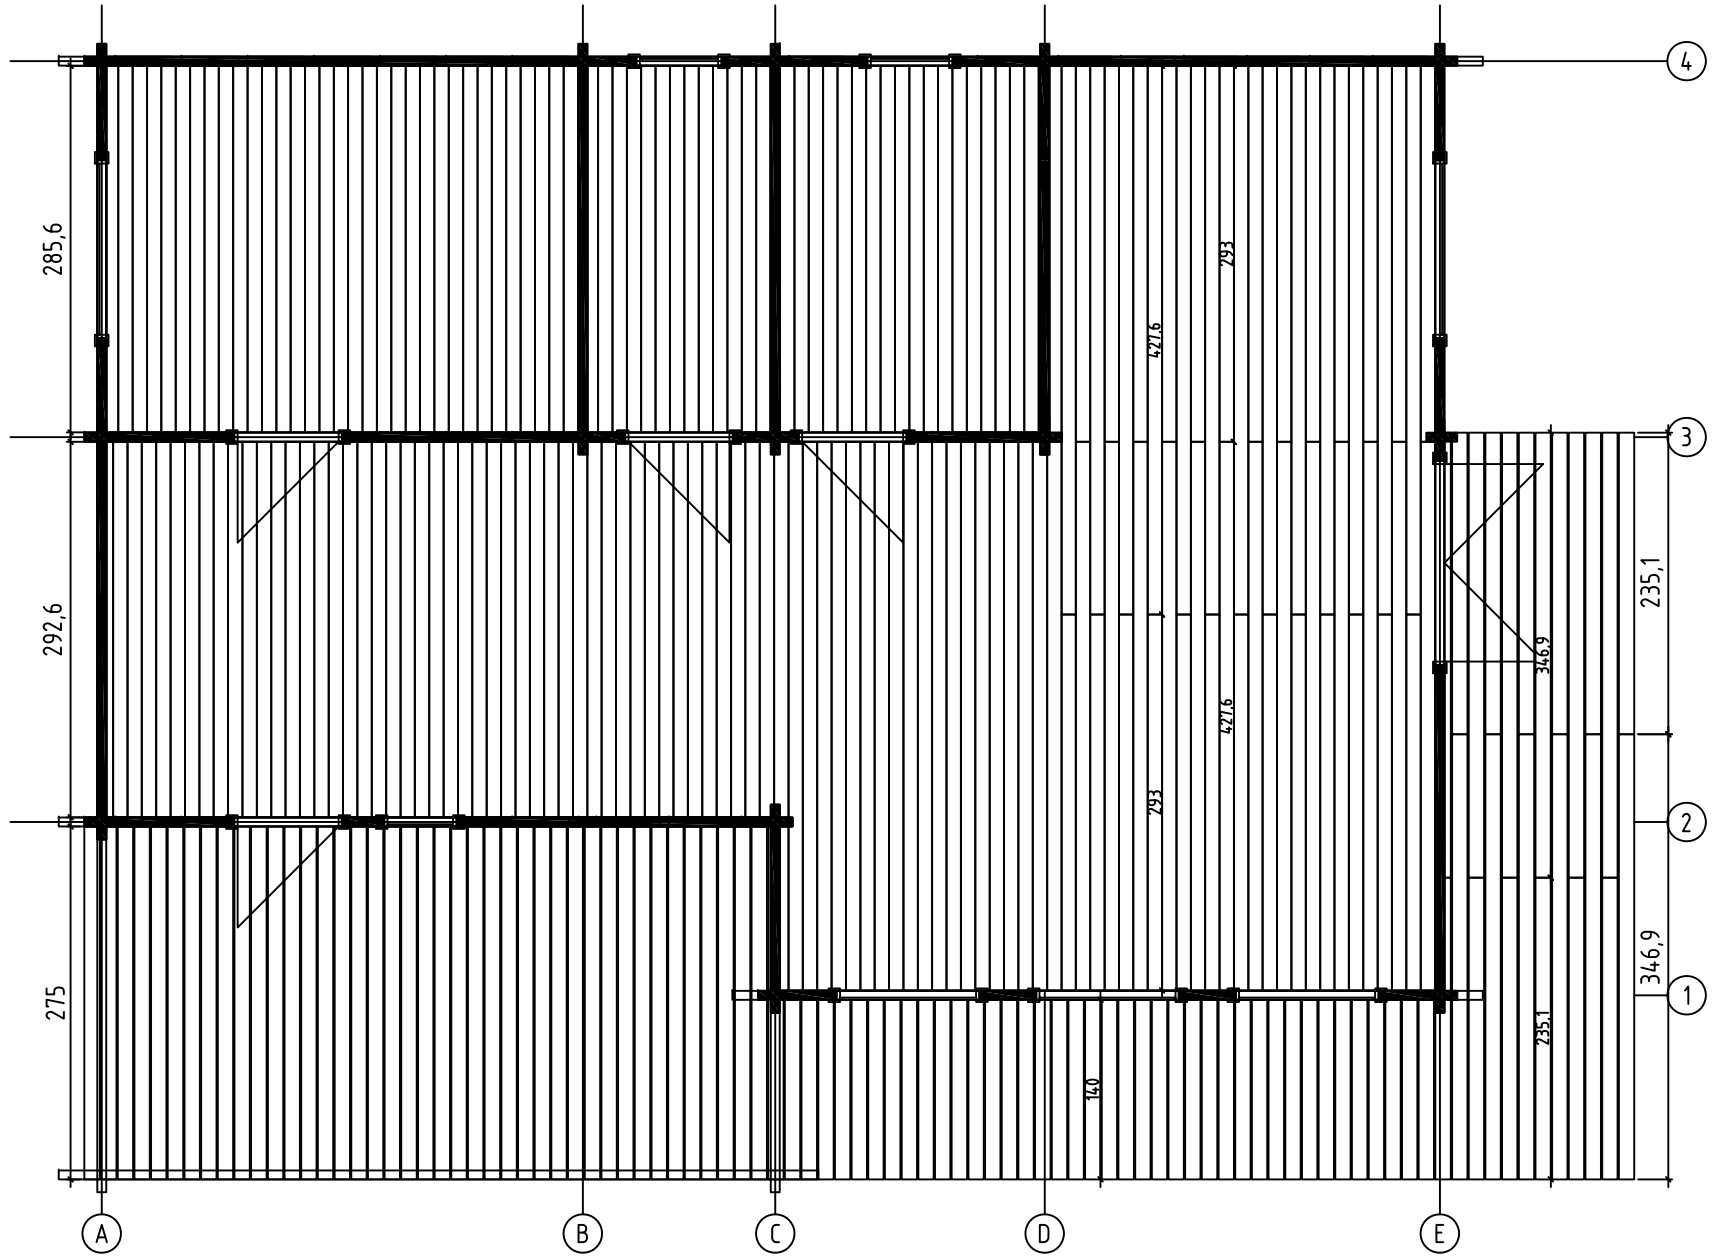

Mekong, Art.No.702202
FUSSBODENBRETTER
TERRASSENBRETTER