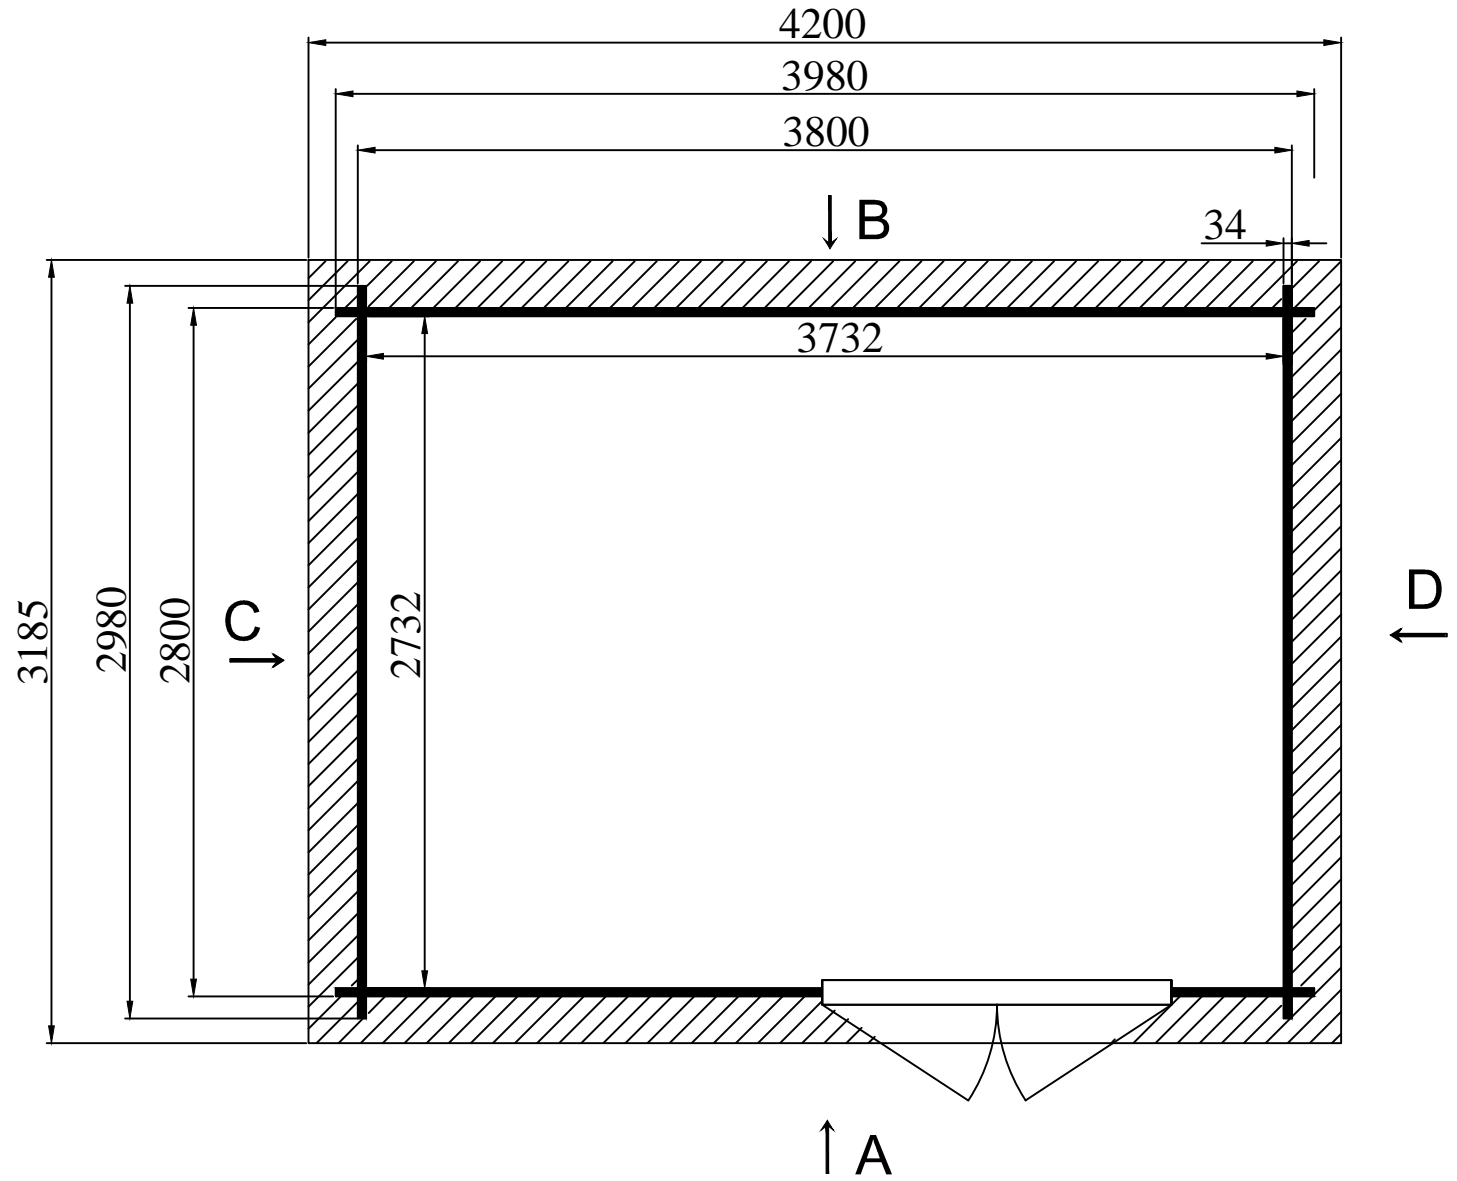

WESTEN

WESTEN 3,98 x 2,98 m, 110 x 34 mm