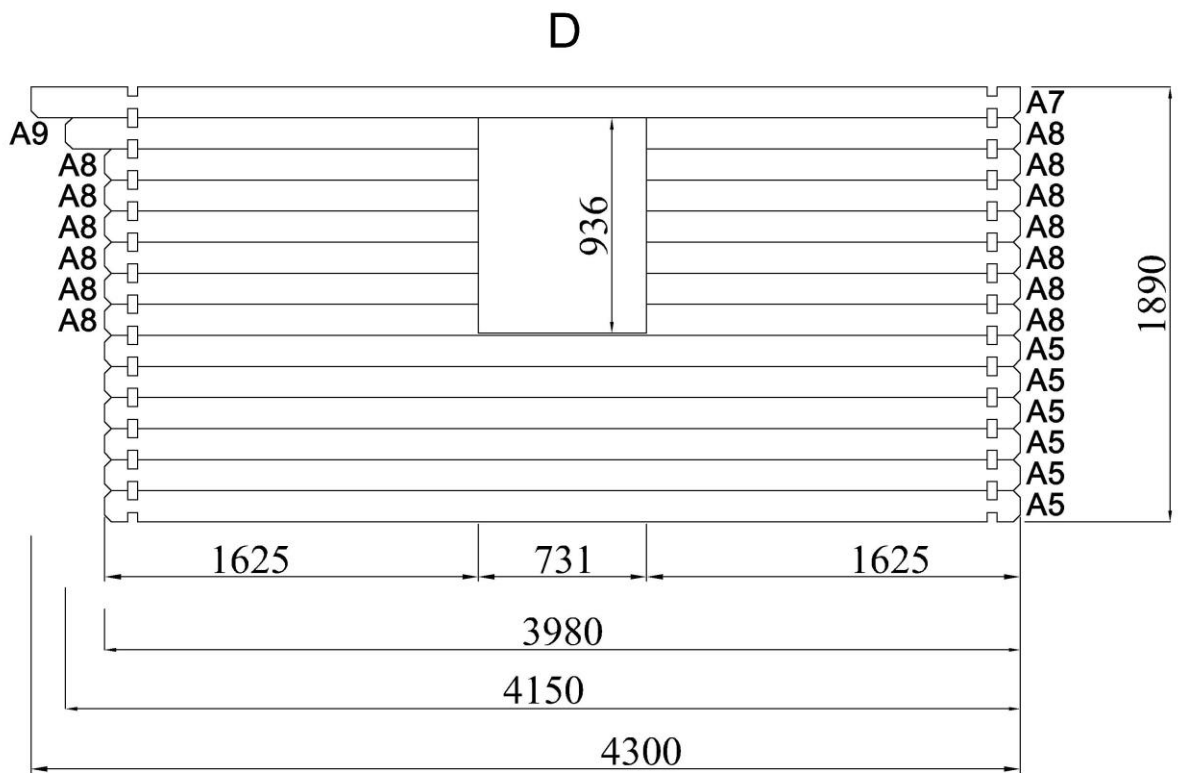

INSTALLATIONSANWEISUNGEN

3.98 x 3.98 m.,44 mm.

STÜCKLISTE

Nr.	Menge	Abmessungen, mm			Details	
		A	B	C		
A1	x 2	1280	67	44		
A3	x 1	3980	67	44		
A5	x 18	3980	135	44		
A4	x 13(+1)	3980	135	44		
A2	x 26	1280	135	44		
A8	x 13	1625	135	44		
A9	x 1	1795	135	44		
	x 1	1494	82	82		
	x 2	1845	82	82		
	x 1	1330	40	40		
	x 1	1035	775			
A6	x 1	4150	135	44		
A7	x 1+1	4300	135	44		
	x 1	3980	535	44		
	x 1	3980	535	44		
	x 1+1	4300	140	44		
	x 1	4300	140	44		
	x98(+1)	2160	88	17		

Hinweis: Die Beträge in Klammern in dieser Liste aufgeführt sind zusätzliche Teile im Falle eines Elements diese Referenz wäre in Ihrem Paket beschädigt werden.

STÜCKLISTE						
Nr.	Menge	Abmessungen, mm			Details	
		A	B	C		
	x 2+2	2200	120	19		
	x 4	2150	60	19		
	x 2	220	100	19		
	x 6	1433	40	16		
	x 1+1	665	1800			

Hinweis: Die Beträge in Klammern in dieser Liste aufgeführt sind zusätzliche Teile im Falle eines Elements diese Referenz wäre in Ihrem Paket beschädigt werden.

2 x 40 mm  310	3 x 30 mm  x 64		
5 x 70 mm  x 22	3 x 20 mm  x 12		
4 x 40 mm  x 32			6