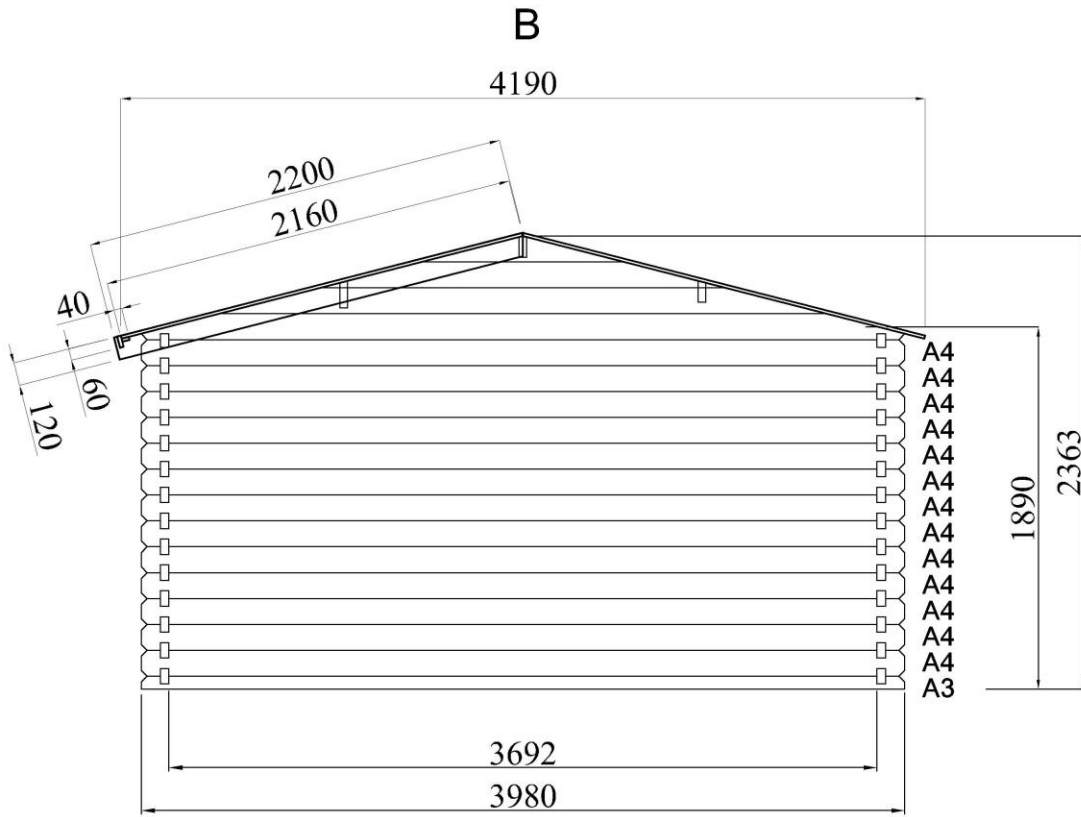

INSTALLATIONSANWEISUNGEN

3.98 x 3.98 m.,44 mm.

STÜCKLISTE

Nr.	Menge	Abmessungen, mm			Details	
		A	B	C		
A1	x 2	1280	67	44		
A3	x 1	3980	67	44		
A5	x 18	3980	135	44		
A4	x 13(+1)	3980	135	44		
A2	x 26	1280	135	44		
A8	x 13	1625	135	44		
A9	x 1	1795	135	44		
	x 1	1494	82	82		
	x 2	1845	82	82		
	x 1	1330	40	40		
	x 1	1035	775			
A6	x 1	4150	135	44		
A7	x 1+1	4300	135	44		
	x 1	3980	535	44		
	x 1	3980	535	44		
	x 1+1	4300	140	44		
	x 1	4300	140	44		
	x98(+1)	2160	88	17		

Hinweis: Die Beträge in Klammern in dieser Liste aufgeführt sind zusätzliche Teile im Falle eines Elements diese Referenz wäre in Ihrem Paket beschädigt werden.

STÜCKLISTE						
Nr.	Menge	Abmessungen, mm			Details	
		A	B	C		
	x 2+2	2200	120	19		
	x 4	2150	60	19		
	x 2	220	100	19		
	x 6	1433	40	16		
	x 1+1	665	1800			

Hinweis: Die Beträge in Klammern in dieser Liste aufgeführt sind zusätzliche Teile im Falle eines Elements diese Referenz wäre in Ihrem Paket beschädigt werden.

2 x 40 mm  310	3 x 30 mm  x 64		
5 x 70 mm  x 22	3 x 20 mm  x 12		
4 x 40 mm  x 32			6