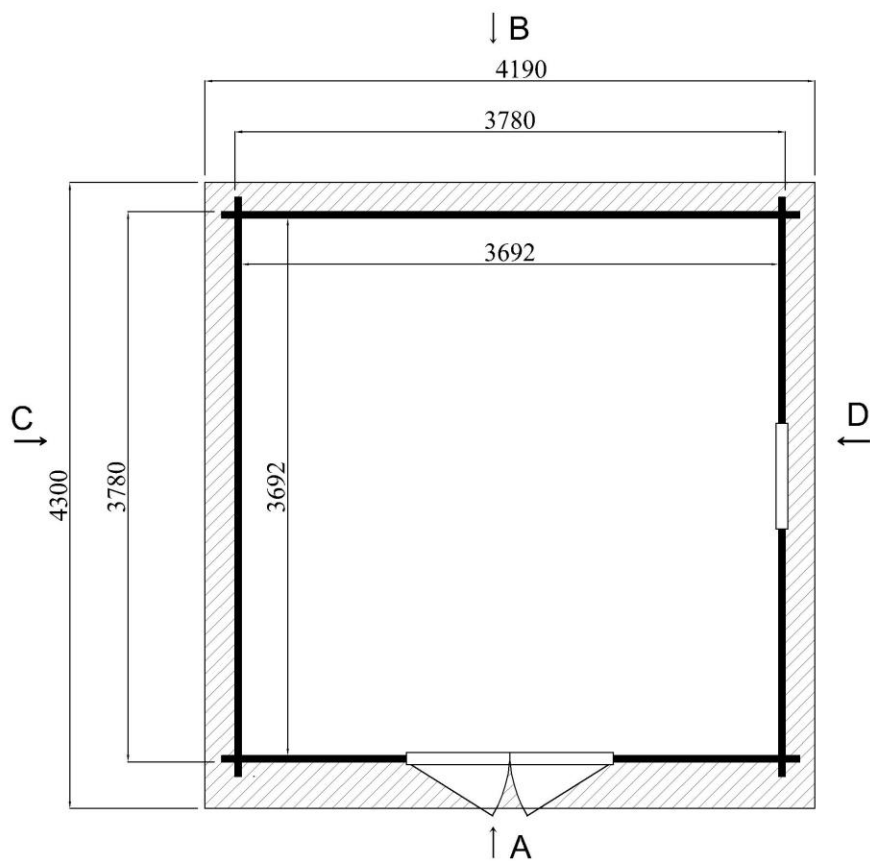

INSTALLATIONSANWEISUNGEN

3.98 x 3.98 m.,44 mm.

STÜCKLISTE

Nr.	Menge	Abmessungen, mm			Details	
		A	B	C		
A1	x 2	1280	67	44		
A3	x 1	3980	67	44		
A5	x 18	3980	135	44		
A4	x 13(+1)	3980	135	44		
A2	x 26	1280	135	44		
A8	x 13	1625	135	44		
A9	x 1	1795	135	44		
	x 1	1494	82	82		
	x 2	1845	82	82		
	x 1	1330	40	40		
	x 1	1035	775			
A6	x 1	4150	135	44		
A7	x 1+1	4300	135	44		
	x 1	3980	535	44		
	x 1	3980	535	44		
	x 1+1	4300	140	44		
	x 1	4300	140	44		
	x98(+1)	2160	88	17		

Hinweis: Die Beträge in Klammern in dieser Liste aufgeführt sind zusätzliche Teile im Falle eines Elements diese Referenz wäre in Ihrem Paket beschädigt werden.

STÜCKLISTE						
Nr.	Menge	Abmessungen, mm			Details	
		A	B	C		
	x 2+2	2200	120	19		
	x 4	2150	60	19		
	x 2	220	100	19		
	x 6	1433	40	16		
	x 1+1	665	1800			

Hinweis: Die Beträge in Klammern in dieser Liste aufgeführt sind zusätzliche Teile im Falle eines Elements diese Referenz wäre in Ihrem Paket beschädigt werden.

2 x 40 mm  310	3 x 30 mm  x 64		
5 x 70 mm  x 22	3 x 20 mm  x 12		
4 x 40 mm  x 32			6