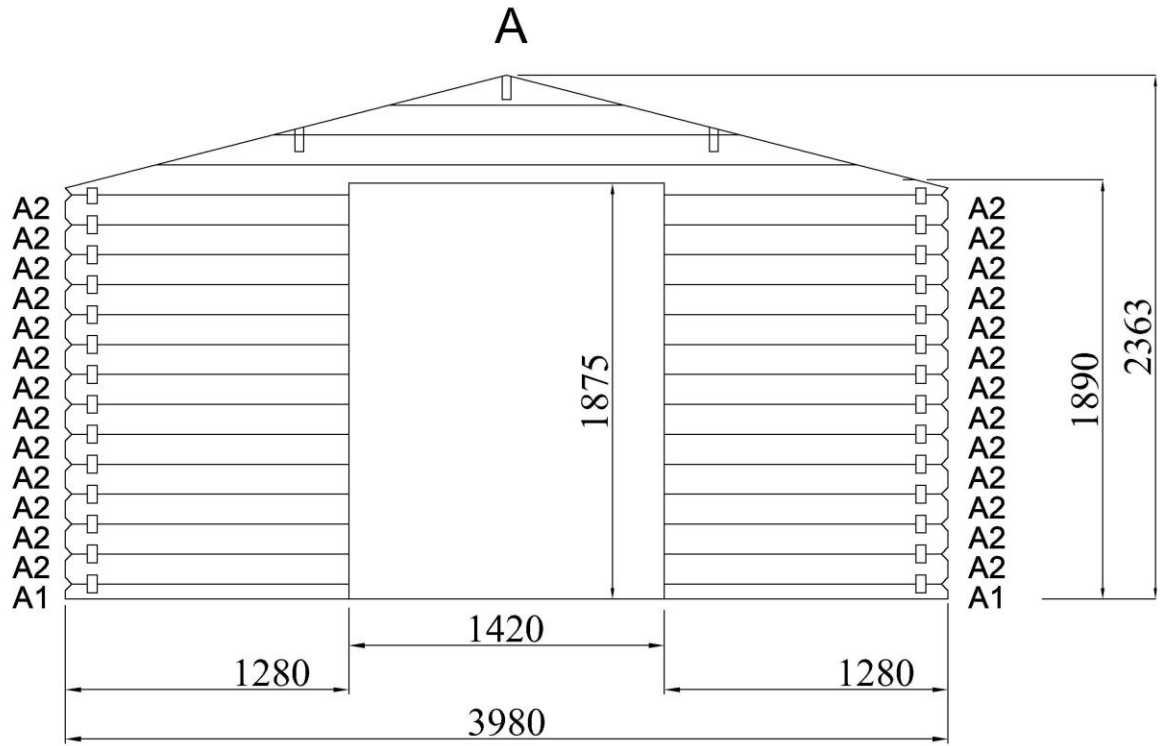

INSTALLATIONSANWEISUNGEN

3.98 x 3.98 m.,44 mm.

STÜCKLISTE

Nr.	Menge	Abmessungen, mm			Details	
		A	B	C		
A1	x 2	1280	67	44		
A3	x 1	3980	67	44		
A5	x 18	3980	135	44		
A4	x 13(+1)	3980	135	44		
A2	x 26	1280	135	44		
A8	x 13	1625	135	44		
A9	x 1	1795	135	44		
	x 1	1494	82	82		
	x 2	1845	82	82		
	x 1	1330	40	40		
	x 1	1035	775			
A6	x 1	4150	135	44		
A7	x 1+1	4300	135	44		
	x 1	3980	535	44		
	x 1	3980	535	44		
	x 1+1	4300	140	44		
	x 1	4300	140	44		
	x98(+1)	2160	88	17		

Hinweis: Die Beträge in Klammern in dieser Liste aufgeführt sind zusätzliche Teile im Falle eines Elements diese Referenz wäre in Ihrem Paket beschädigt werden.

STÜCKLISTE						
Nr.	Menge	Abmessungen, mm			Details	
		A	B	C		
	x 2+2	2200	120	19		
	x 4	2150	60	19		
	x 2	220	100	19		
	x 6	1433	40	16		
	x 1+1	665	1800			

Hinweis: Die Beträge in Klammern in dieser Liste aufgeführt sind zusätzliche Teile im Falle eines Elements diese Referenz wäre in Ihrem Paket beschädigt werden.

2 x 40 mm  310	3 x 30 mm  x 64		
5 x 70 mm  x 22	3 x 20 mm  x 12		
4 x 40 mm  x 32			6